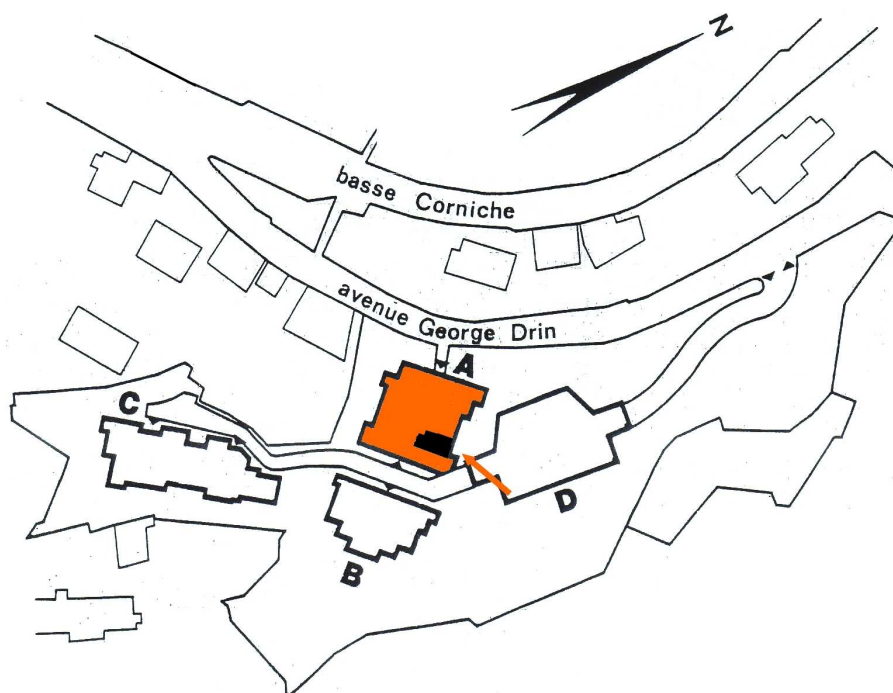

**5, Rue Georges DRIN – 06190 ROQUEBRUNE CAP MARTIN Tél : 04.92.10.45.00
Fax : 04.92.10.45.87 - E-Mail : GOLFE-BLEU@wanadoo.fr**

nexity

Appartement : 04

Bâtiment : Amandiers (A)

Niveau : 5

Type 2 / 3 – 6 personnes

Surface habitable : 32,7 M²

Balcon : -

Terrasse : 19,5 M²

Parking Couvert sécurisé (D)

VOS VACANCES SUR LA CÔTE D'AZUR...
YOUR HOLIDAY ON THE FRENCH RIVIERA...
LE VOSTRE VACANZE SULLA COSTA AZZURRA...

VUES DE L'APPARTEMENT