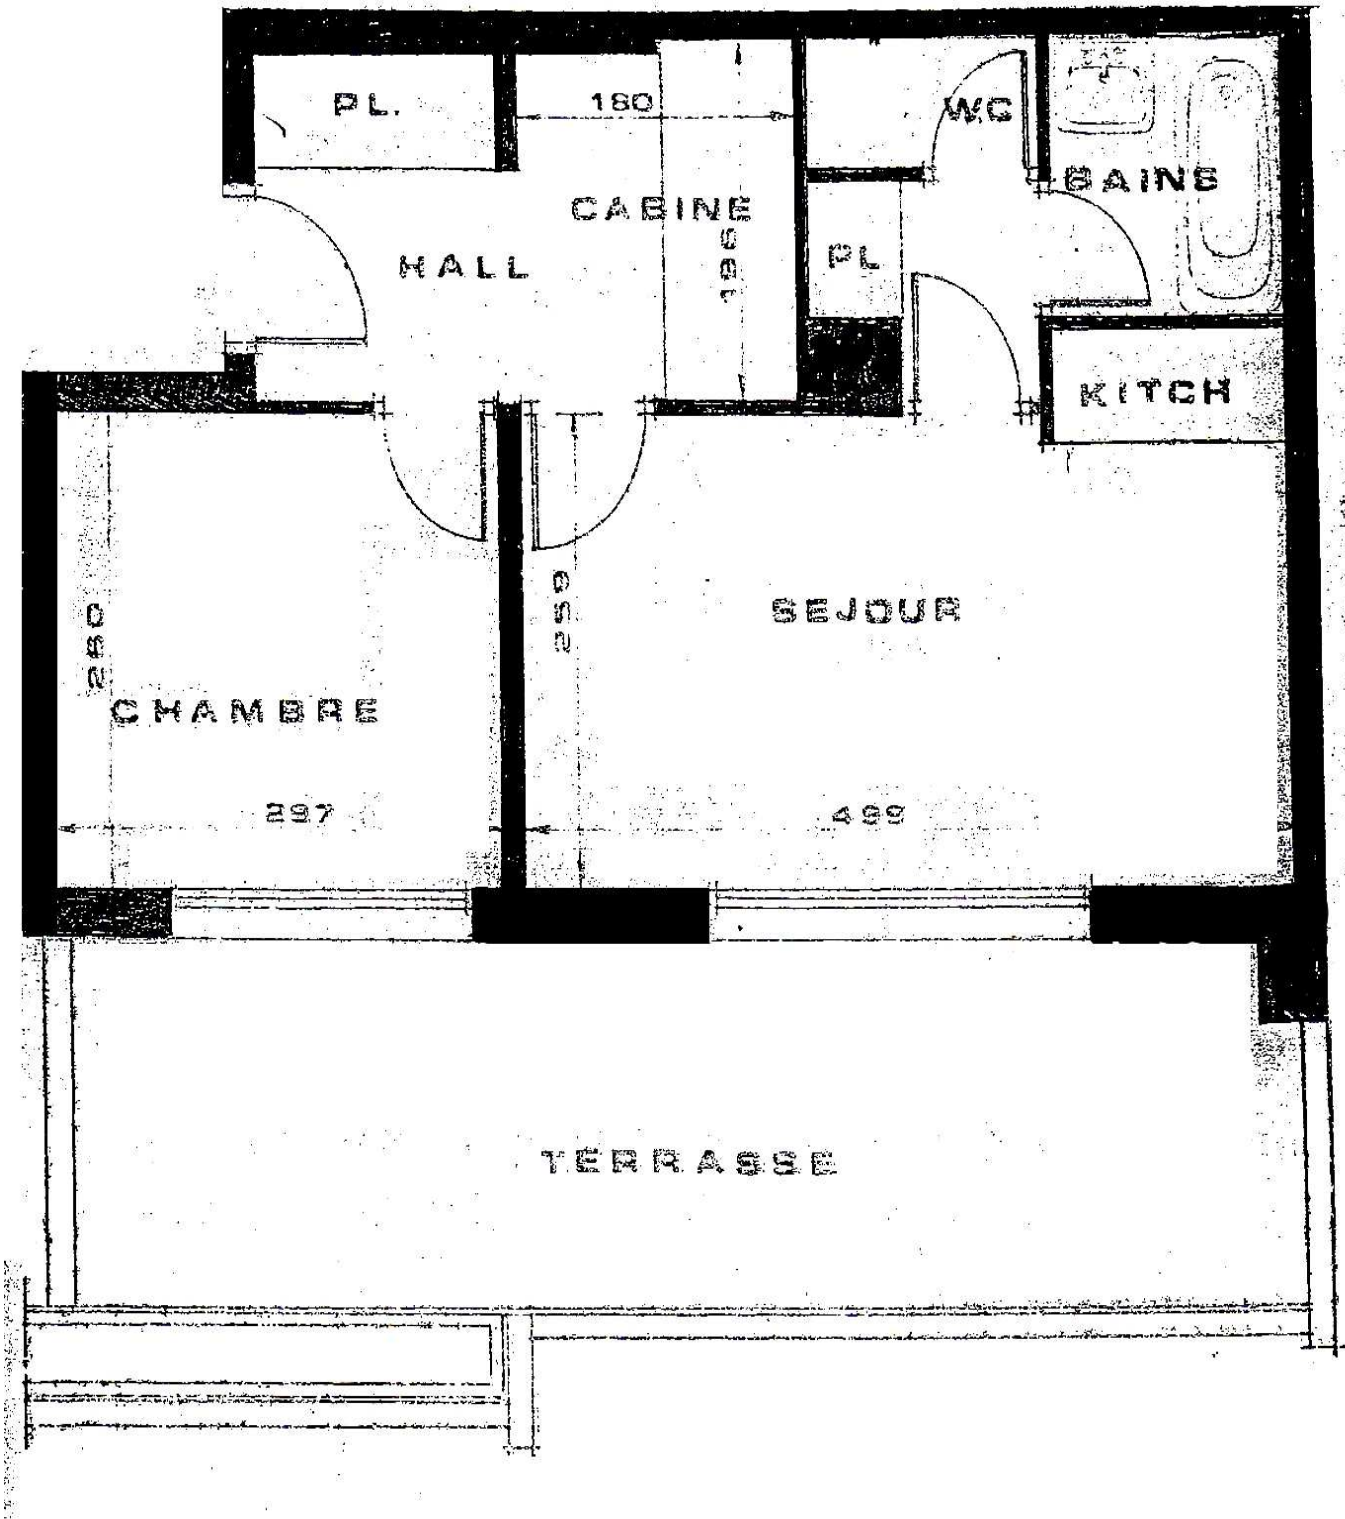

**5, Rue Georges DRIN – 06190 ROQUEBRUNE CAP MARTIN Tél : 04.92.10.45.00
Fax : 04.92.10.45.87 - E-Mail : GOLFE-BLEU@wanadoo.fr**

nexity

Appartement : 04

Bâtiment : Amandiers (A)

Niveau : 5

Type 2 / 3 – 6 personnes

Surface habitable : 32,7 M²

Balcon : -

Terrasse : 19,5 M²

Parking Couvert sécurisé (D)

VOS VACANCES SUR LA CÔTE D'AZUR...
YOUR HOLIDAY ON THE FRENCH RIVIERA...
LE VOSTRE VACANZE SULLA COSTA AZZURRA...

VUES DE L'APPARTEMENT