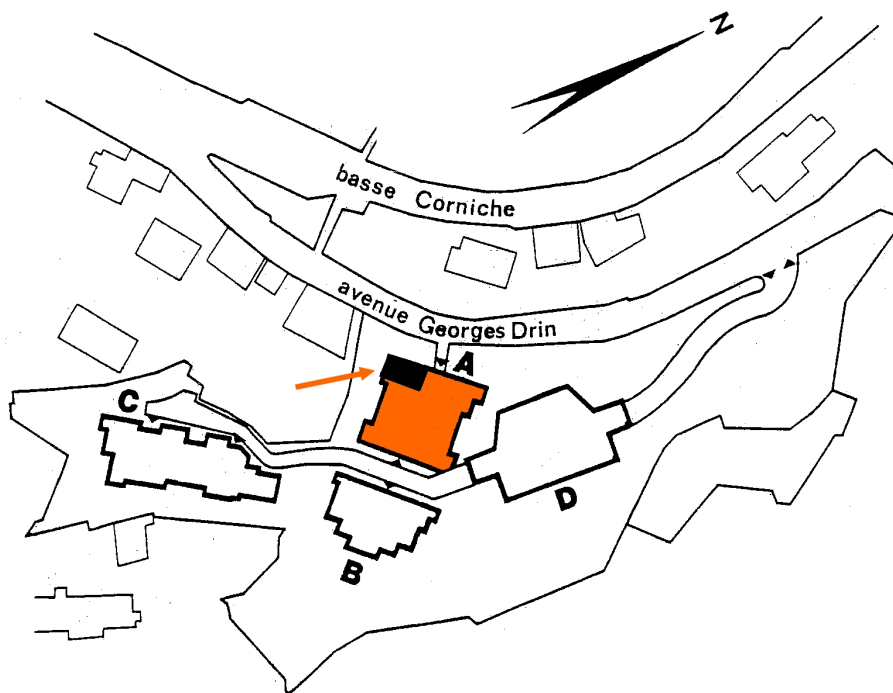

5, Rue Georges DRIN – 06190 ROQUEBRUNE CAP MARTIN Tél : 04.92.10.45.00
Fax : 04.92.10.45.87 - E-Mail : GOLFE-BLEU@wanadoo.fr

nexity

Appartement : 07

Bâtiment : Amandiers (A)

Niveau : 4

Type 2 / 3 – 8 personnes

Surface habitable : 43,7 M²

Balcon : 6,9 M²

Terrasse : 20 M²

Parking Couvert sécurisé (D)

VOS VACANCES SUR LA CÔTE D'AZUR...
YOUR HOLIDAY ON THE FRENCH RIVIERA...
LE VOSTRE VACANZE SULLA COSTA AZZURRA...

VUES DE L'APPARTEMENT