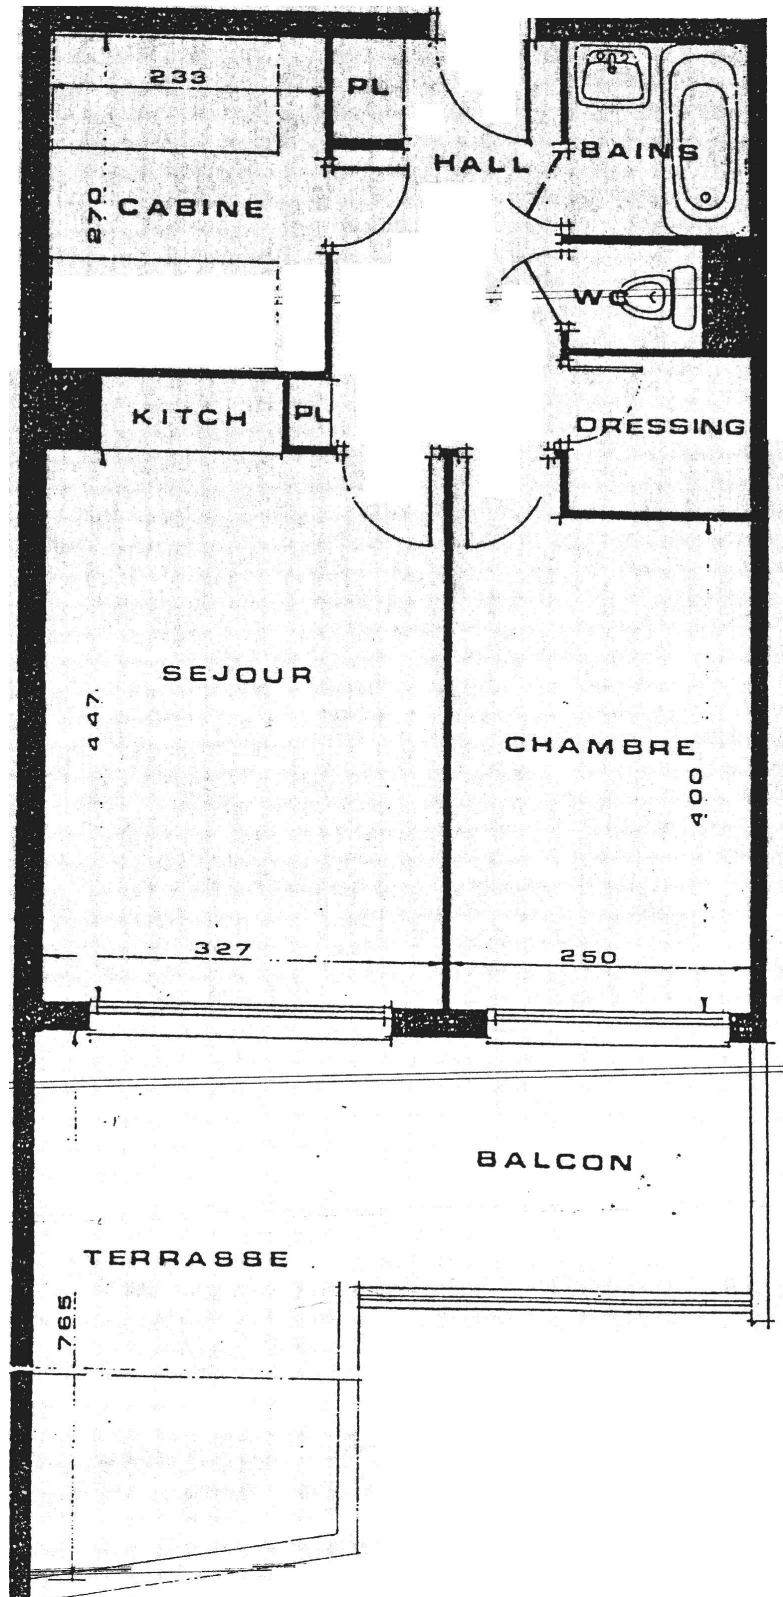

Surface habitable : 43,7 M²

Balcon : 6,9 M²

Terrasse : 20 M²

Parking Couvert sécurisé (D)

VOS VACANCES SUR LA CÔTE D'AZUR...
YOUR HOLIDAY ON THE FRENCH RIVIERA...
LE VOSTRE VACANZE SULLA COSTA AZZURRA...

VUES DE L'APPARTEMENT