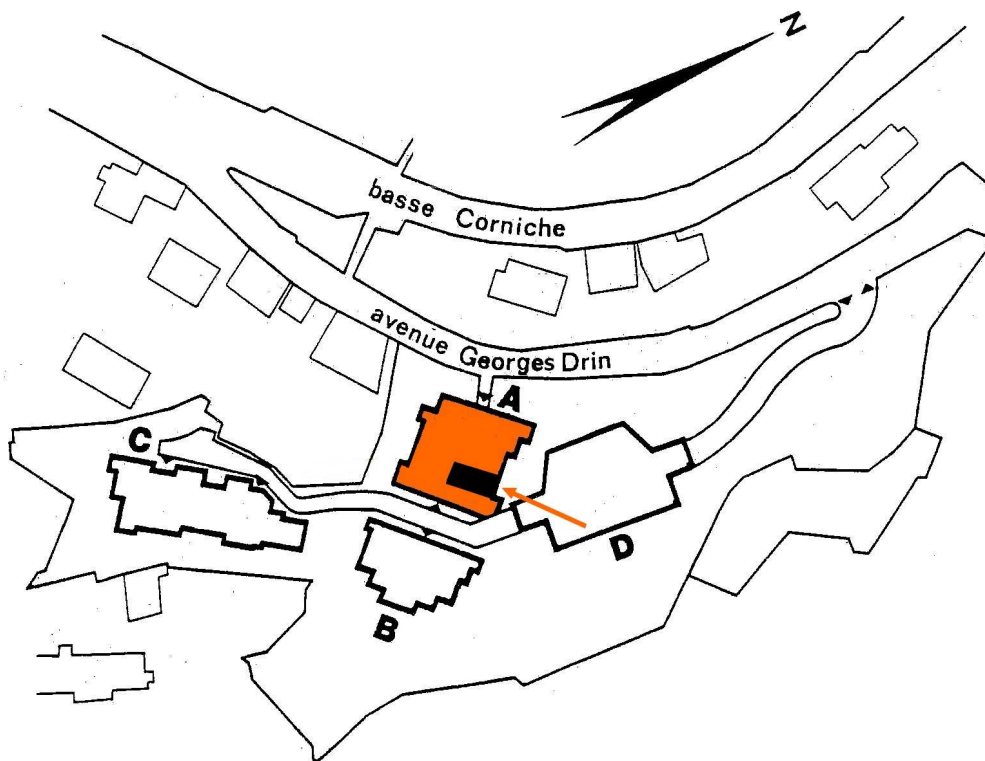

**5, Rue Georges DRIN – 06190 ROQUEBRUNE CAP MARTIN Tél : 04.92.10.45.00
Fax : 04.92.10.45.87 - E-Mail : GOLFE-BLEU@wanadoo.fr**

nexity

Appartement : 10

**Bâtiment : Amandiers (A)
Niveau : 4**

Type 2 – 6 personnes