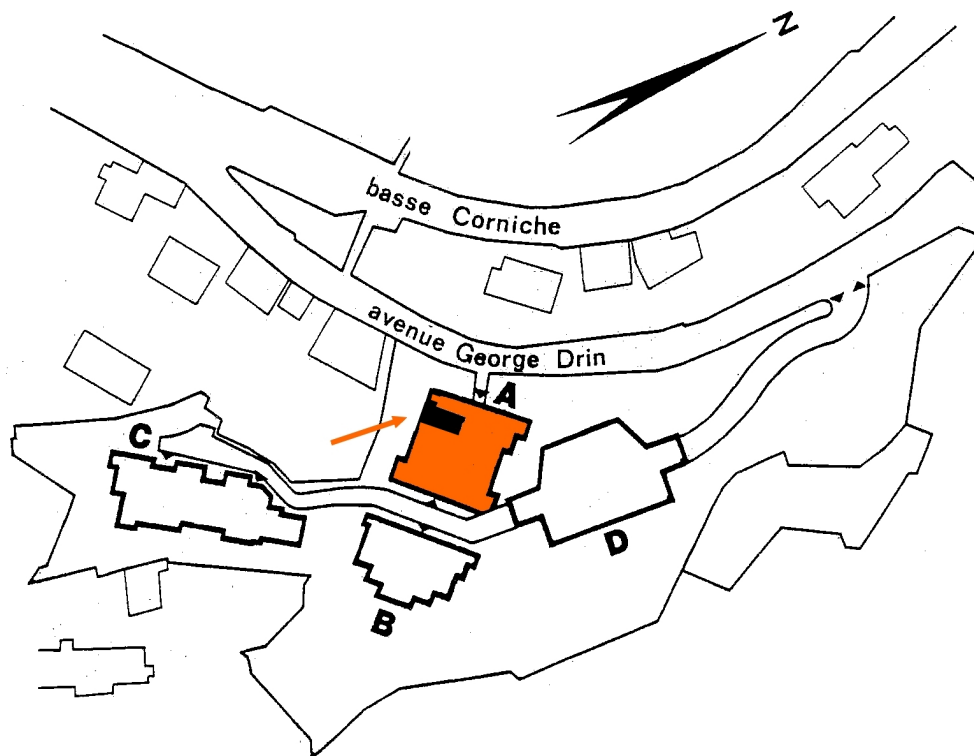

**5, Rue Georges DRIN – 06190 ROQUEBRUNE CAP MARTIN Tél : 04.92.10.45.00
Fax : 04.92.10.45.87 - E-Mail : GOLFE-BLEU@wanadoo.fr**

nexity

Appartement : 13

**Bâtiment : Amandiers (A)
Niveau : 3**

Type Studio – 4 personnes

**Surface habitable : 25,7 M²
Terrasse : 22,6 M²**

Parking Couvert sécurisé (D)

VOS VACANCES SUR LA CÔTE D'AZUR...
YOUR HOLIDAY ON THE FRENCH RIVIERA...
LE VOSTRE VACANZE SULLA COSTA AZZURRA...

VUES DE L'APPARTEMENT