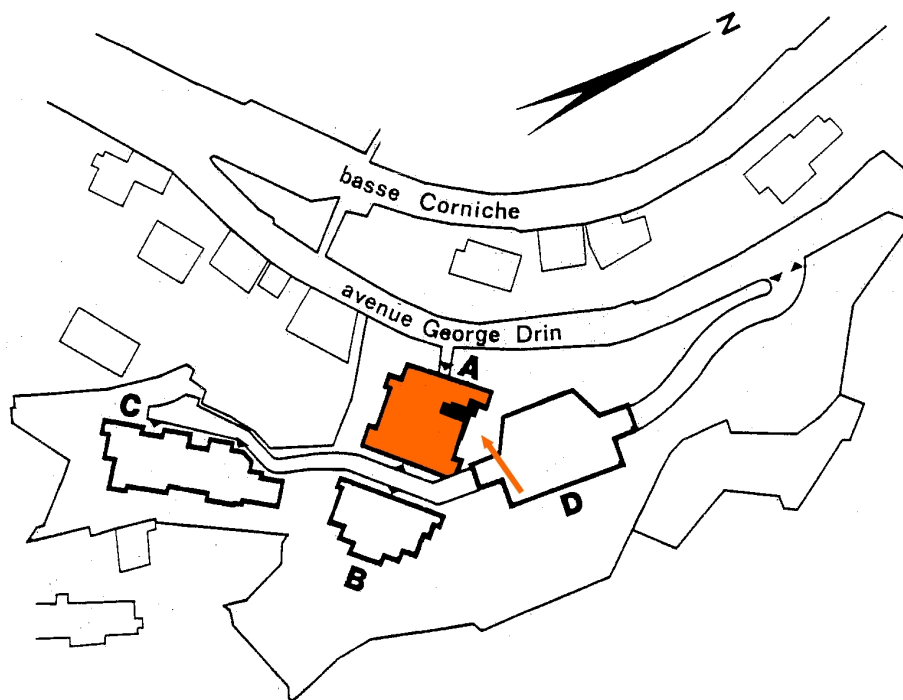

**5, Rue Georges DRIN – 06190 ROQUEBRUNE CAP MARTIN Tél : 04.92.10.45.00
Fax : 04.92.10.45.87 - E-Mail : GOLFE-BLEU@wanadoo.fr**

nexity

Appartement : 19

**Bâtiment : Amandiers (A)
Niveau : 3**

Type Studio – 4 personnes

**Surface habitable : 27M²
Terrasse : 14,4 M²**

Parking Couvert sécurisé (D)

VOS VACANCES SUR LA CÔTE D'AZUR...
YOUR HOLIDAY ON THE FRENCH RIVIERA...
LE VOSTRE VACANZE SULLA COSTA AZZURRA...

VUES DE L'APPARTEMENT