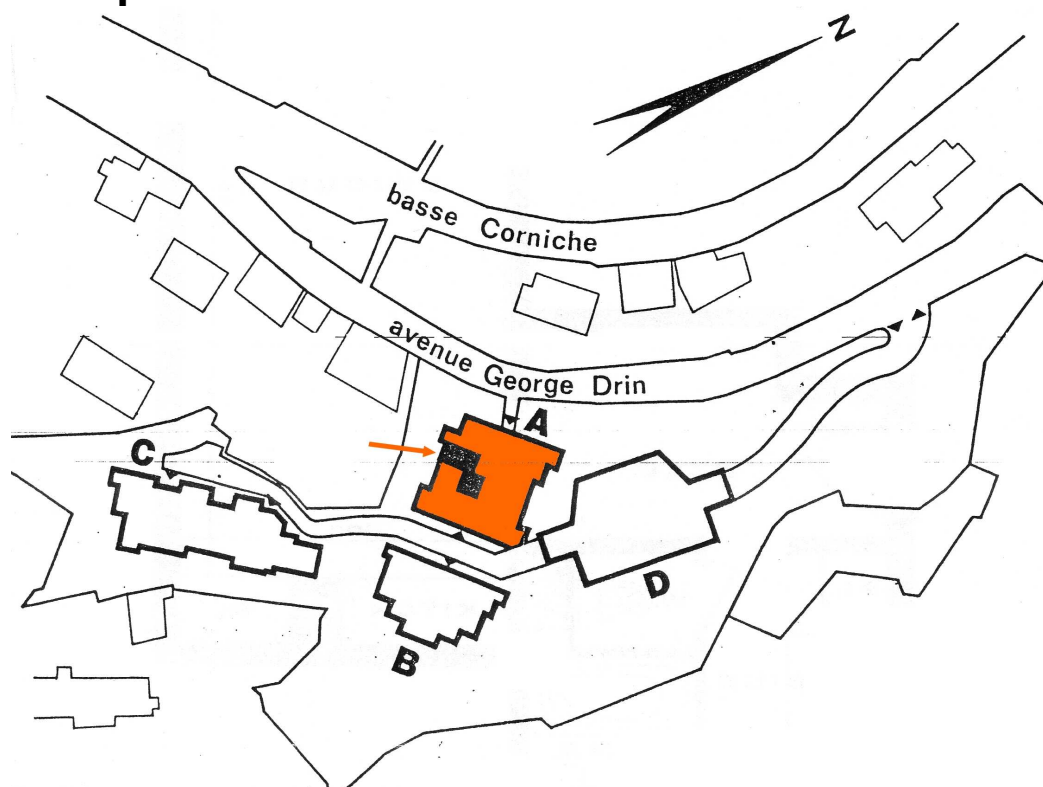

5, Rue Georges DRIN – 06190 ROQUEBRUNE CAP MARTIN Tél : 04.92.10.45.00
Fax : 04.92.10.45.87 - E-Mail : GOLFE-BLEU@wanadoo.fr

nexity

Appartement : 20

Bâtiment : Amandiers (A)
Niveau : 2

Type Studio – 4 personnes

Surface habitable : 33,2 M²
Terrasse : 14,4 M²

Parking Couvert sécurisé (D)

VOS VACANCES SUR LA CÔTE D'AZUR...
YOUR HOLIDAY ON THE FRENCH RIVIERA...
LE VOSTRE VACANZE SULLA COSTA AZZURRA...

VUES DE L'APPARTEMENT