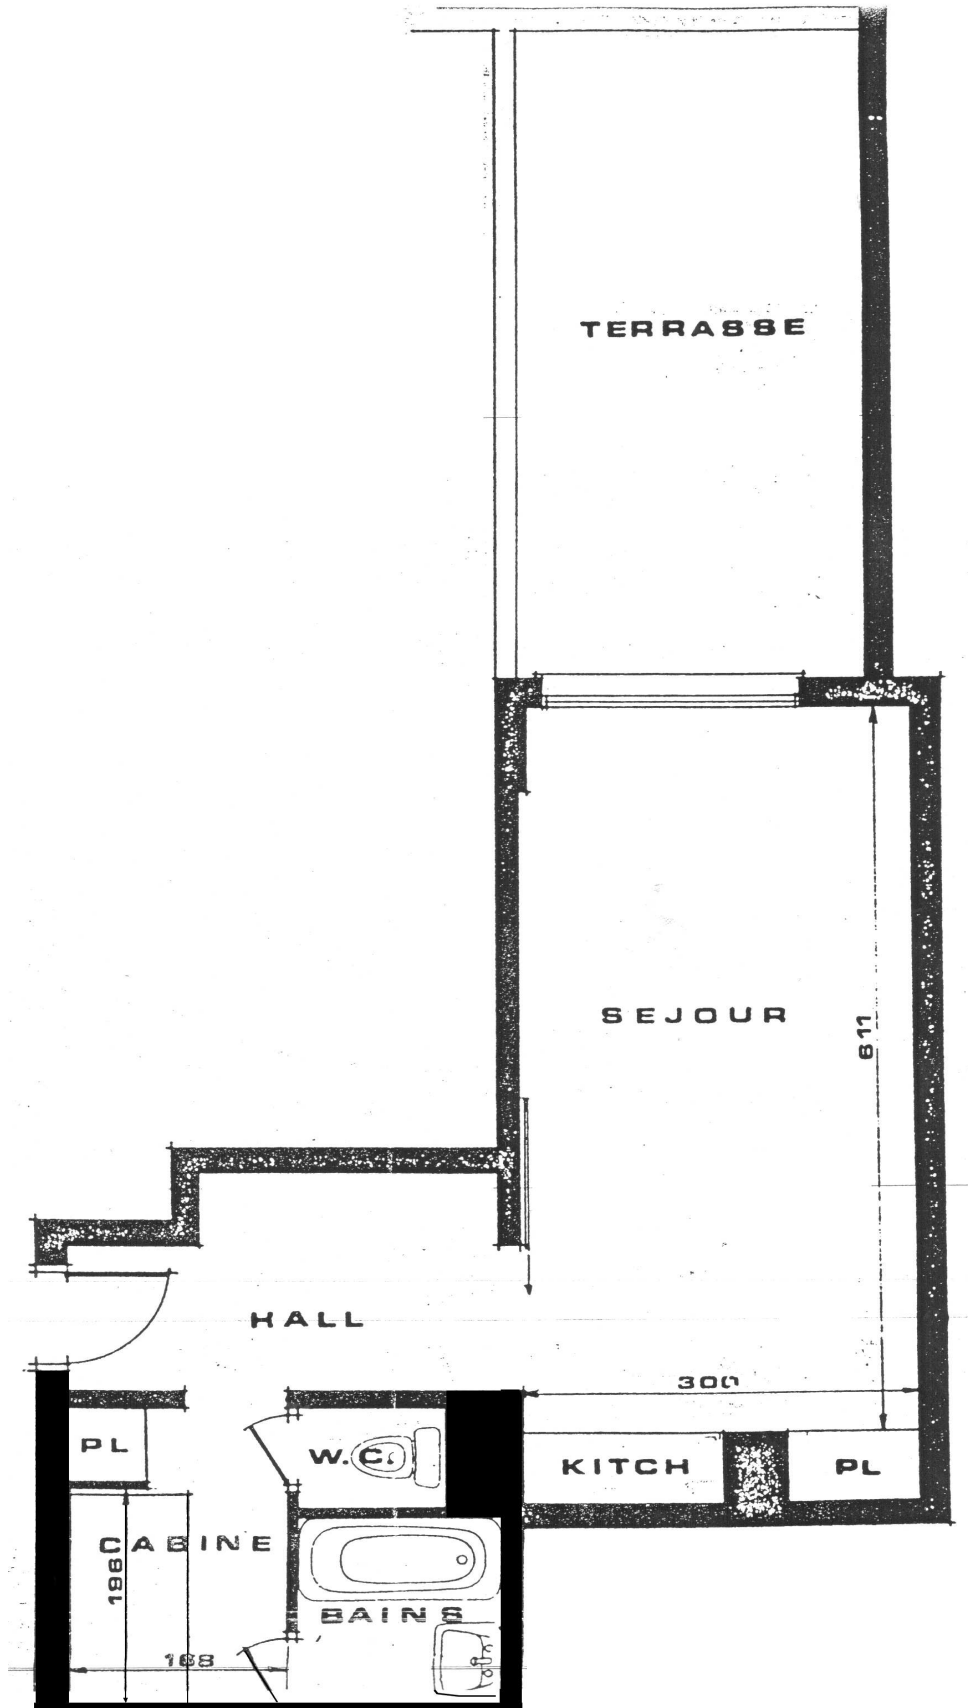

5, Rue Georges DRIN – 06190 ROQUEBRUNE CAP MARTIN Tél : 04.92.10.45.00
Fax : 04.92.10.45.87 - E-Mail : GOLFE-BLEU@wanadoo.fr

nexity

Appartement : 20

Bâtiment : Amandiers (A)
Niveau : 2

Type Studio – 4 personnes

Surface habitable : 33,2 M²
Terrasse : 14,4 M²

Parking Couvert sécurisé (D)

VOS VACANCES SUR LA CÔTE D'AZUR...
YOUR HOLIDAY ON THE FRENCH RIVIERA...
LE VOSTRE VACANZE SULLA COSTA AZZURRA...

VUES DE L'APPARTEMENT