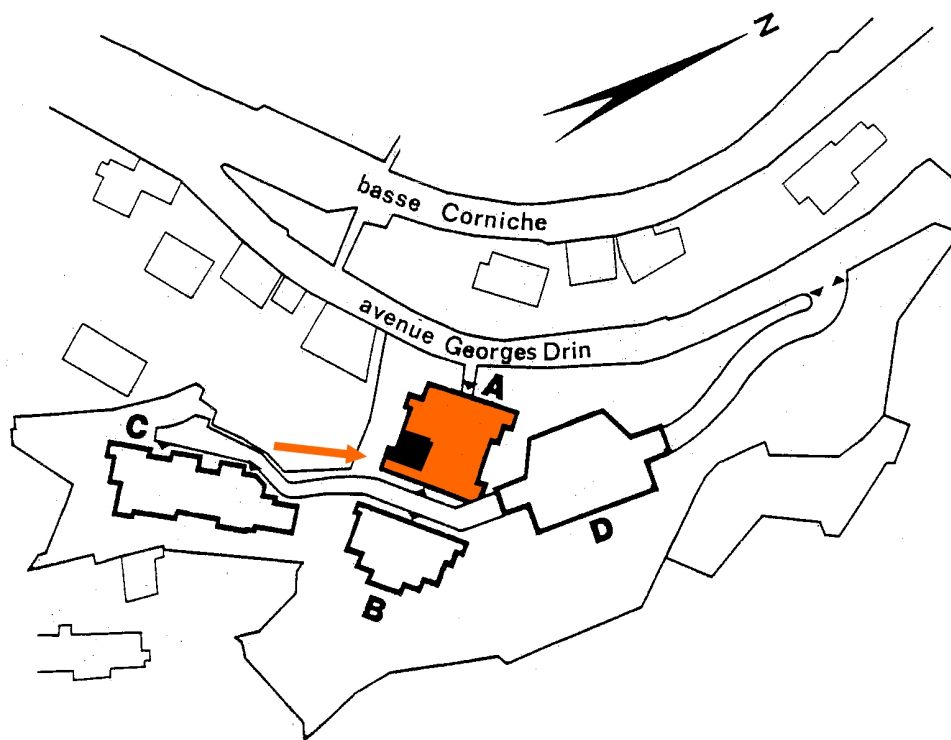

5, Rue Georges DRIN – 06190 ROQUEBRUNE CAP MARTIN Tél : 04.92.10.45.00
Fax : 04.92.10.45.87 - E-Mail : GOLFE-BLEU@wanadoo.fr

nexity

Appartement : 21

Bâtiment : Amandiers (A)
Niveau : 2

Type 2 – 6 personnes

Surface habitable : 35,4 M²
Terrasse : 28,2 M²

Parking Couvert sécurisé (D)

VOS VACANCES SUR LA CÔTE D'AZUR...
YOUR HOLIDAY ON THE FRENCH RIVIERA...
LE VOSTRE VACANZE SULLA COSTA AZZURRA...

VUES DE L'APPARTEMENT