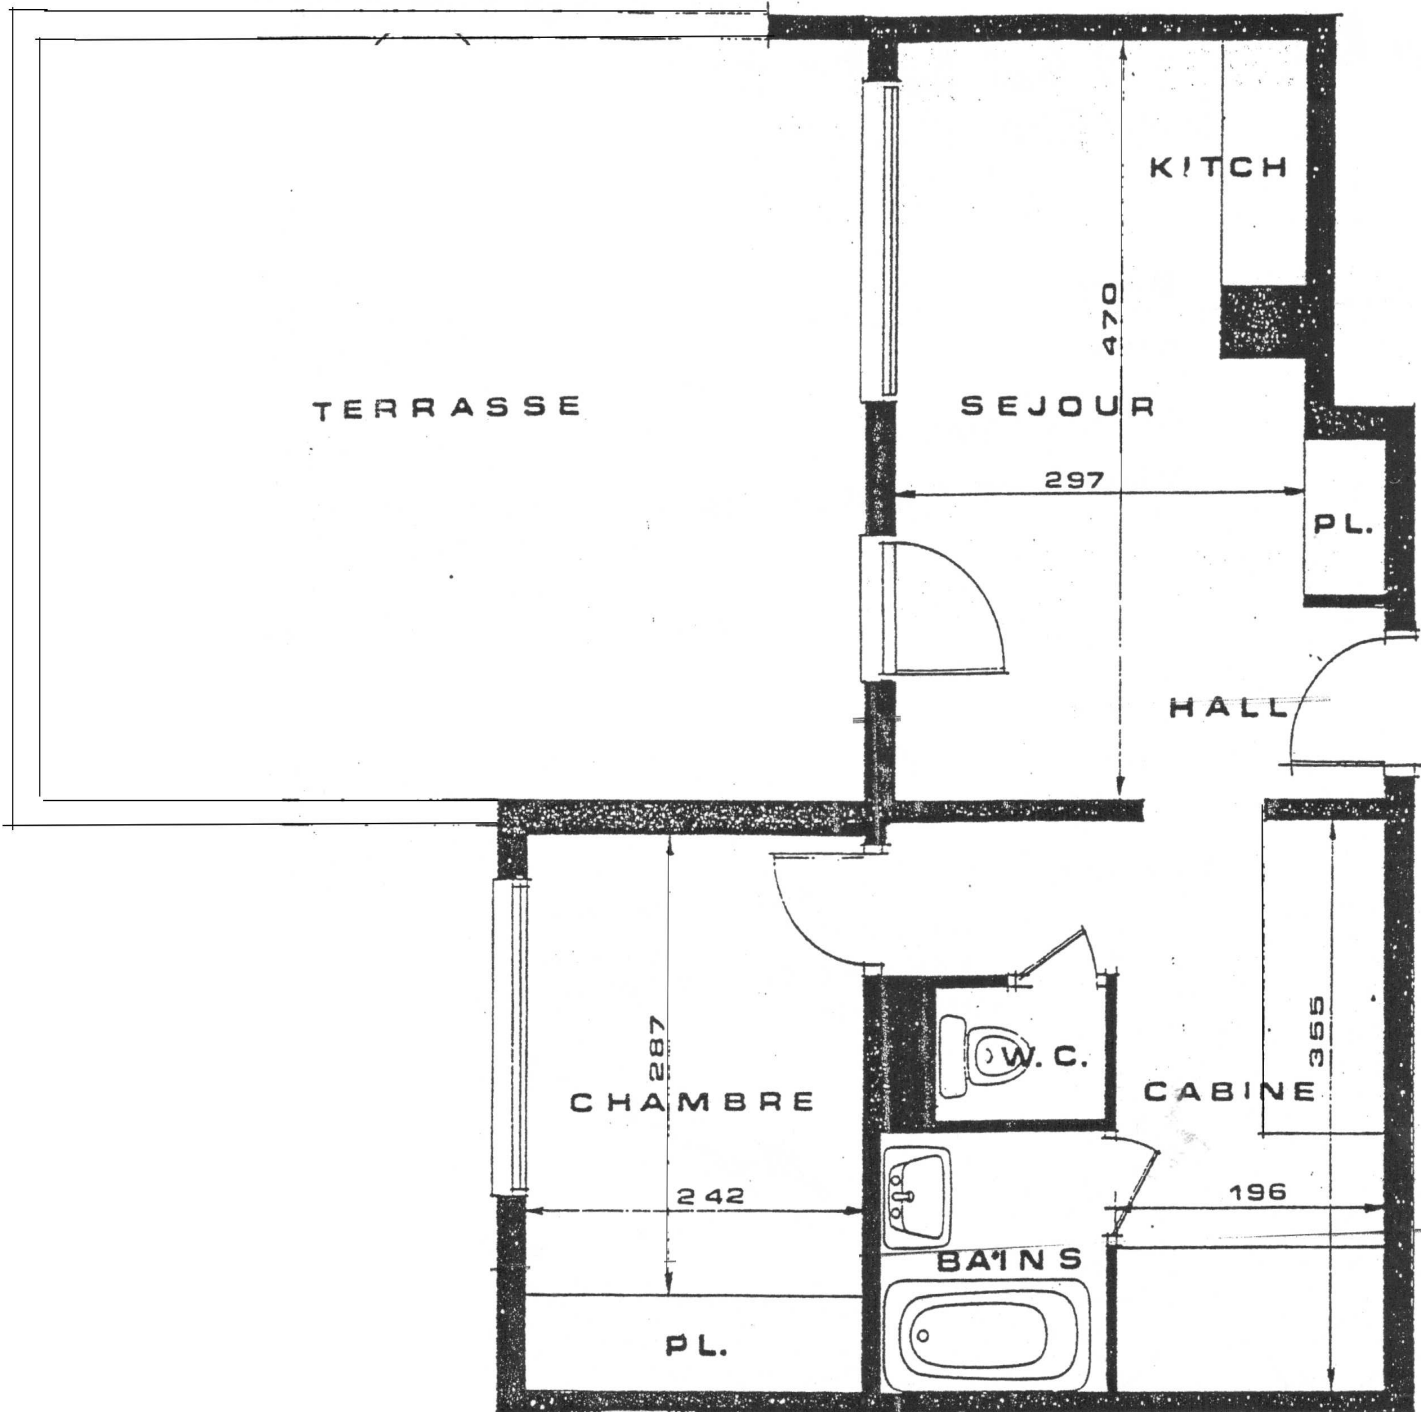

5, Rue Georges DRIN – 06190 ROQUEBRUNE CAP MARTIN Tél : 04.92.10.45.00
Fax : 04.92.10.45.87 - E-Mail : GOLFE-BLEU@wanadoo.fr

nexity

Appartement : 21

Bâtiment : Amandiers (A)
Niveau : 2

Type 2 – 6 personnes

Surface habitable : 35,4 M²
Terrasse : 28,2 M²

Parking Couvert sécurisé (D)

VOS VACANCES SUR LA CÔTE D'AZUR...
YOUR HOLIDAY ON THE FRENCH RIVIERA...
LE VOSTRE VACANZE SULLA COSTA AZZURRA...

VUES DE L'APPARTEMENT