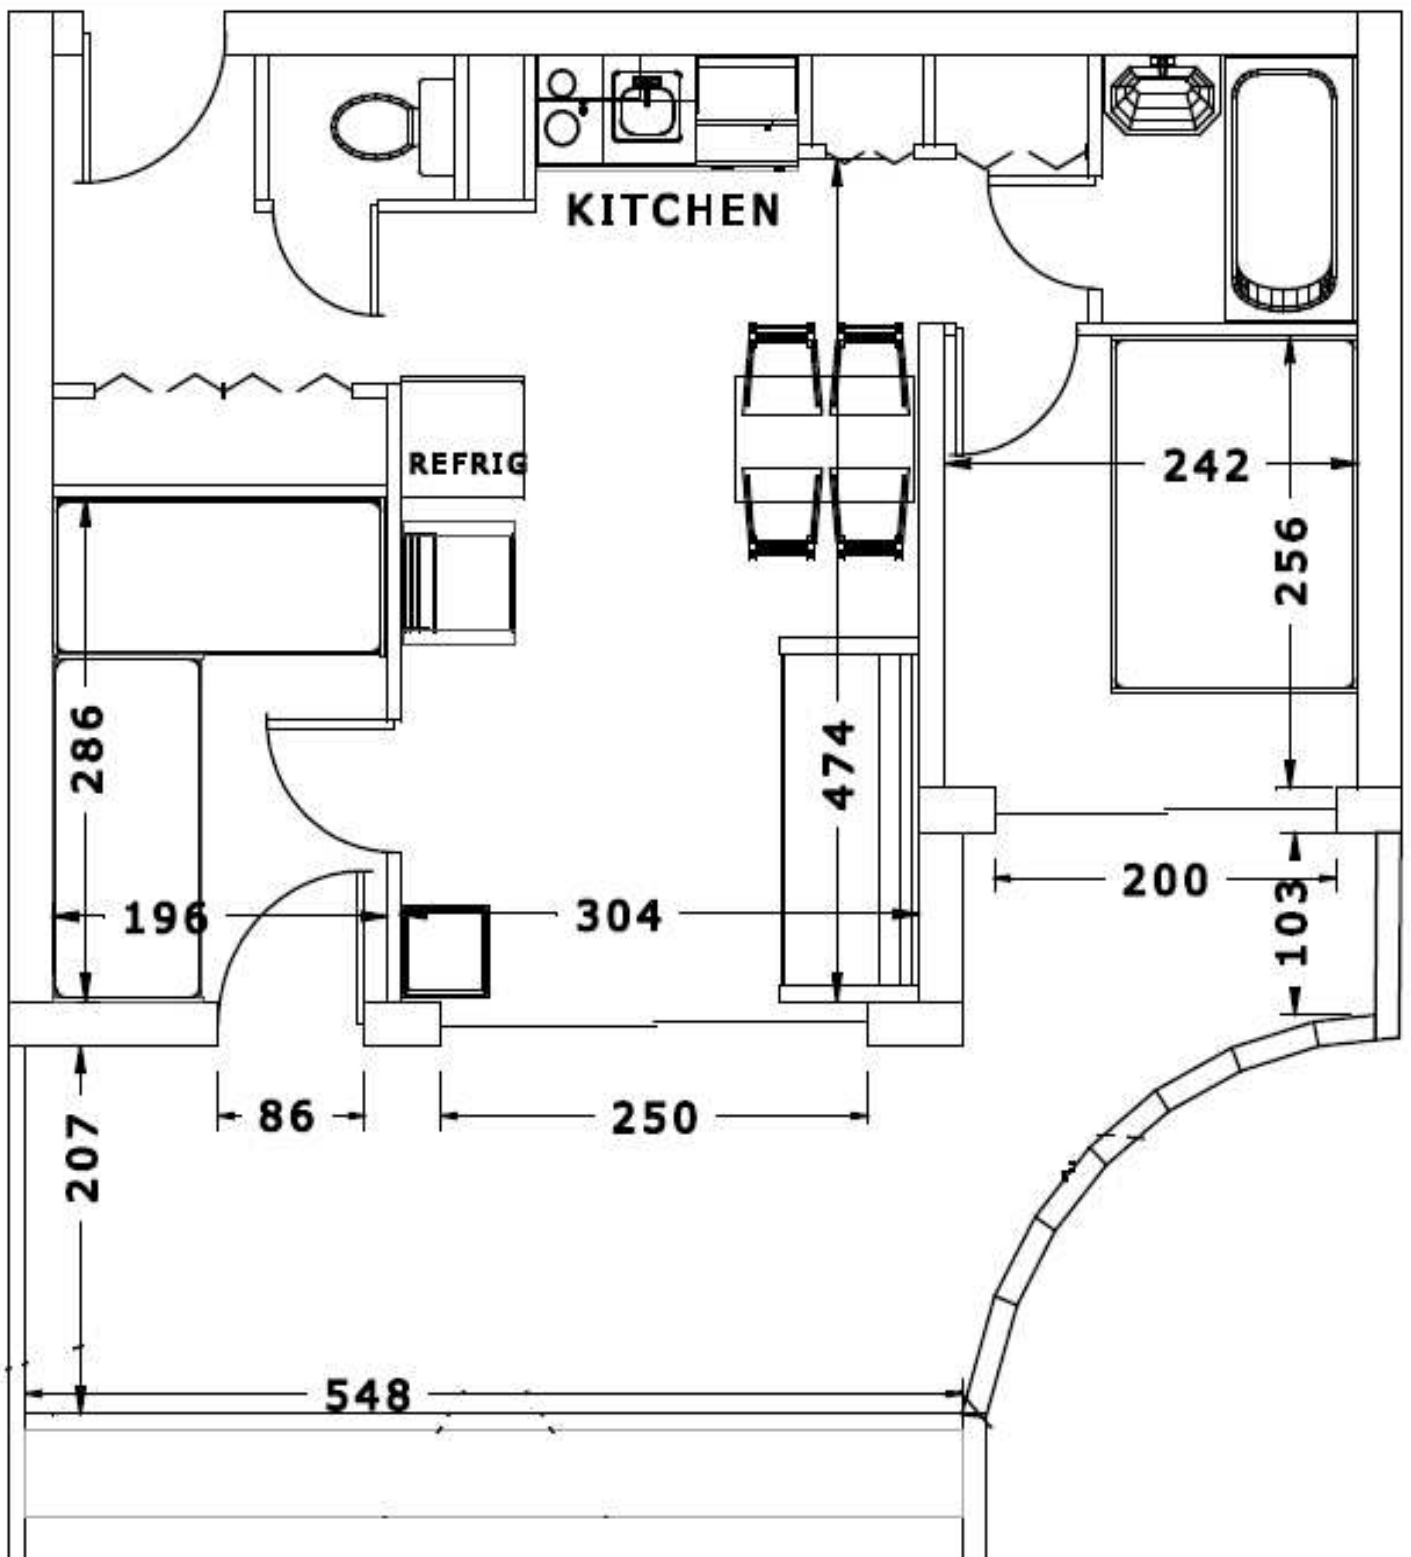

## **Appartement : 24**

**Bâtiment : Amandiers (A)**

**Niveau : 2**

**Type 3 – 8 personnes**

**Surface habitable : 35,7 M<sup>2</sup> (environ)**

**Balcon : -**

**Terrasse : 24,2 M<sup>2</sup> (environ)**

**Parking Couvert sécurisé (D)**

# VUES DE L'APPARTEMENT