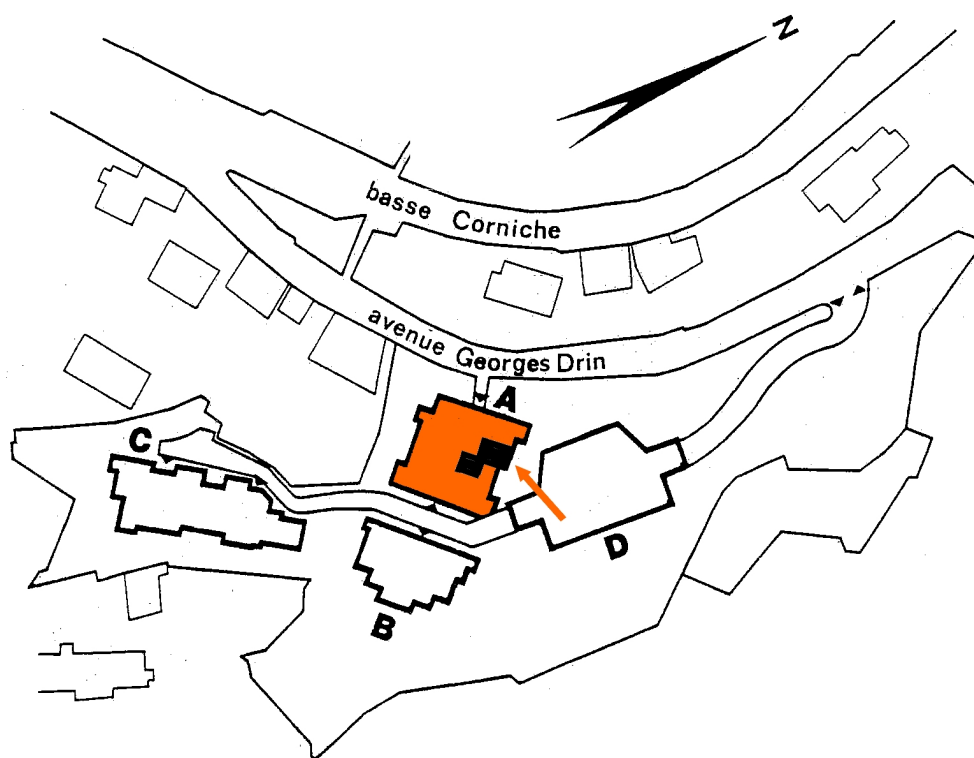

**5, Rue Georges DRIN – 06190 ROQUEBRUNE CAP MARTIN Tél : 04.92.10.45.00
Fax : 04.92.10.45.87 - E-Mail : GOLFE-BLEU@wanadoo.fr**

nexity

Appartement : 26

Bâtiment : Amandiers (A)

Niveau : 2

Type Studio – 4 personnes

Surface habitable : 28,7 M²

Terrasse : 6 M²

Parking Couvert sécurisé (D)

VOS VACANCES SUR LA CÔTE D'AZUR...
YOUR HOLIDAY ON THE FRENCH RIVIERA...
LE VOSTRE VACANZE SULLA COSTA AZZURRA...

VUES DE L'APPARTEMENT