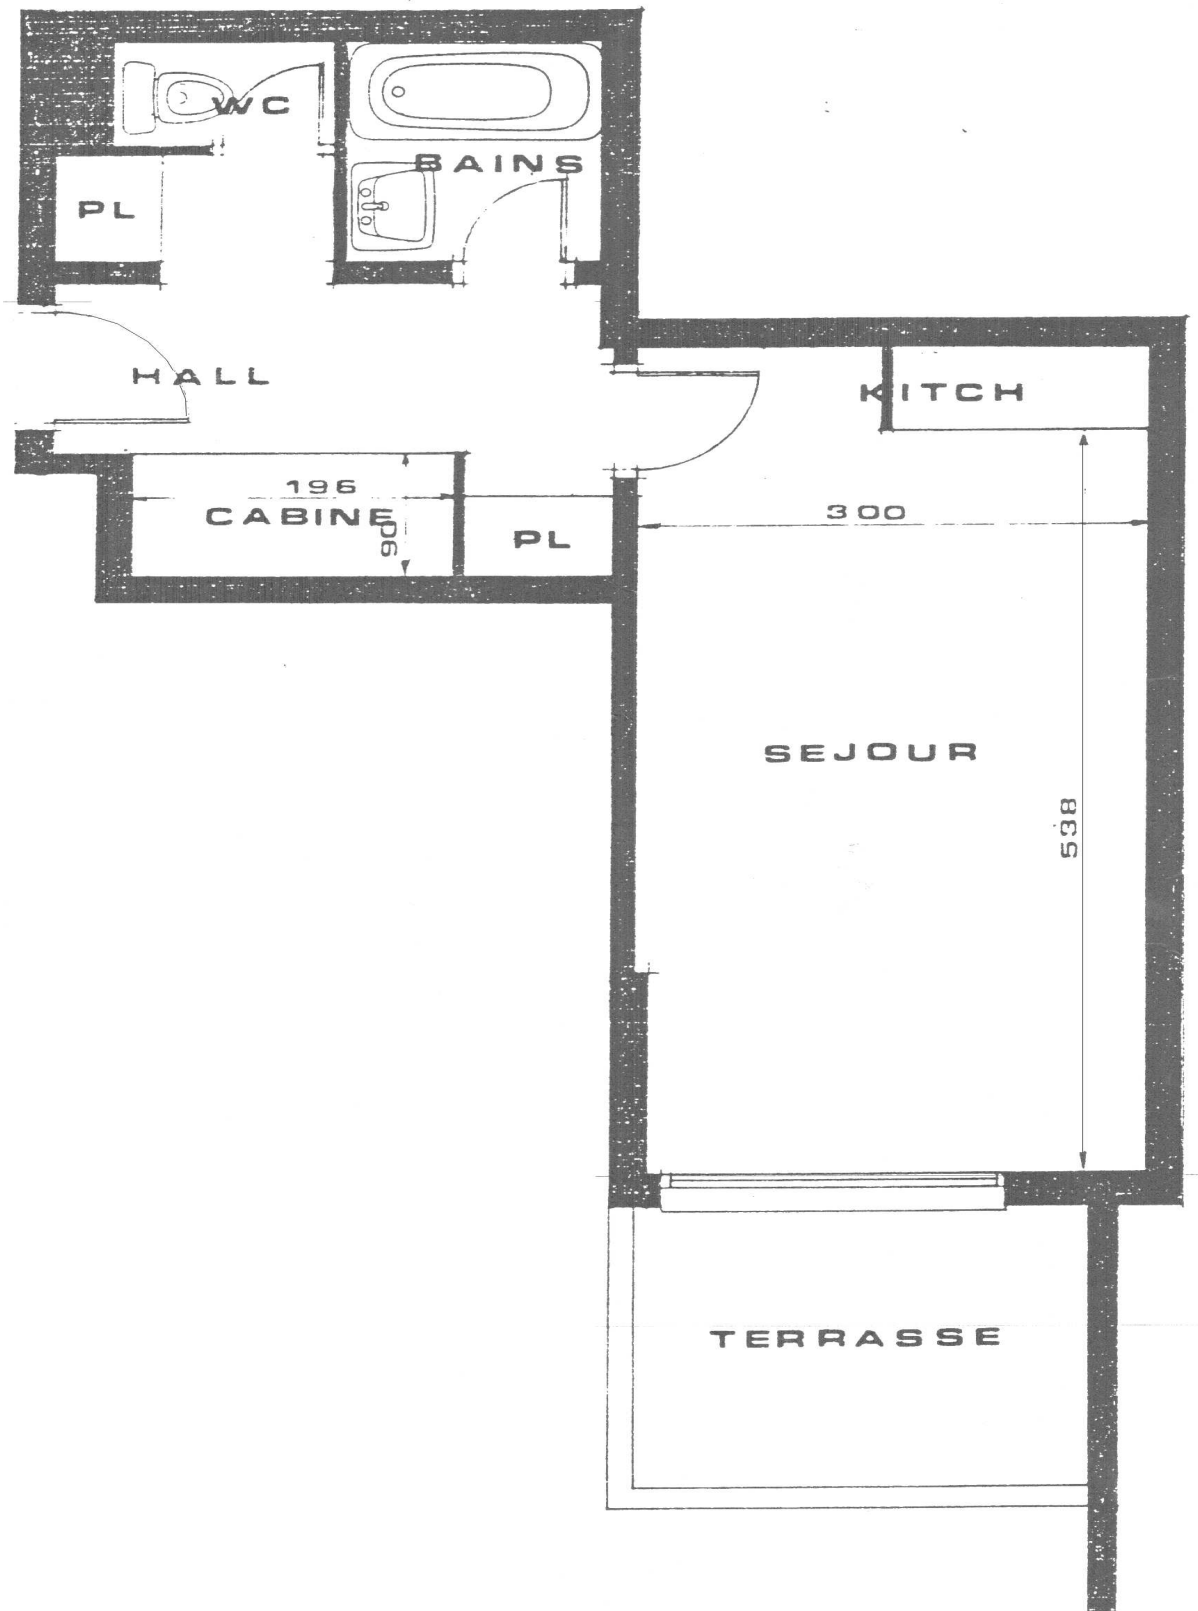

**5, Rue Georges DRIN – 06190 ROQUEBRUNE CAP MARTIN Tél : 04.92.10.45.00
Fax : 04.92.10.45.87 - E-Mail : GOLFE-BLEU@wanadoo.fr**

nexity

Appartement : 26

Bâtiment : Amandiers (A)

Niveau : 2

Type Studio – 4 personnes

Surface habitable : 28,7 M²

Terrasse : 6 M²

Parking Couvert sécurisé (D)

VOS VACANCES SUR LA CÔTE D'AZUR...
YOUR HOLIDAY ON THE FRENCH RIVIERA...
LE VOSTRE VACANZE SULLA COSTA AZZURRA...

VUES DE L'APPARTEMENT