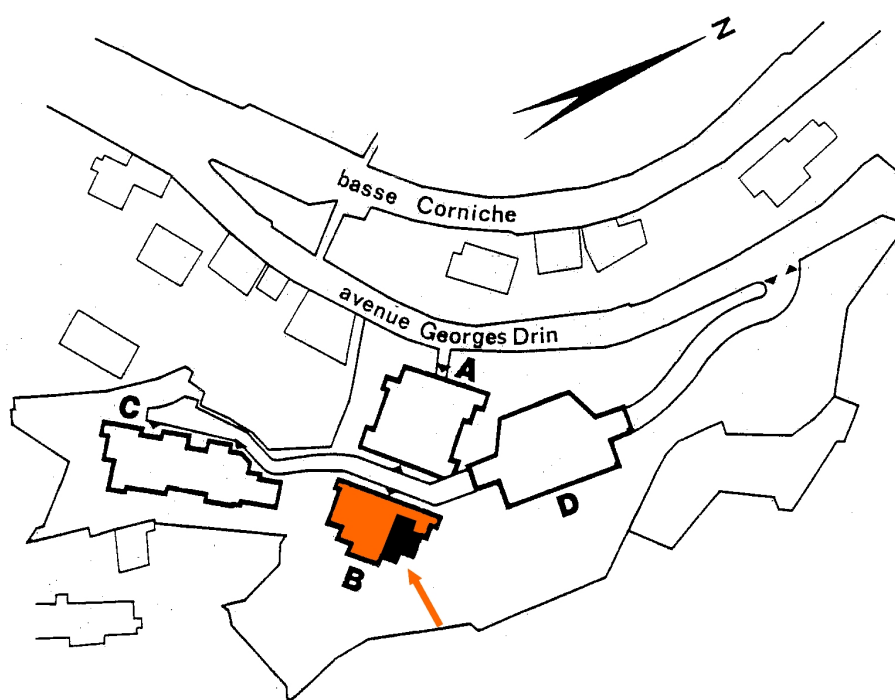

**5, Rue Georges DRIN – 06190 ROQUEBRUNE CAP MARTIN Tél : 04.92.10.45.00
Fax : 04.92.10.45.87 - E-Mail : GOLFE-BLEU@wanadoo.fr**

nexity

Appartement : 43

Bâtiment : Bruyères (B)

Niveau : 2

Type 2/3 – 8 personnes

Surface habitable : 35,5 M²

Balcons : 16 M²

Terrasse : -

Parking Couvert sécurisé (D)

VOS VACANCES SUR LA CÔTE D'AZUR...
YOUR HOLIDAY ON THE FRENCH RIVIERA...
LE VOSTRE VACANZE SULLA COSTA AZZURRA...

VUES DE L'APPARTEMENT