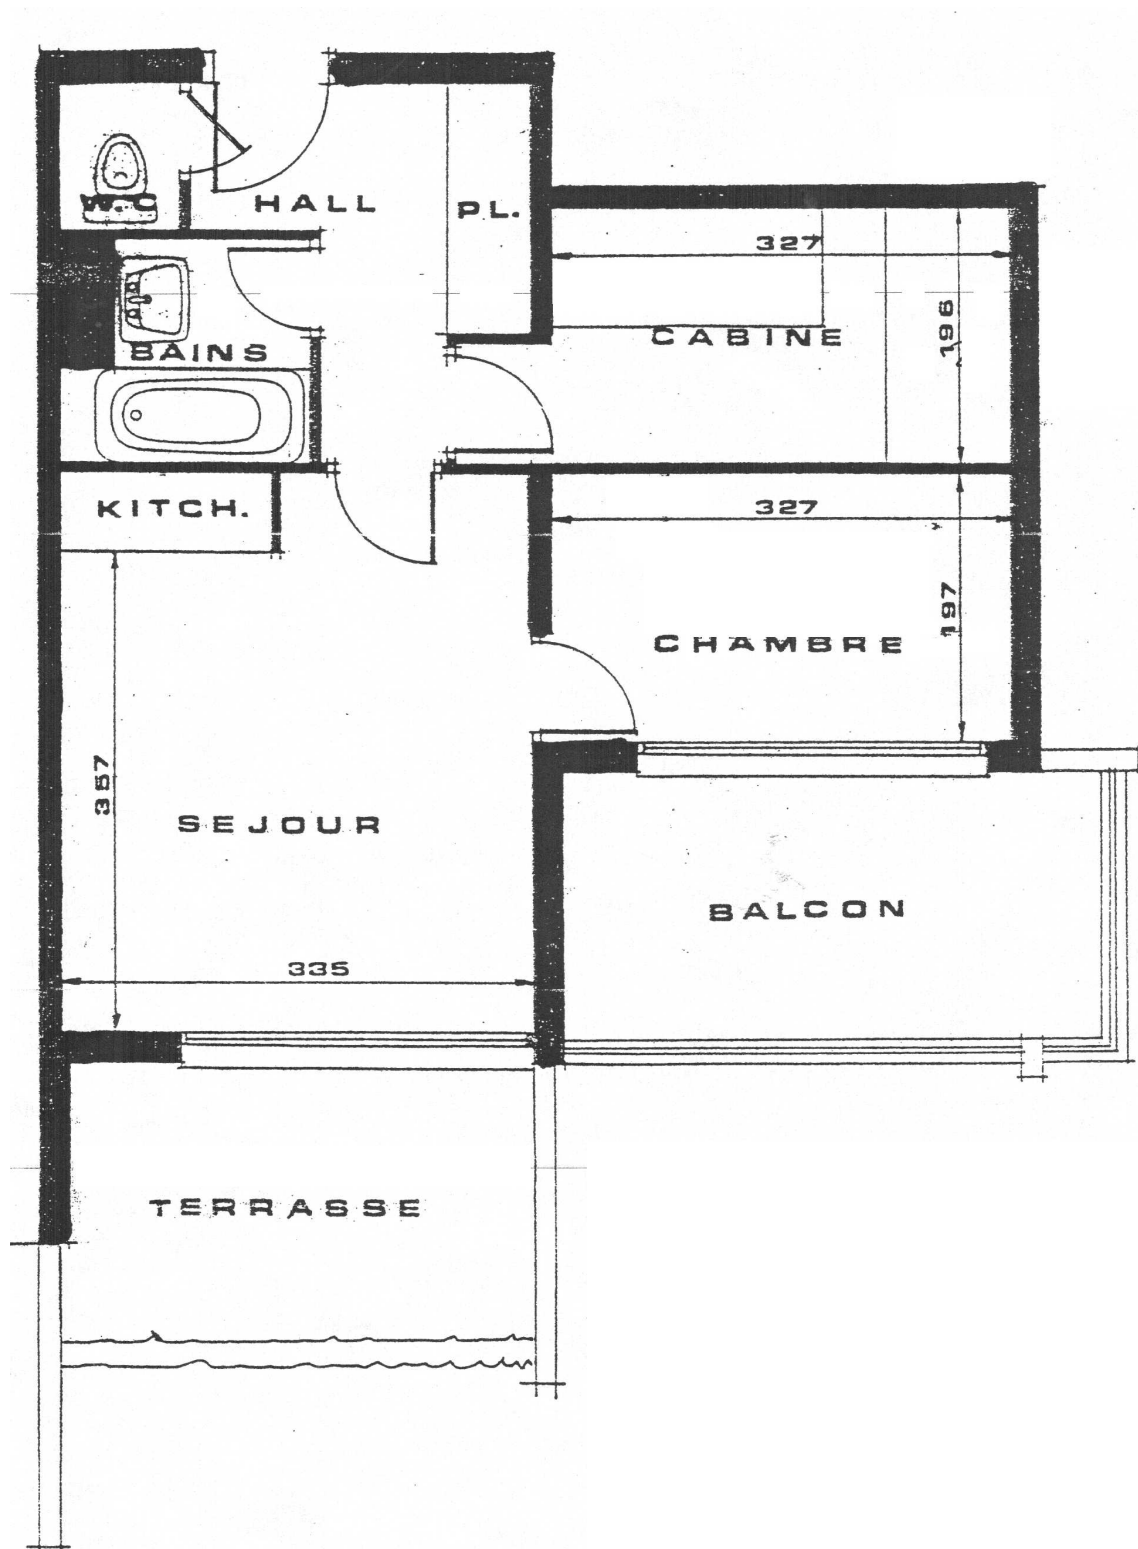

**5, Rue Georges DRIN – 06190 ROQUEBRUNE CAP MARTIN Tél : 04.92.10.45.00
Fax : 04.92.10.45.87 - E-Mail : GOLFE-BLEU@wanadoo.fr**

nexity

Appartement : 43

Bâtiment : Bruyères (B)

Niveau : 2

Type 2/3 – 8 personnes

Surface habitable : 35,5 M²

Balcons : 16 M²

Terrasse : -

Parking Couvert sécurisé (D)

VOS VACANCES SUR LA CÔTE D'AZUR...
YOUR HOLIDAY ON THE FRENCH RIVIERA...
LE VOSTRE VACANZE SULLA COSTA AZZURRA...

VUES DE L'APPARTEMENT