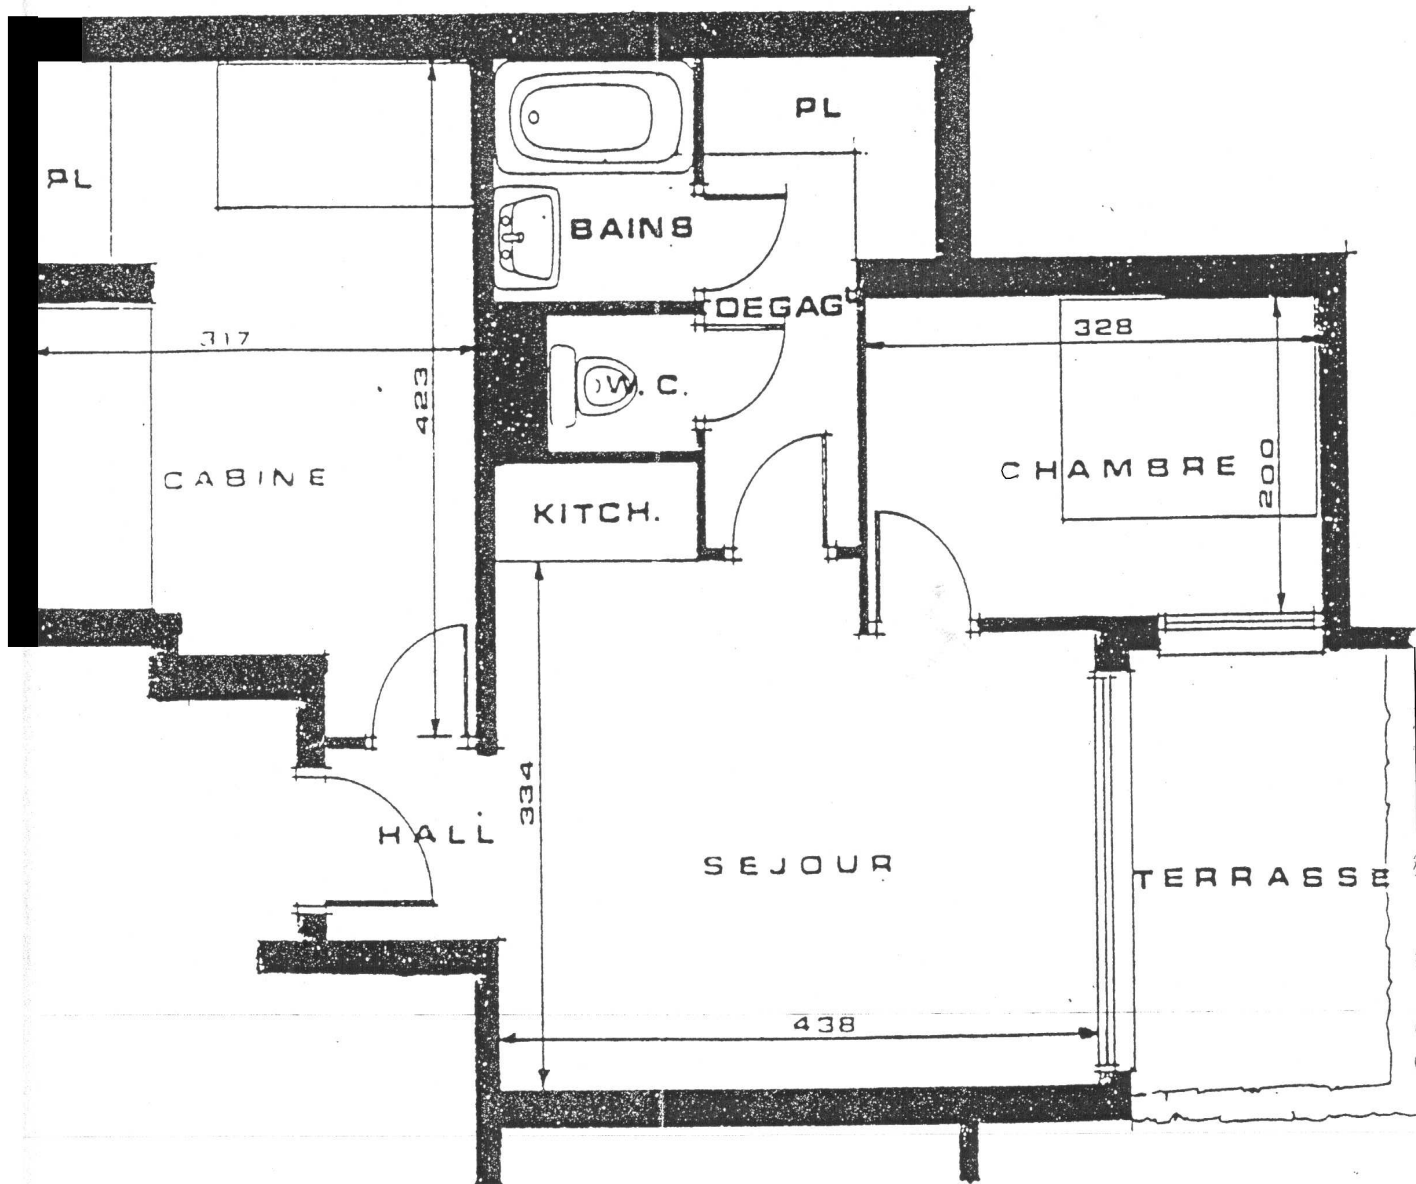

5, Rue Georges DRIN – 06190 ROQUEBRUNE CAP MARTIN Tél : 04.92.10.45.00
Fax : 04.92.10.45.87 - E-Mail : GOLFE-BLEU@wanadoo.fr

nexity

Appartement : 50

Bâtiment : Bruyères (B)

Niveau : 1

Type 2/3 – 8 personnes

Surface habitable : 42,3 M²

Terrasse : 6,3 M²

Parking Couvert sécurisé (D)

VOS VACANCES SUR LA CÔTE D'AZUR...
YOUR HOLIDAY ON THE FRENCH RIVIERA...
LE VOSTRE VACANZE SULLA COSTA AZZURRA...

VUES DE L'APPARTEMENT