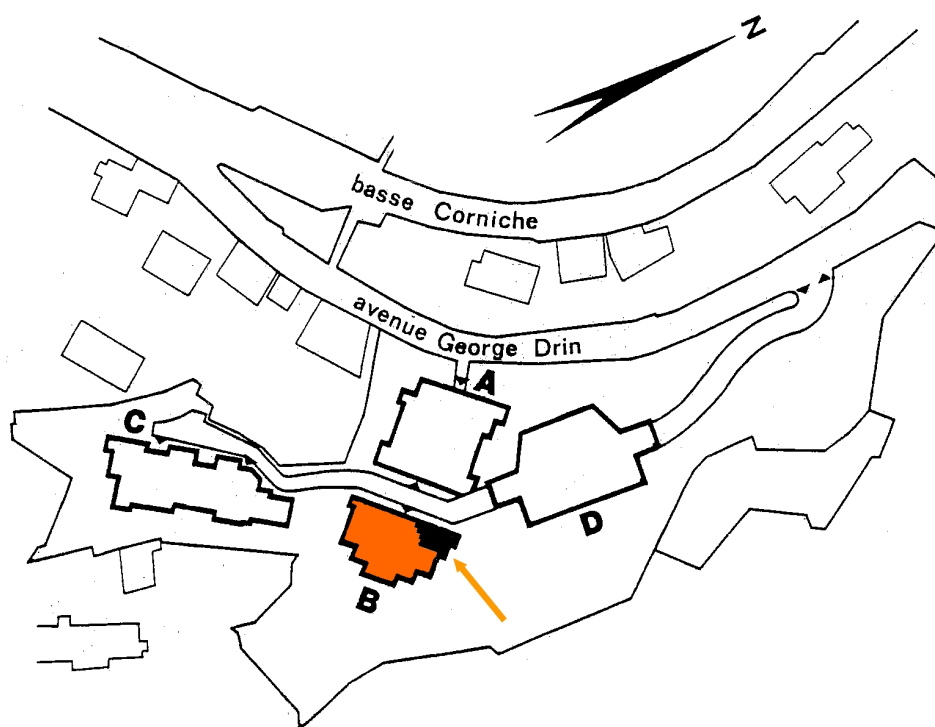

5, Rue Georges DRIN – 06190 ROQUEBRUNE CAP MARTIN Tél : 04.92.10.45.00
Fax : 04.92.10.45.87 - E-Mail : GOLFE-BLEU@wanadoo.fr

nexity

Appartement : 50

Bâtiment : Bruyères (B)

Niveau : 1

Type 2/3 – 8 personnes

Surface habitable : 42,3 M²

Terrasse : 6,3 M²

Parking Couvert sécurisé (D)

VOS VACANCES SUR LA CÔTE D'AZUR...
YOUR HOLIDAY ON THE FRENCH RIVIERA...
LE VOSTRE VACANZE SULLA COSTA AZZURRA...

VUES DE L'APPARTEMENT