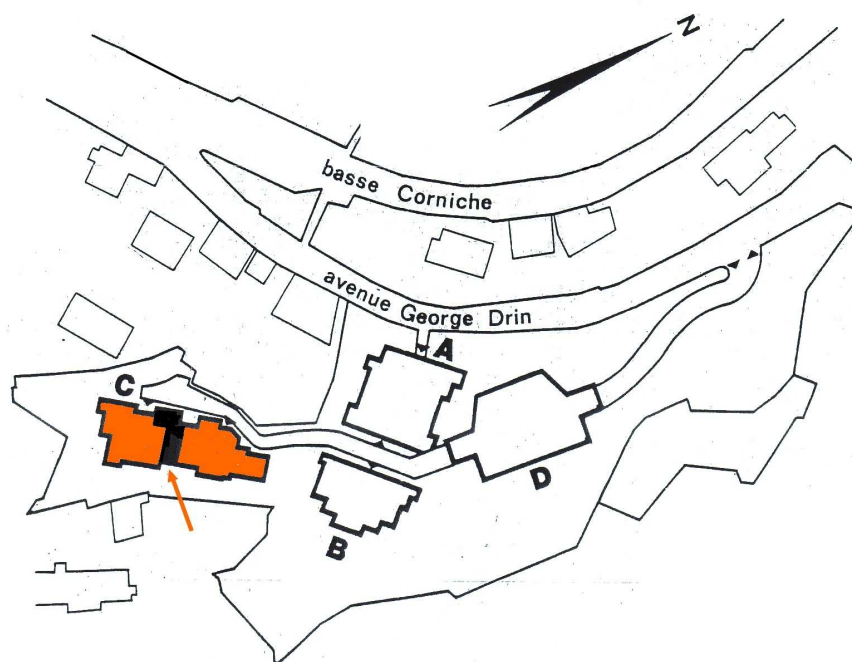

5, Rue Georges DRIN – 06190 ROQUEBRUNE CAP MARTIN Tél : 04.92.10.45.00
Fax : 04.92.10.45.87 - E-Mail : GOLFE-BLEU@wanadoo.fr

nexity

Appartement : 55

Bâtiment : Chèvrefeuilles (C)
Niveau : 4

Type 2 – 6 personnes

Surface habitable : 40 M²

Balcon : 8,9 M²

Terrasse : -

Parking Couvert sécurisé (D)

VOS VACANCES SUR LA CÔTE D'AZUR...
YOUR HOLIDAY ON THE FRENCH RIVIERA...
LE VOSTRE VACANZE SULLA COSTA AZZURRA...

VUES DE L'APPARTEMENT