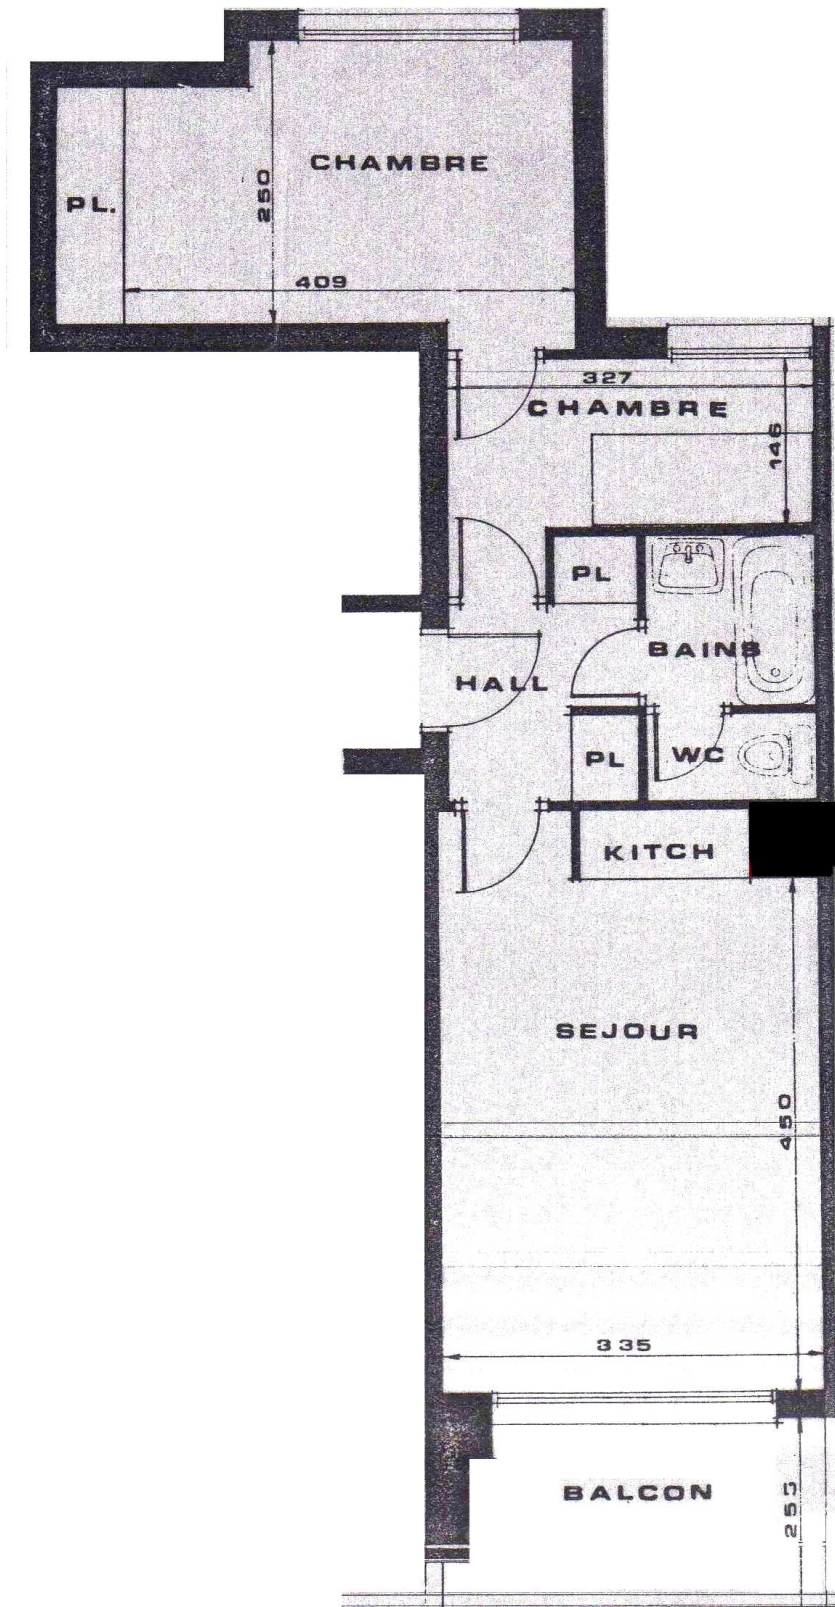

5, Rue Georges DRIN – 06190 ROQUEBRUNE CAP MARTIN Tél : 04.92.10.45.00
Fax : 04.92.10.45.87 - E-Mail : GOLFE-BLEU@wanadoo.fr

nexity

Appartement : 55

Bâtiment : Chèvrefeuilles (C)
Niveau : 4

Type 2 – 6 personnes

Surface habitable : 40 M²

Balcon : 8,9 M²

Terrasse : -

Parking Couvert sécurisé (D)

VOS VACANCES SUR LA CÔTE D'AZUR...
YOUR HOLIDAY ON THE FRENCH RIVIERA...
LE VOSTRE VACANZE SULLA COSTA AZZURRA...

VUES DE L'APPARTEMENT