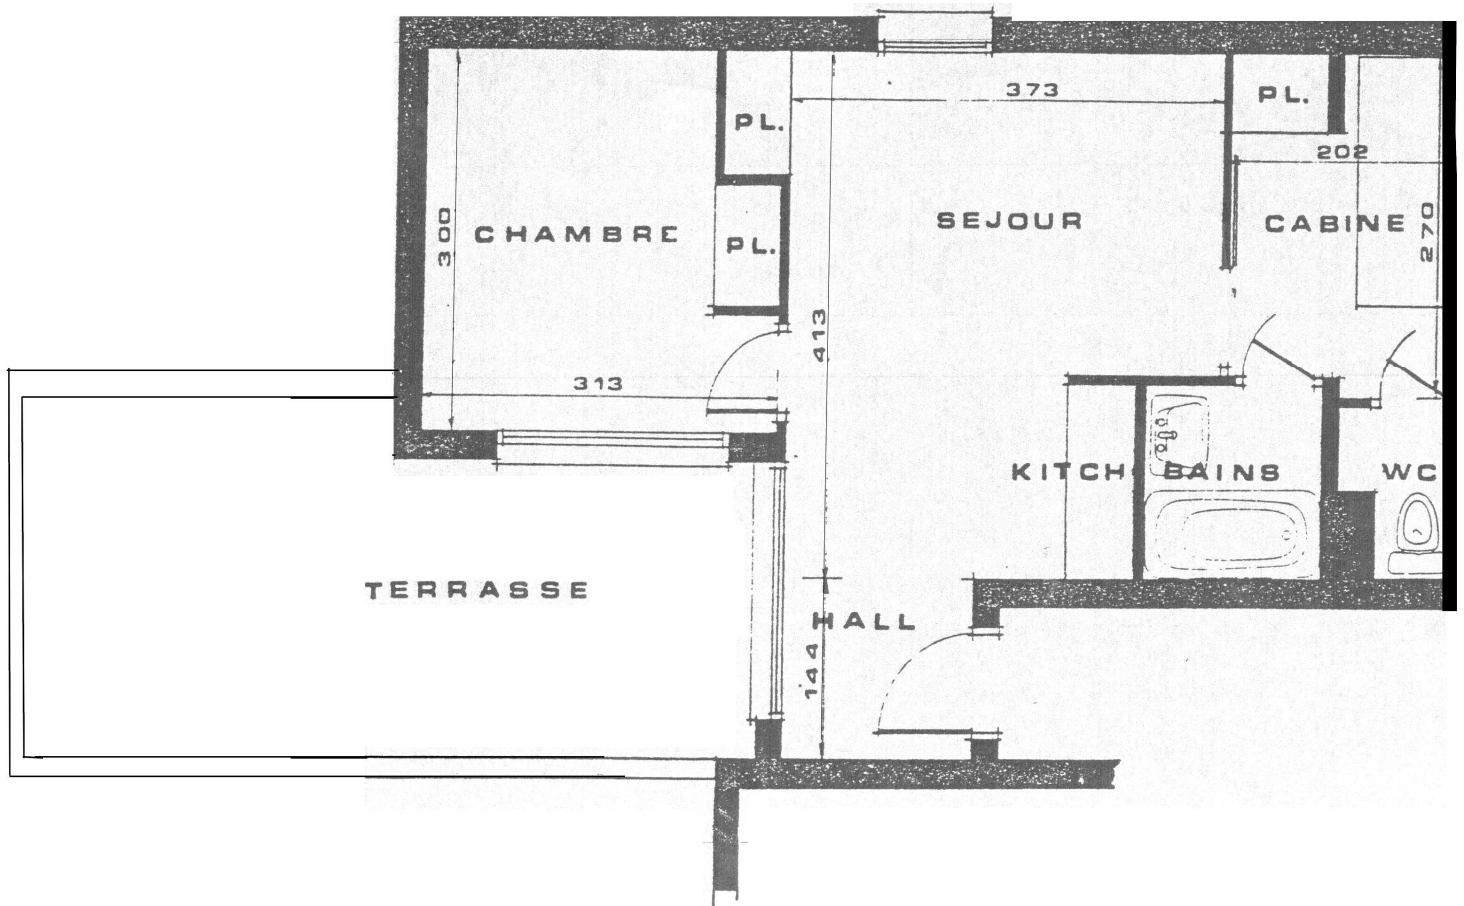

**5, Rue Georges DRIN – 06190 ROQUEBRUNE CAP MARTIN Tél : 04.92.10.45.00
Fax : 04.92.10.45.87 - E-Mail : GOLFE-BLEU@wanadoo.fr**

nexity

Appartement : 60

**Bâtiment : Chèvrefeuilles (C)
Niveau : 3**

Type 2 – 6 personnes

Surface habitable : 35 M²

Terrasse : 18 M²

Parking Couvert sécurisé (D)

VOS VACANCES SUR LA CÔTE D'AZUR...
YOUR HOLIDAY ON THE FRENCH RIVIERA...
LE VOSTRE VACANZE SULLA COSTA AZZURRA...

VUES DE L'APPARTEMENT