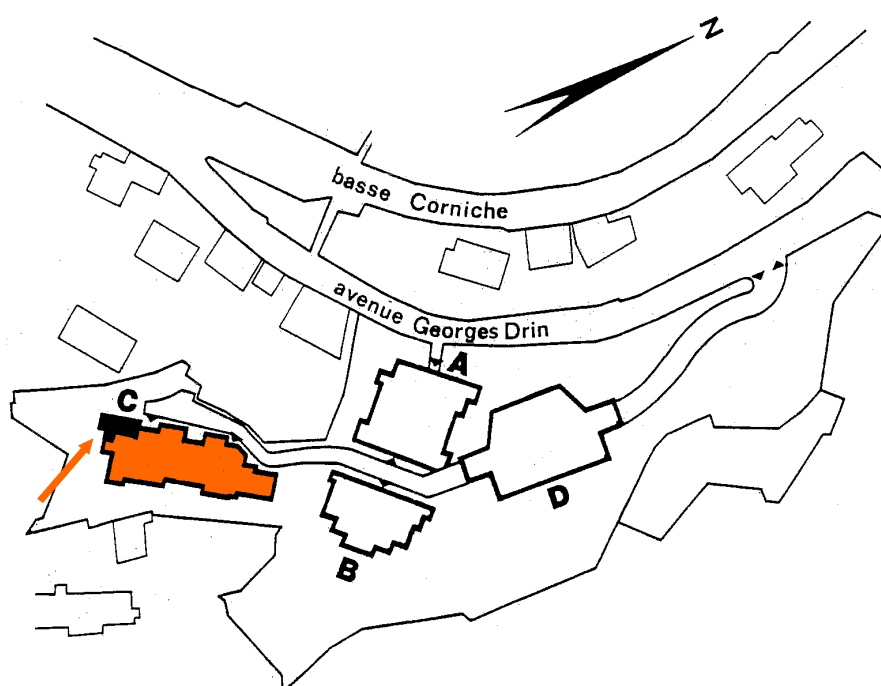

**5, Rue Georges DRIN – 06190 ROQUEBRUNE CAP MARTIN Tél : 04.92.10.45.00
Fax : 04.92.10.45.87 - E-Mail : GOLFE-BLEU@wanadoo.fr**

nexity

Appartement : 60

**Bâtiment : Chèvrefeuilles (C)
Niveau : 3**

Type 2 – 6 personnes

Surface habitable : 35 M²

Terrasse : 18 M²

Parking Couvert sécurisé (D)

VOS VACANCES SUR LA CÔTE D'AZUR...
YOUR HOLIDAY ON THE FRENCH RIVIERA...
LE VOSTRE VACANZE SULLA COSTA AZZURRA...

VUES DE L'APPARTEMENT