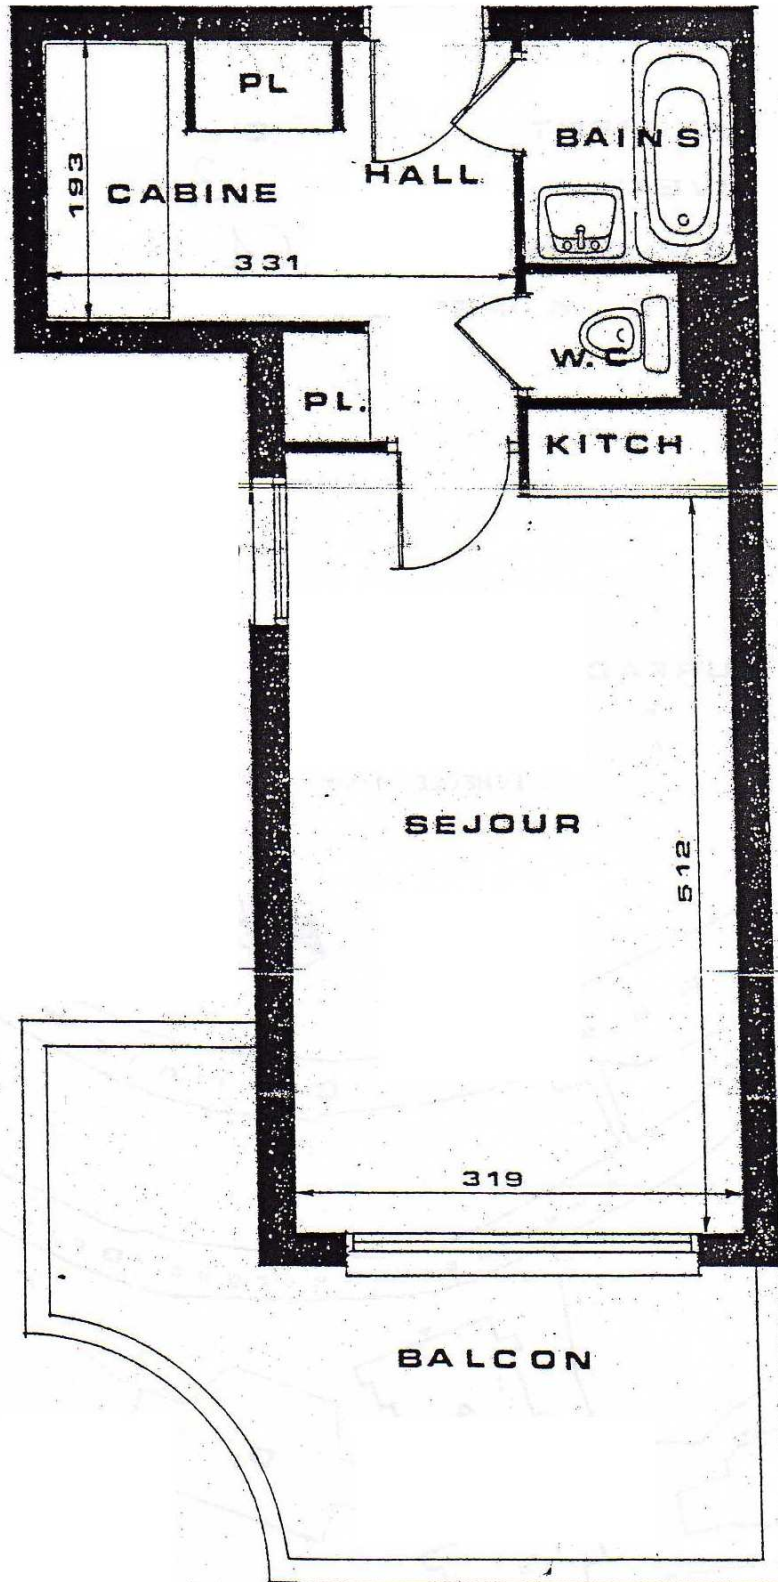

## Appartement : 61

**Bâtiment : Chèvrefeuilles (C)**  
**Niveau : 3**

**Type Studio – 4 personnes**

**Surface habitable : 28,7 M<sup>2</sup>**

**Balcon : 12 M<sup>2</sup>**

**Terrasse : -**

**Parking Couvert sécurisé (D)**

# VUES DE L'APPARTEMENT