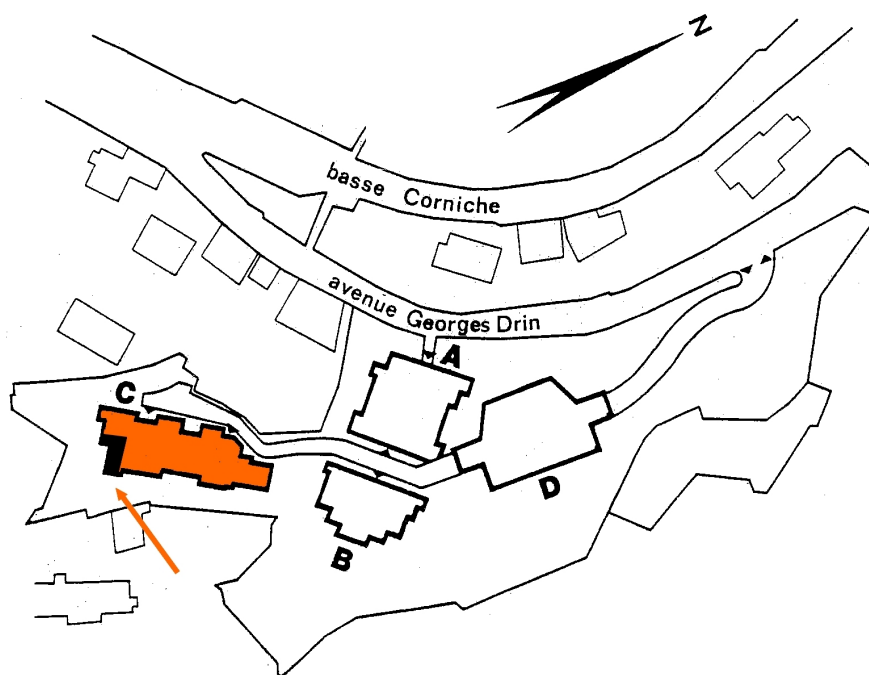

5, Rue Georges DRIN – 06190 ROQUEBRUNE CAP MARTIN Tél : 04.92.10.45.00  
Fax : 04.92.10.45.87 - E-Mail : GOLFE-BLEU@wanadoo.fr

nexity

## Appartement : 61

**Bâtiment : Chèvrefeuilles (C)**  
**Niveau : 3**

**Type Studio – 4 personnes**

**Surface habitable : 28,7 M<sup>2</sup>**

**Balcon : 12 M<sup>2</sup>**

**Terrasse : -**

**Parking Couvert sécurisé (D)**