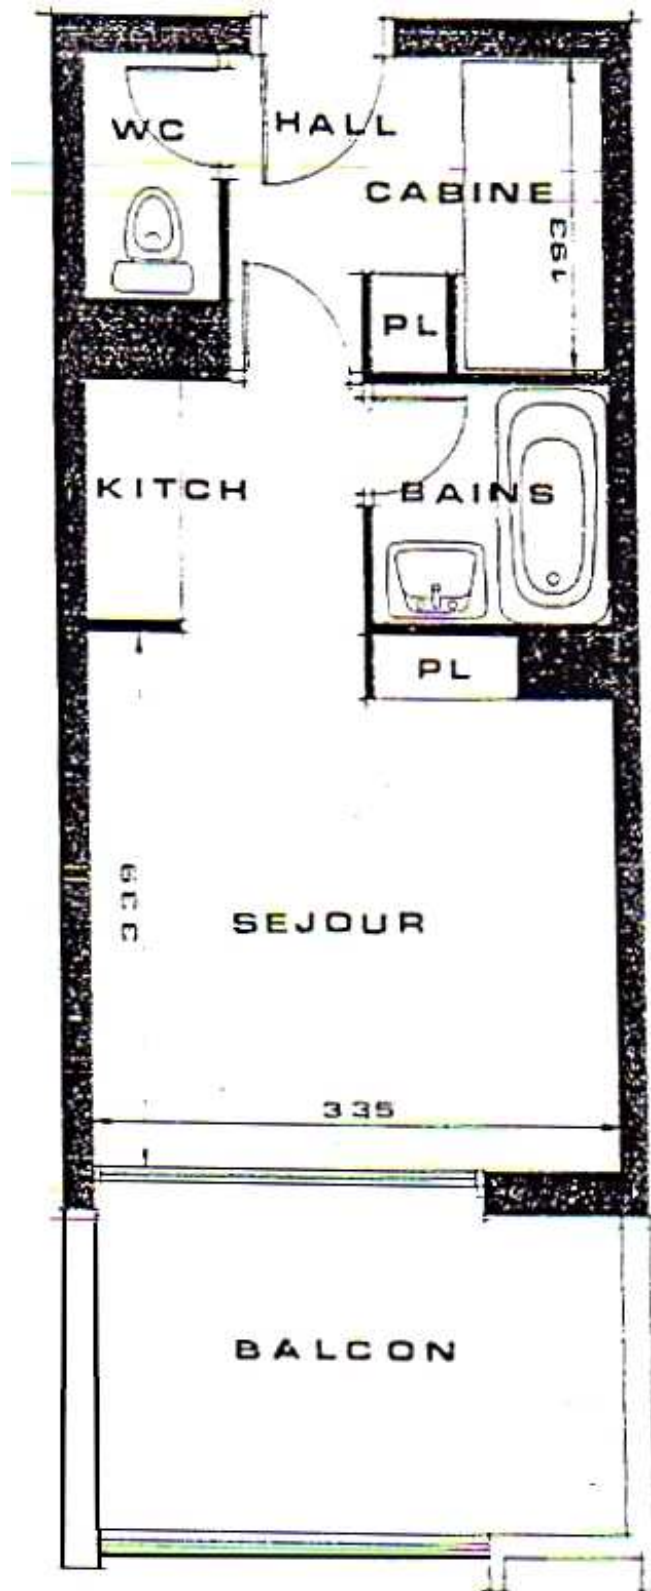

**5, Rue Georges DRIN – 06190 ROQUEBRUNE CAP MARTIN Tél : 04.92.10.45.00
Fax : 04.92.10.45.87 - E-Mail : GOLFE-BLEU@wanadoo.fr**

nexity

Appartement : 63

**Bâtiment : Chèvrefeuilles (C)
Niveau : 3**

Type Studio – 4 personnes

**Surface habitable : 23,5 M²
Balcon : 7,2 M²**

Parking Couvert sécurisé (D)

VOS VACANCES SUR LA CÔTE D'AZUR...
YOUR HOLIDAY ON THE FRENCH RIVIERA...
LE VOSTRE VACANZE SULLA COSTA AZZURRA...

VUES DE L'APPARTEMENT