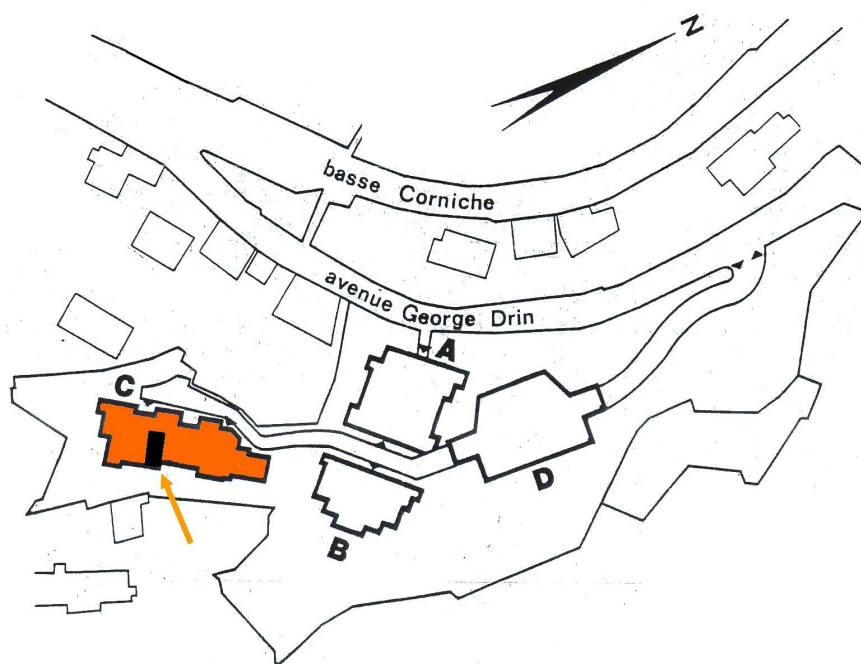

**5, Rue Georges DRIN – 06190 ROQUEBRUNE CAP MARTIN Tél : 04.92.10.45.00
Fax : 04.92.10.45.87 - E-Mail : GOLFE-BLEU@wanadoo.fr**

nexity

Appartement : 63

**Bâtiment : Chèvrefeuilles (C)
Niveau : 3**

Type Studio – 4 personnes

**Surface habitable : 23,5 M²
Balcon : 7,2 M²**

Parking Couvert sécurisé (D)

VOS VACANCES SUR LA CÔTE D'AZUR...
YOUR HOLIDAY ON THE FRENCH RIVIERA...
LE VOSTRE VACANZE SULLA COSTA AZZURRA...

VUES DE L'APPARTEMENT