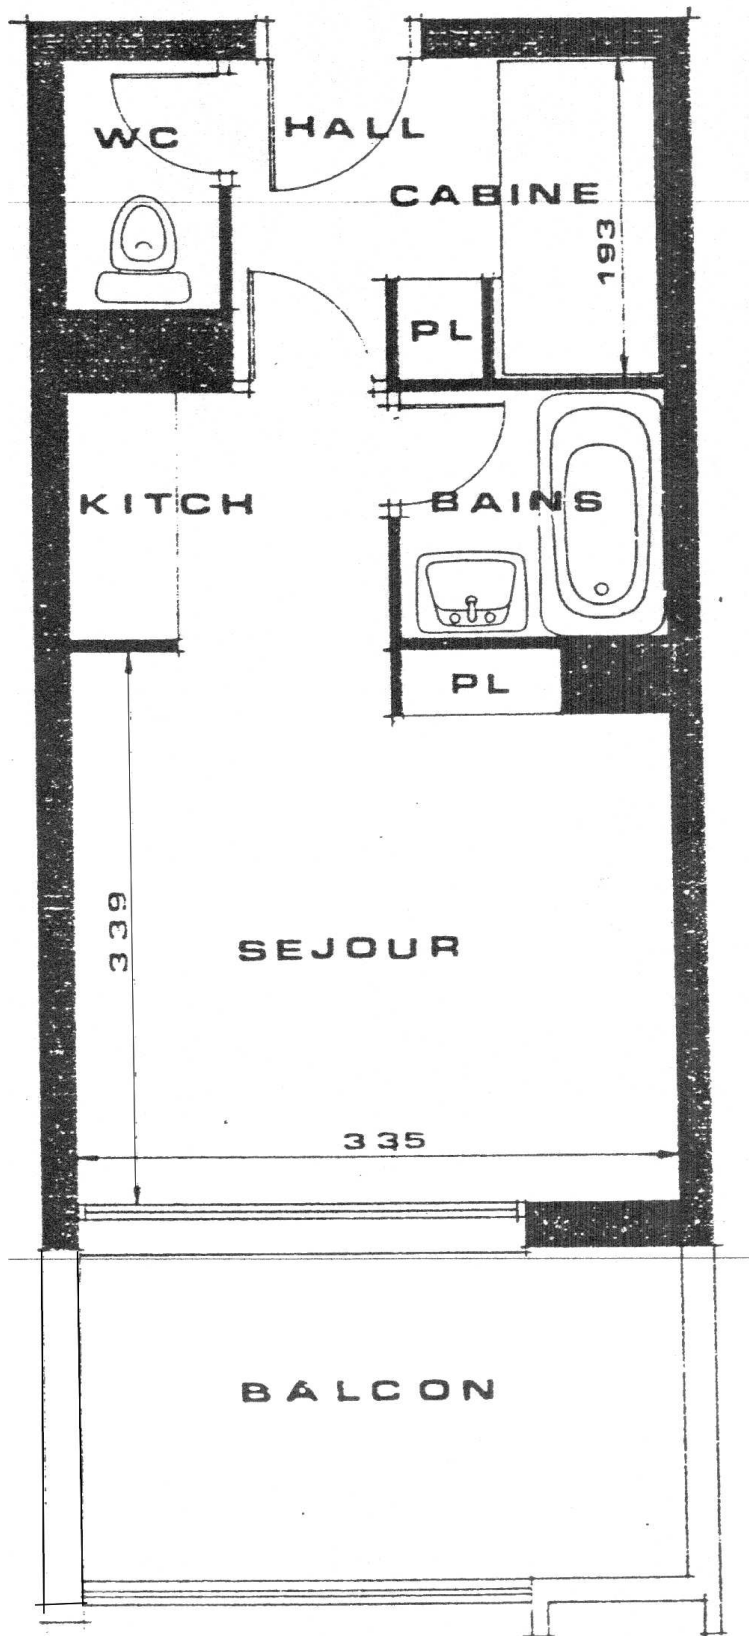

## **Appartement : 66**

**Bâtiment : Chèvrefeuilles (C)  
Niveau : 3**

**Type Studio – 4 personnes**

**Surface habitable : 22 M<sup>2</sup>  
Balcon : 7,2 M<sup>2</sup>**

**Parking Couvert sécurisé (D)**

VOS VACANCES SUR LA CÔTE D'AZUR...  
YOUR HOLIDAY ON THE FRENCH RIVIERA...  
LE VOSTRE VACANZE SULLA COSTA AZZURRA...

# VUES DE L'APPARTEMENT