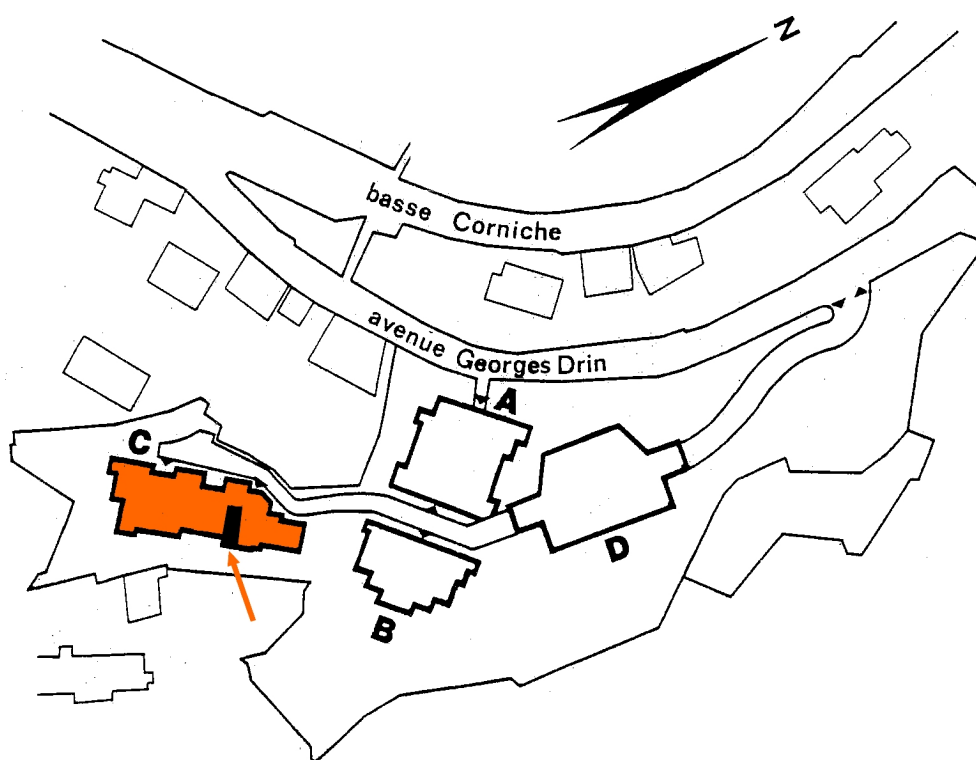

**5, Rue Georges DRIN – 06190 ROQUEBRUNE CAP MARTIN Tél : 04.92.10.45.00  
Fax : 04.92.10.45.87 - E-Mail : GOLFE-BLEU@wanadoo.fr**

**nexity**

## **Appartement : 66**

**Bâtiment : Chèvrefeuilles (C)  
Niveau : 3**

**Type Studio – 4 personnes**

**Surface habitable : 22 M<sup>2</sup>  
Balcon : 7,2 M<sup>2</sup>**

**Parking Couvert sécurisé (D)**

VOS VACANCES SUR LA CÔTE D'AZUR...  
YOUR HOLIDAY ON THE FRENCH RIVIERA...  
LE VOSTRE VACANZE SULLA COSTA AZZURRA...