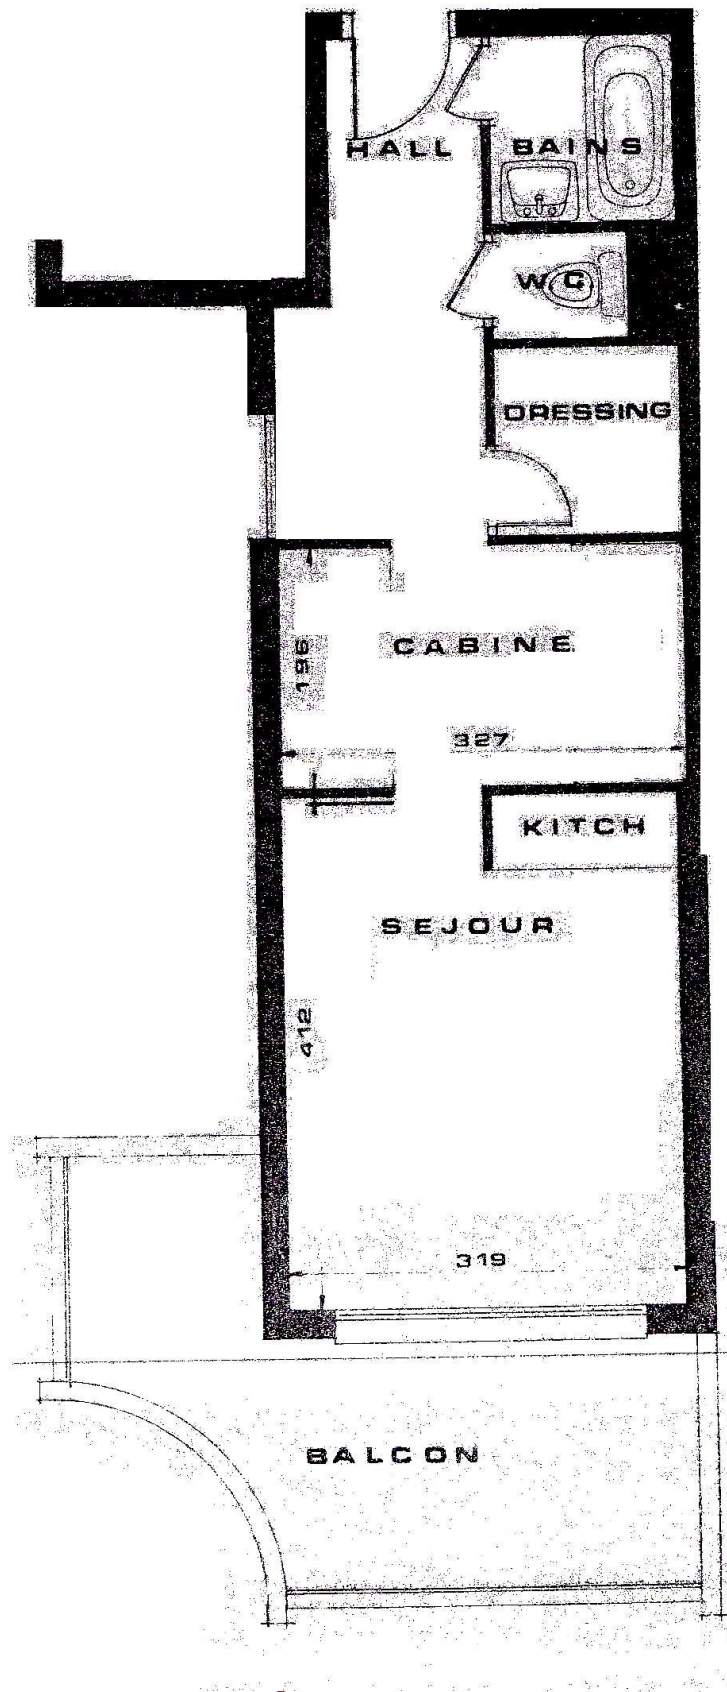

## **Appartement : 70**

**Bâtiment : Chèvrefeuille (C)**

**Niveau : 2**

**Type Studio – 6 personnes**

**Surface habitable : 30,7 M<sup>2</sup>**

**Balcon : 12 M<sup>2</sup>**

**Terrasse : -**

**Parking Couvert sécurisé (D)**

# VUES DE L'APPARTEMENT