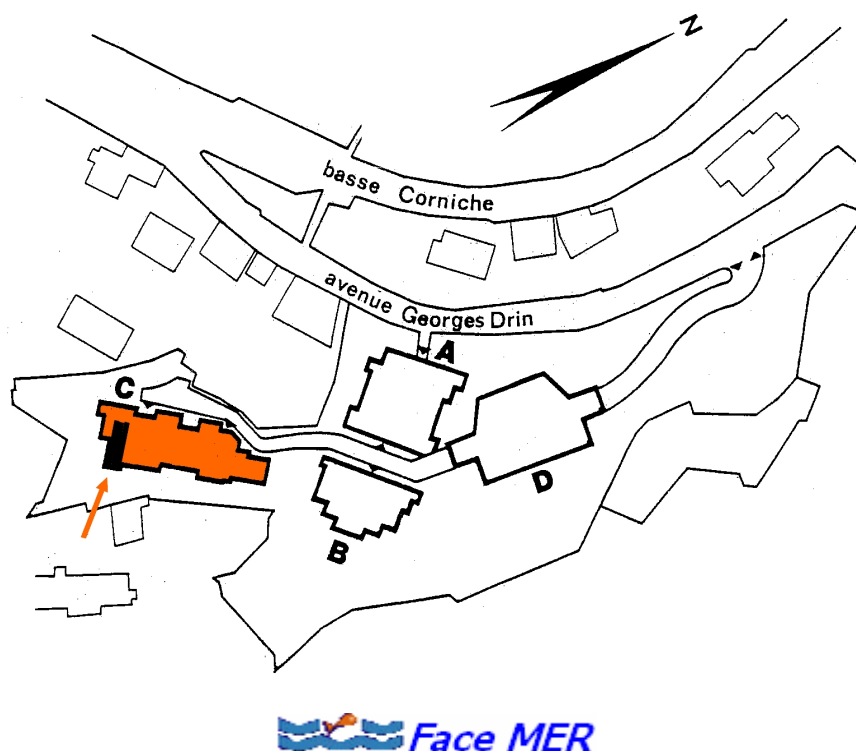

**5, Rue Georges DRIN – 06190 ROQUEBRUNE CAP MARTIN Tél : 04.92.10.45.00  
Fax : 04.92.10.45.87**

*nexity*

## **Appartement : 70**

**Bâtiment : Chèvrefeuille (C)**

**Niveau : 2**

**Type Studio – 6 personnes**

**Surface habitable : 30,7 M<sup>2</sup>**

**Balcon : 12 M<sup>2</sup>**

**Terrasse : -**

**Parking Couvert sécurisé (D)**