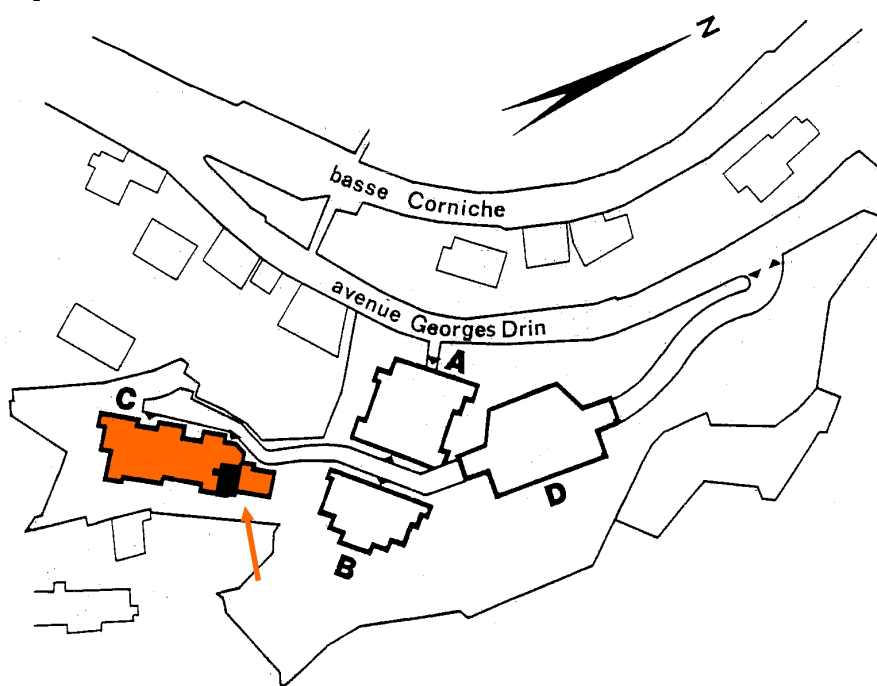

5, Rue Georges DRIN – 06190 ROQUEBRUNE CAP MARTIN Tél : 04.92.10.45.00
Fax : 04.92.10.45.87 - E-Mail : GOLFE-BLEU@wanadoo.fr

nexity

Appartement : 76

Bâtiment : Chèvrefeuilles (C)
Niveau : 2

Type Studio – 4 personnes

Surface habitable : 27,2 M²

Balcon : 5,5 M²

Parking Couvert sécurisé (D)

VOS VACANCES SUR LA CÔTE D'AZUR...
YOUR HOLIDAY ON THE FRENCH RIVIERA...
LE VOSTRE VACANZE SULLA COSTA AZZURRA...

VUES DE L'APPARTEMENT