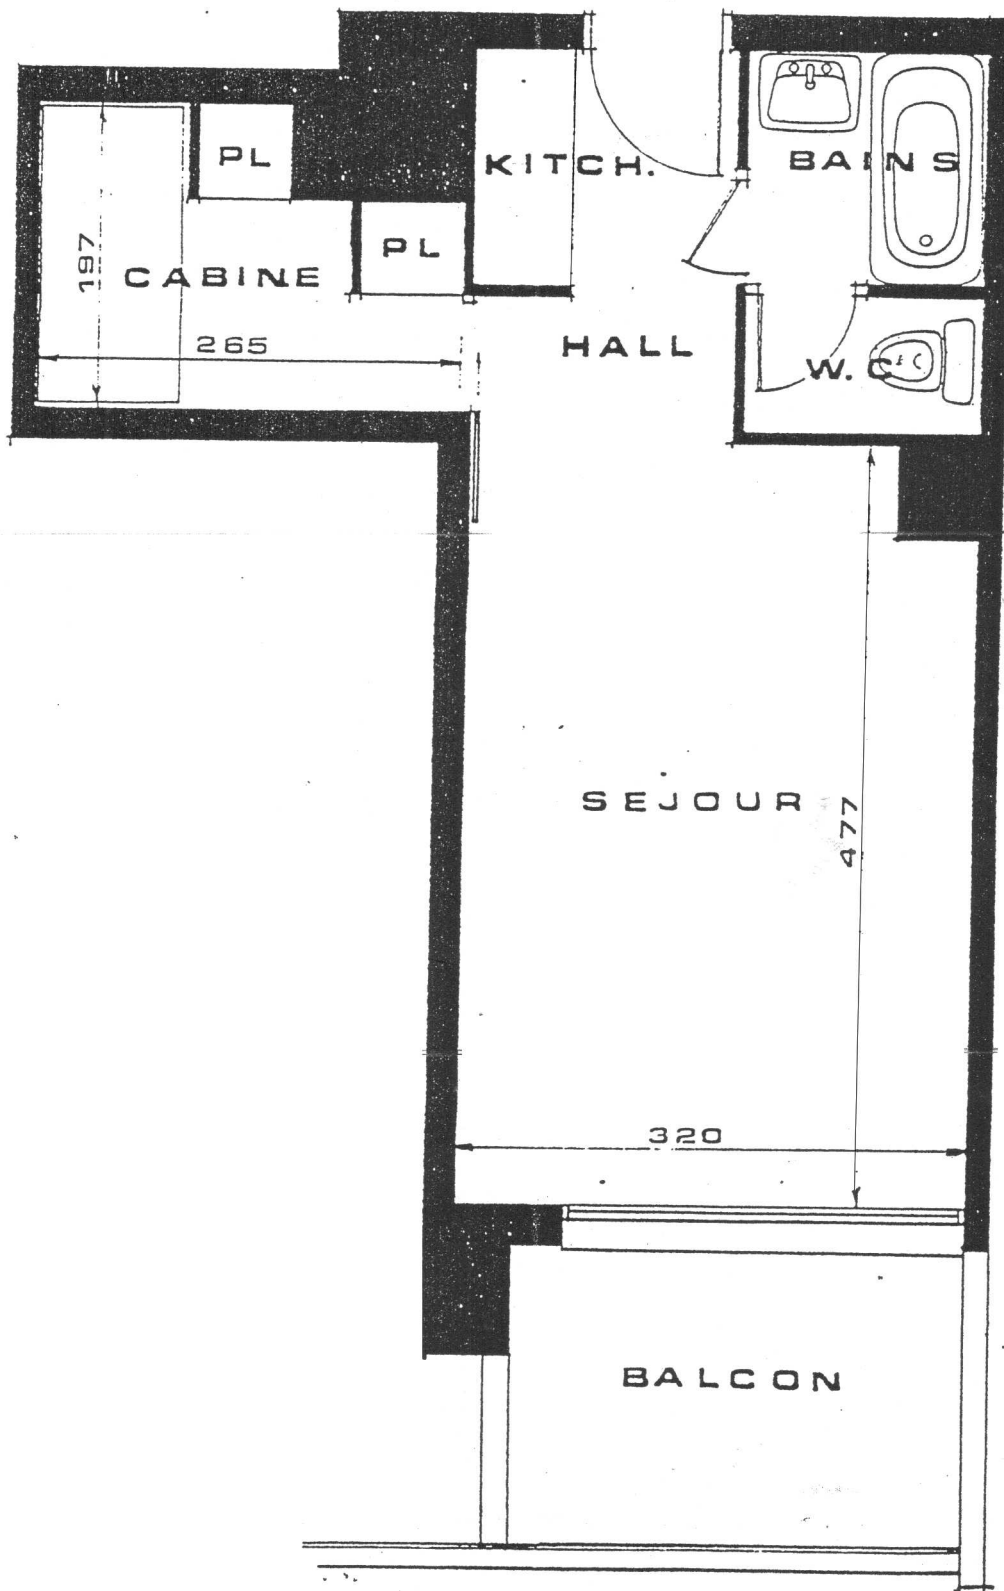

5, Rue Georges DRIN – 06190 ROQUEBRUNE CAP MARTIN Tél : 04.92.10.45.00
Fax : 04.92.10.45.87 - E-Mail : GOLFE-BLEU@wanadoo.fr

nexity

Appartement : 76

Bâtiment : Chèvrefeuilles (C)
Niveau : 2

Type Studio – 4 personnes

Surface habitable : 27,2 M²

Balcon : 5,5 M²

Parking Couvert sécurisé (D)

VOS VACANCES SUR LA CÔTE D'AZUR...
YOUR HOLIDAY ON THE FRENCH RIVIERA...
LE VOSTRE VACANZE SULLA COSTA AZZURRA...

VUES DE L'APPARTEMENT