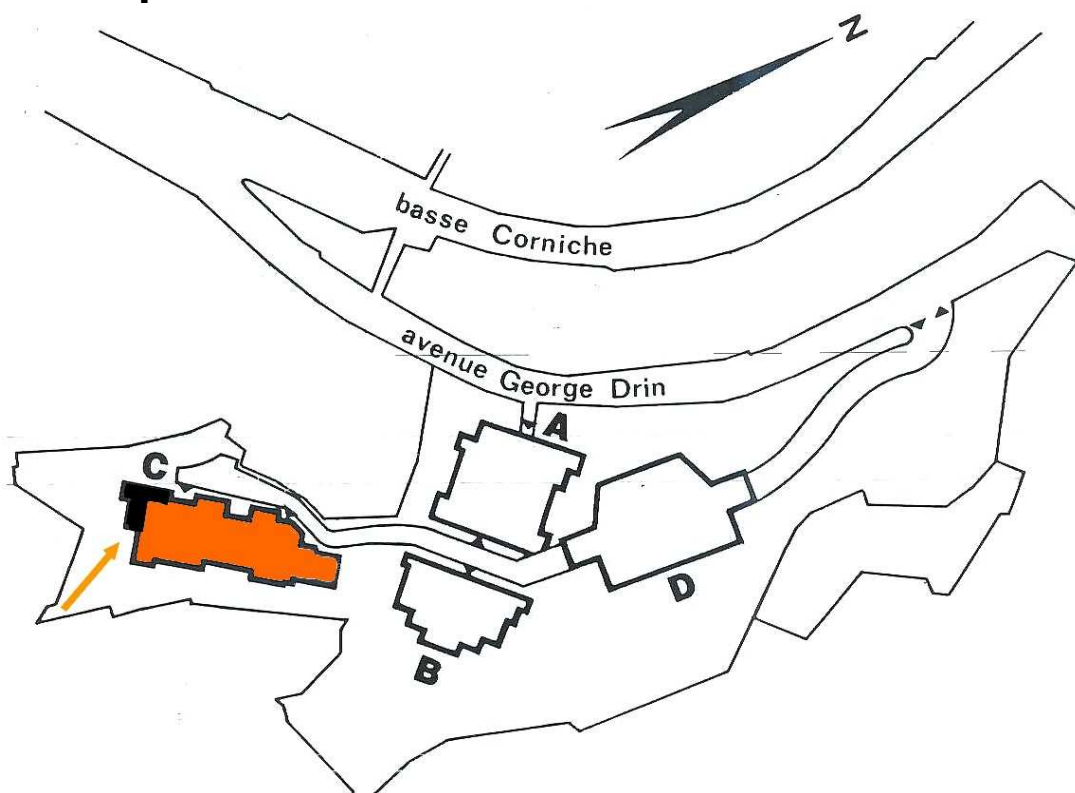

5, Rue Georges DRIN – 06190 ROQUEBRUNE CAP MARTIN Tél : 04.92.10.45.00
Fax : 04.92.10.45.87 - E-Mail : GOLFE-BLEU@wanadoo.fr

nexity

Appartement : 78

Bâtiment : Chèvrefeuilles (C)
Niveau : 1

Type Studio – 4 personnes

Surface habitable : 30,8 M²
Terrasse : 17 M²

Parking Couvert sécurisé (D)

VOS VACANCES SUR LA CÔTE D'AZUR...
YOUR HOLIDAY ON THE FRENCH RIVIERA...
LE VOSTRE VACANZE SULLA COSTA AZZURRA...

VUES DE L'APPARTEMENT