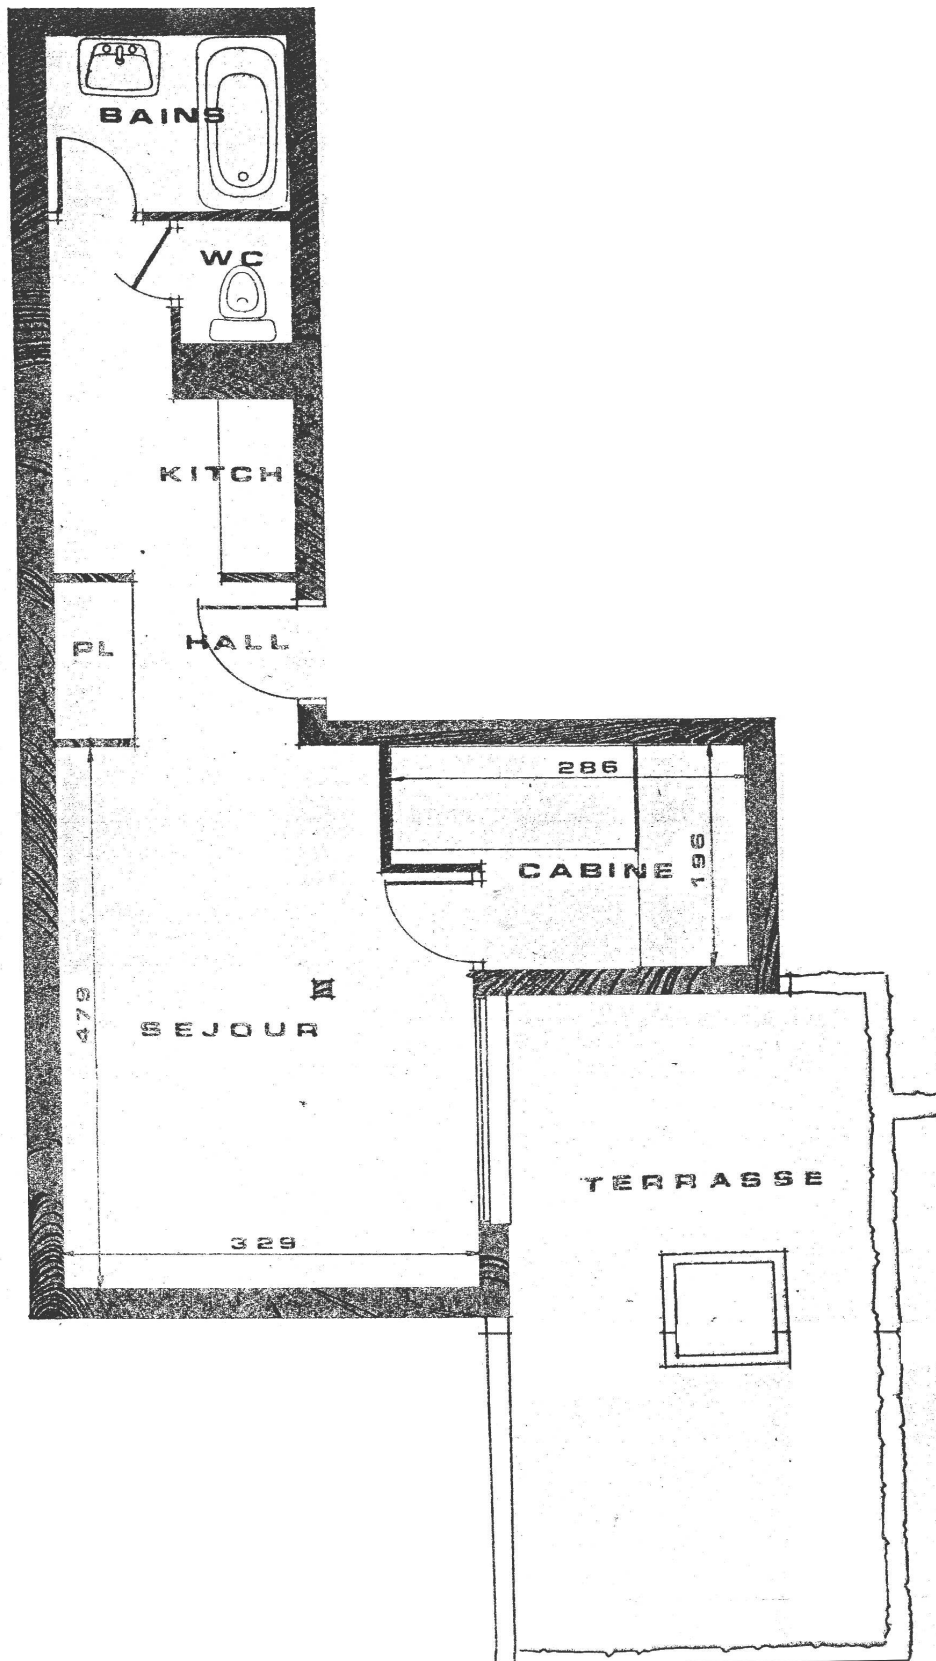

5, Rue Georges DRIN – 06190 ROQUEBRUNE CAP MARTIN Tél : 04.92.10.45.00
Fax : 04.92.10.45.87 - E-Mail : GOLFE-BLEU@wanadoo.fr

nexity

Appartement : 78

Bâtiment : Chèvrefeuilles (C)
Niveau : 1

Type Studio – 4 personnes

Surface habitable : 30,8 M²
Terrasse : 17 M²

Parking Couvert sécurisé (D)

VOS VACANCES SUR LA CÔTE D'AZUR...
YOUR HOLIDAY ON THE FRENCH RIVIERA...
LE VOSTRE VACANZE SULLA COSTA AZZURRA...

VUES DE L'APPARTEMENT