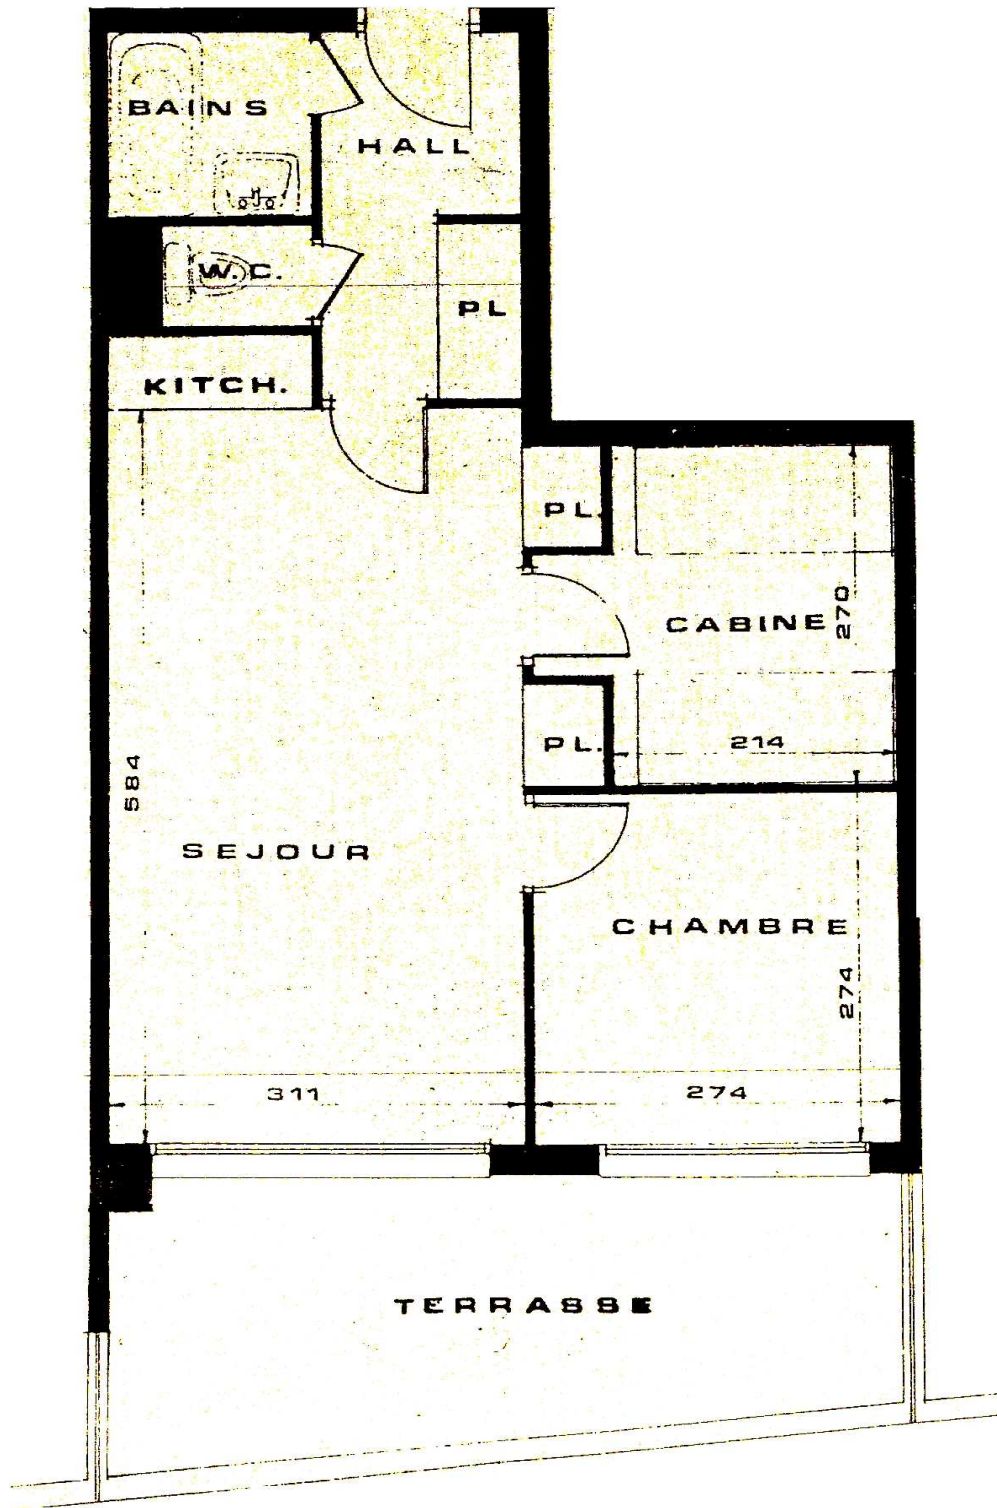

5, Rue Georges DRIN – 06190 ROQUEBRUNE CAP MARTIN Tél : 04.92.10.45.00
Fax : 04.92.10.45.87 - E-Mail : GOLFE-BLEU@wanadoo.fr

nexity

Appartement : 80

Bâtiment : Chèvrefeuilles (C)
Niveau : 1

Type 2 / 3 – 8 personnes

Surface habitable : 41,7 M²

Balcon : -

Terrasse : 12,8 M²

Parking Couvert sécurisé (D)

VOS VACANCES SUR LA CÔTE D'AZUR...
YOUR HOLIDAY ON THE FRENCH RIVIERA...
LE VOSTRE VACANZE SULLA COSTA AZZURRA...

VUES DE L'APPARTEMENT