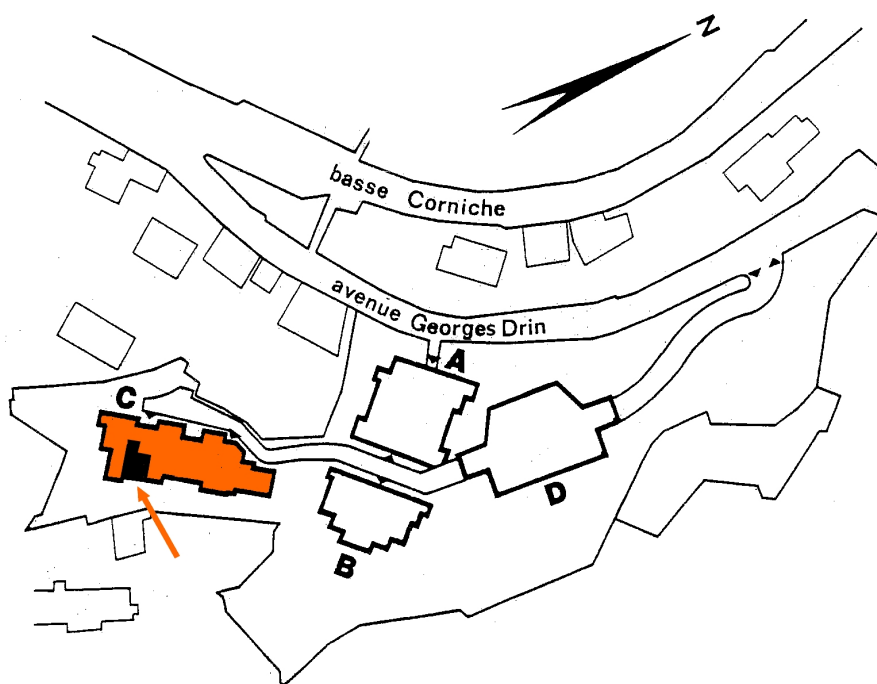

5, Rue Georges DRIN – 06190 ROQUEBRUNE CAP MARTIN Tél : 04.92.10.45.00
Fax : 04.92.10.45.87 - E-Mail : GOLFE-BLEU@wanadoo.fr

nexity

Appartement : 80

Bâtiment : Chèvrefeuilles (C)
Niveau : 1

Type 2 / 3 – 8 personnes

Surface habitable : 41,7 M²

Balcon : -

Terrasse : 12,8 M²

Parking Couvert sécurisé (D)

VOS VACANCES SUR LA CÔTE D'AZUR...
YOUR HOLIDAY ON THE FRENCH RIVIERA...
LE VOSTRE VACANZE SULLA COSTA AZZURRA...

VUES DE L'APPARTEMENT