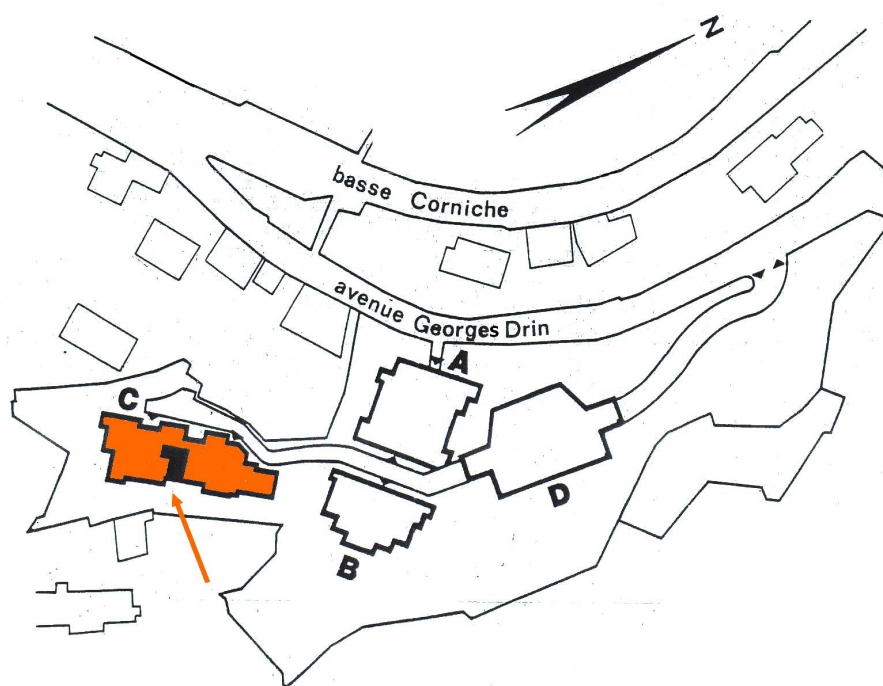

5, Rue Georges DRIN – 06190 ROQUEBRUNE CAP MARTIN Tél : 04.92.10.45.00
Fax : 04.92.10.45.87 - E-Mail : GOLFE-BLEU@wanadoo.fr

nexity

Appartement : 82

Bâtiment : Chèvrefeuilles (C)
Niveau : 1

Type Studio – 4 personnes

Surface habitable : 27,4 M²
Terrasse : 9,1 M²

Parking Couvert sécurisé (D)

**VOS VACANCES SUR LA CÔTE D'AZUR...
YOUR HOLIDAY ON THE FRENCH RIVIERA...
LE VOSTRE VACANZE SULLA COSTA AZZURRA...**

VUES DE L'APPARTEMENT