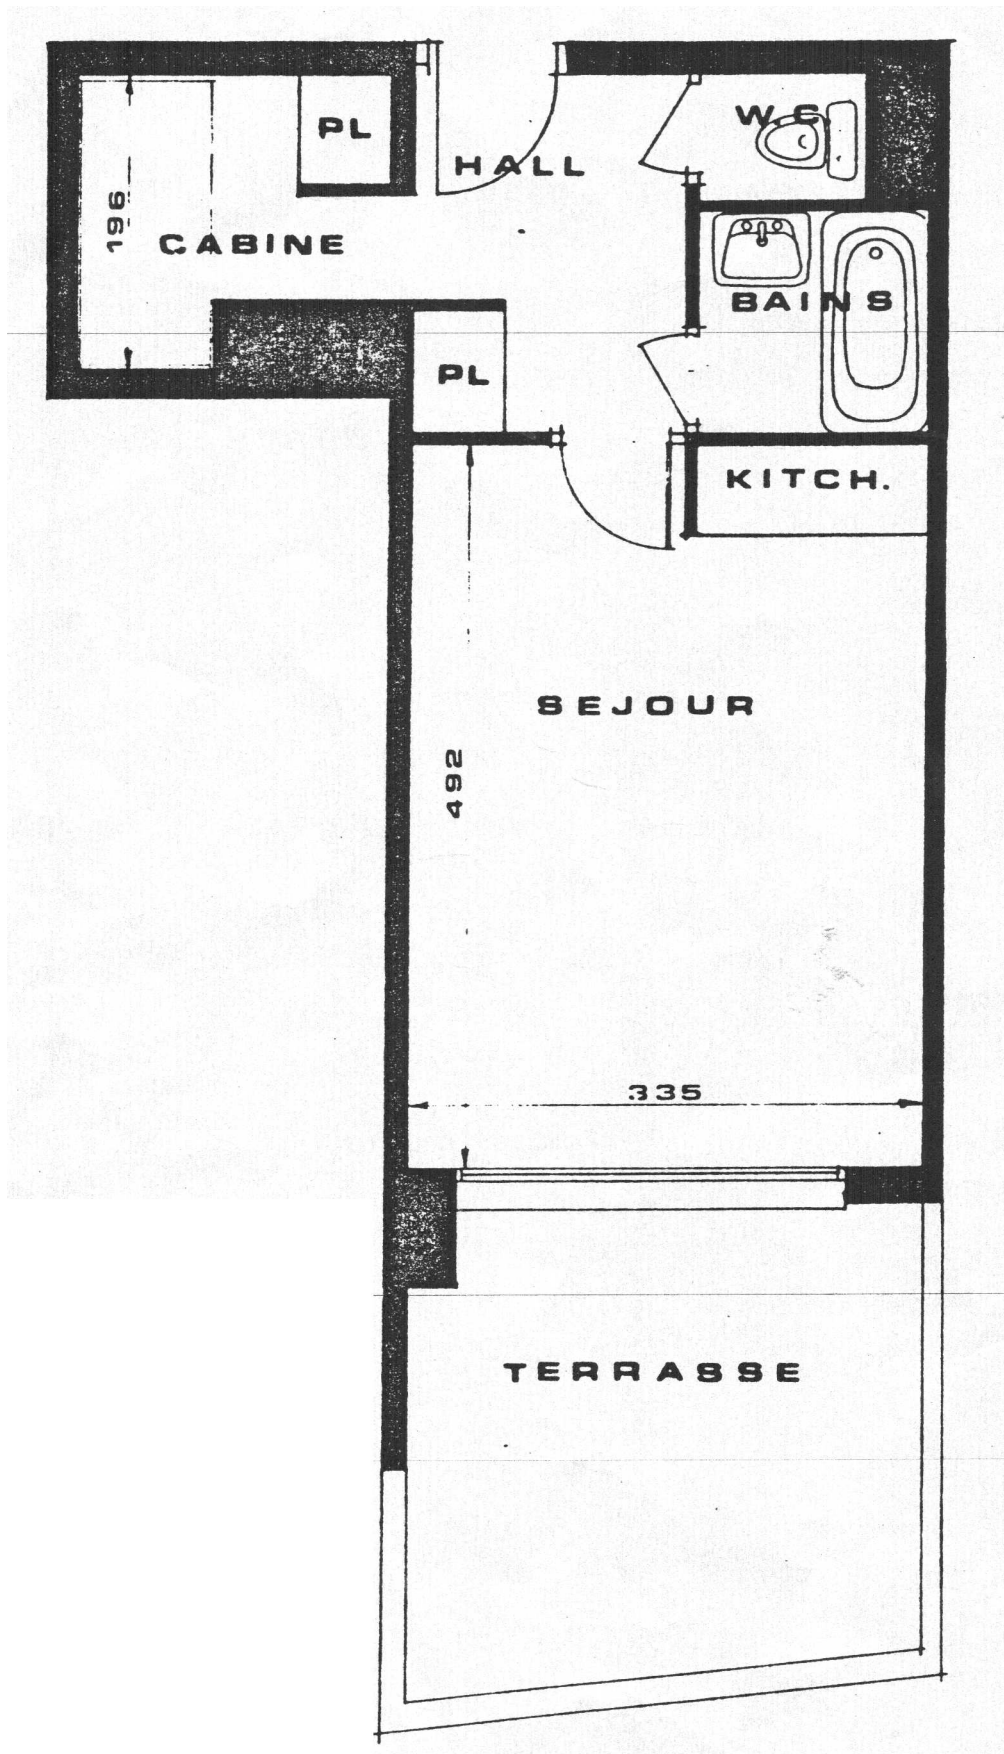

5, Rue Georges DRIN – 06190 ROQUEBRUNE CAP MARTIN Tél : 04.92.10.45.00
Fax : 04.92.10.45.87 - E-Mail : GOLFE-BLEU@wanadoo.fr

nexity

Appartement : 82

Bâtiment : Chèvrefeuilles (C)
Niveau : 1

Type Studio – 4 personnes

Surface habitable : 27,4 M²
Terrasse : 9,1 M²

Parking Couvert sécurisé (D)

**VOS VACANCES SUR LA CÔTE D'AZUR...
YOUR HOLIDAY ON THE FRENCH RIVIERA...
LE VOSTRE VACANZE SULLA COSTA AZZURRA...**

VUES DE L'APPARTEMENT