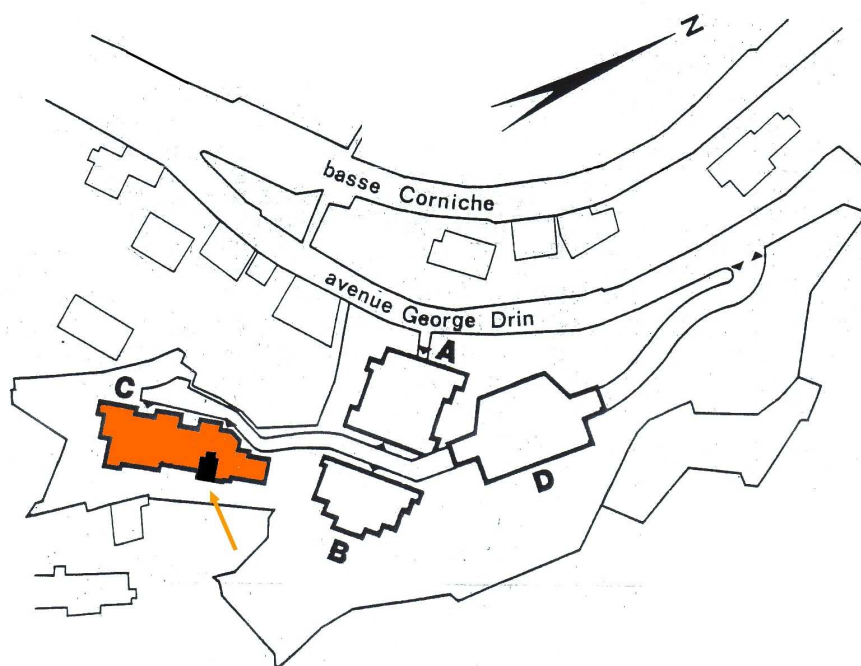

**5, Rue Georges DRIN – 06190 ROQUEBRUNE CAP MARTIN Tél : 04.92.10.45.00
Fax : 04.92.10.45.87 - E-Mail : GOLFE-BLEU@wanadoo.fr**

Appartement : 84

**Bâtiment : Chèvrefeuilles (C)
Niveau : 1**

Type 2 – 6 personnes

**Surface habitable : 34,5 M²
Balcon : -
Terrasse : 11,2 M²**

Parking Couvert sécurisé (D)

VOS VACANCES SUR LA CÔTE D'AZUR...
YOUR HOLIDAY ON THE FRENCH RIVIERA...
LE VOSTRE VACANZE SULLA COSTA AZZURRA...