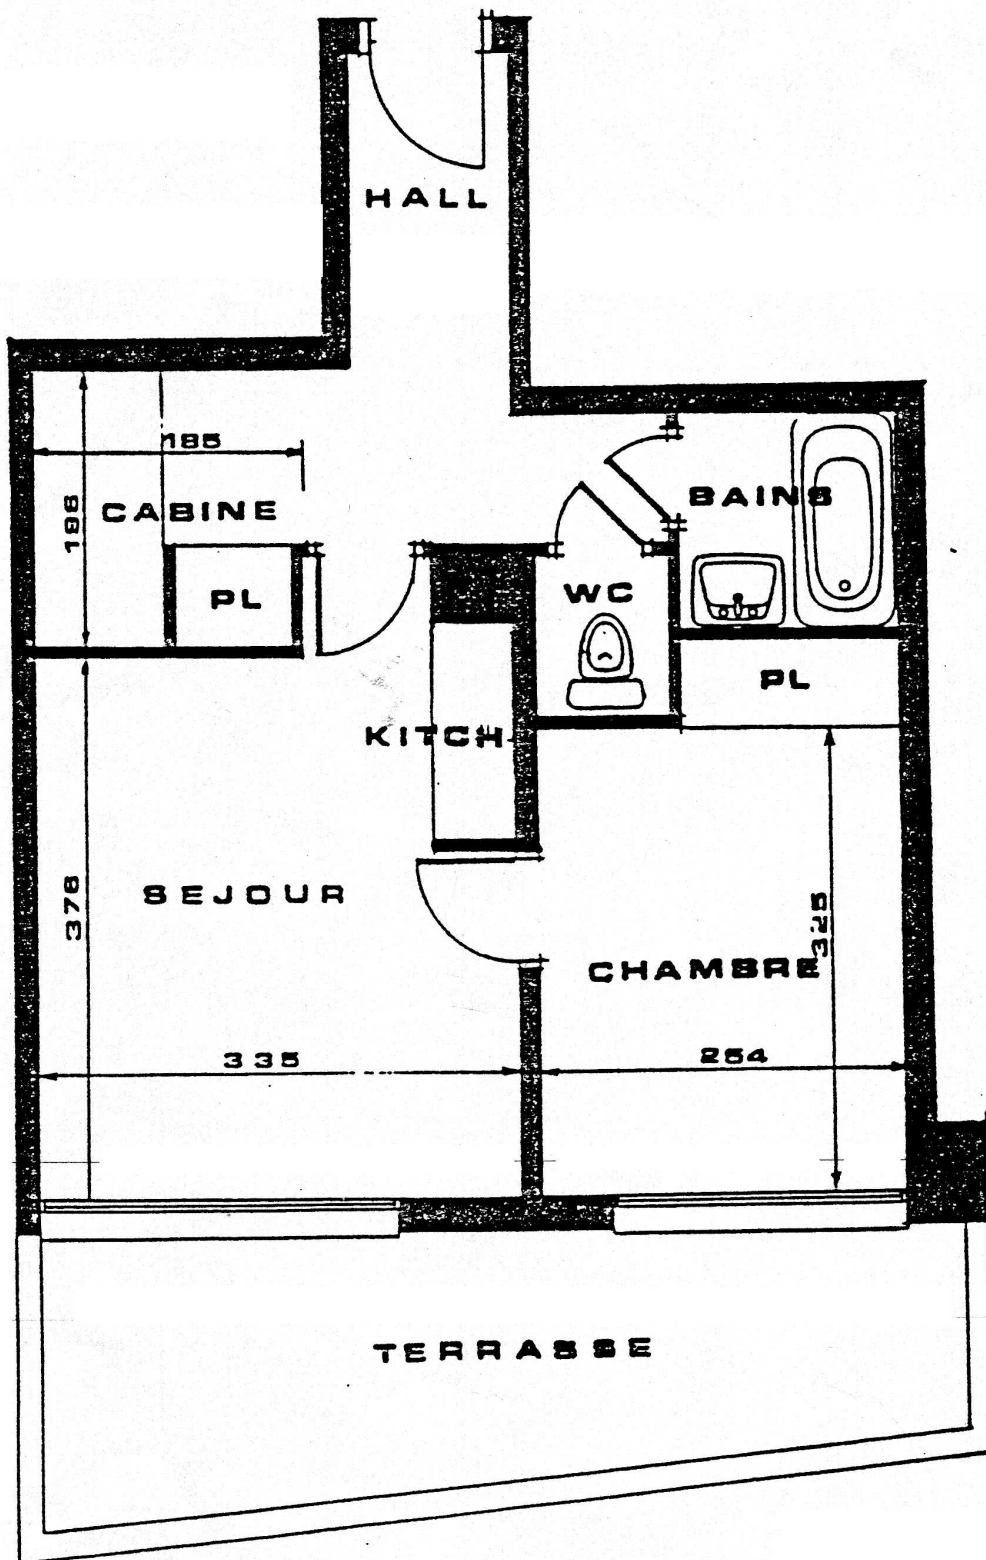

**5, Rue Georges DRIN – 06190 ROQUEBRUNE CAP MARTIN Tél : 04.92.10.45.00
Fax : 04.92.10.45.87 - E-Mail : GOLFE-BLEU@wanadoo.fr**

Appartement : 84

**Bâtiment : Chèvrefeuilles (C)
Niveau : 1**

Type 2 – 6 personnes

**Surface habitable : 34,5 M²
Balcon : -
Terrasse : 11,2 M²**

Parking Couvert sécurisé (D)

VOS VACANCES SUR LA CÔTE D'AZUR...
YOUR HOLIDAY ON THE FRENCH RIVIERA...
LE VOSTRE VACANZE SULLA COSTA AZZURRA...

VUES DE L'APPARTEMENT