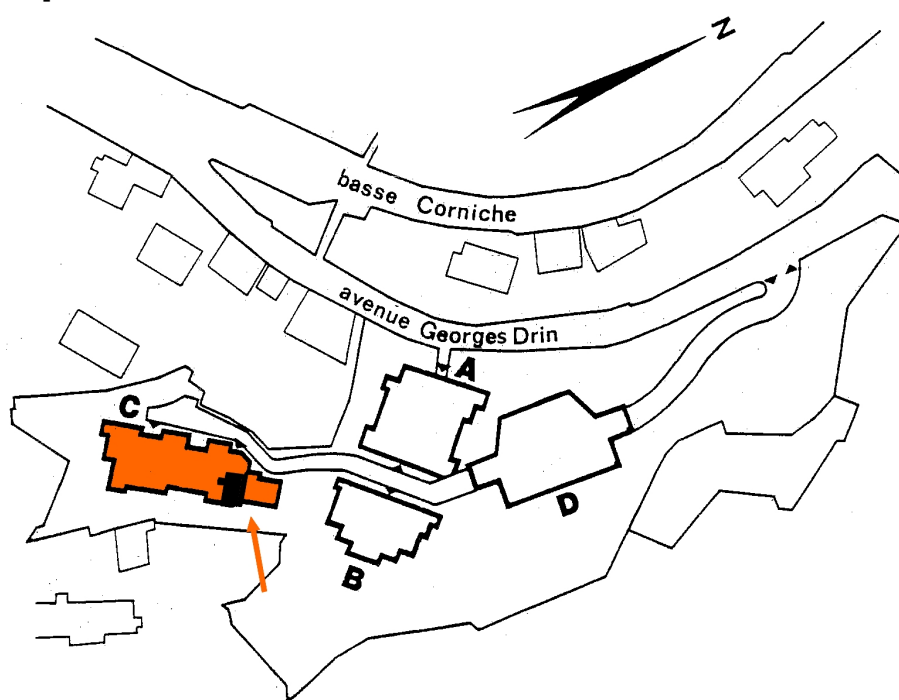

5, Rue Georges DRIN – 06190 ROQUEBRUNE CAP MARTIN Tél : 04.92.10.45.00
Fax : 04.92.10.45.87 - E-Mail : GOLFE-BLEU@wanadoo.fr

nexity

Appartement : 85

Bâtiment : Chèvrefeuilles (C)
Niveau : 1

Type Studio – 4 personnes

Surface habitable : 24,2 M²
Terrasse : 6,2 M²

Parking Couvert sécurisé (D)

VOS VACANCES SUR LA CÔTE D'AZUR...
YOUR HOLIDAY ON THE FRENCH RIVIERA...
LE VOSTRE VACANZE SULLA COSTA AZZURRA...

VUES DE L'APPARTEMENT