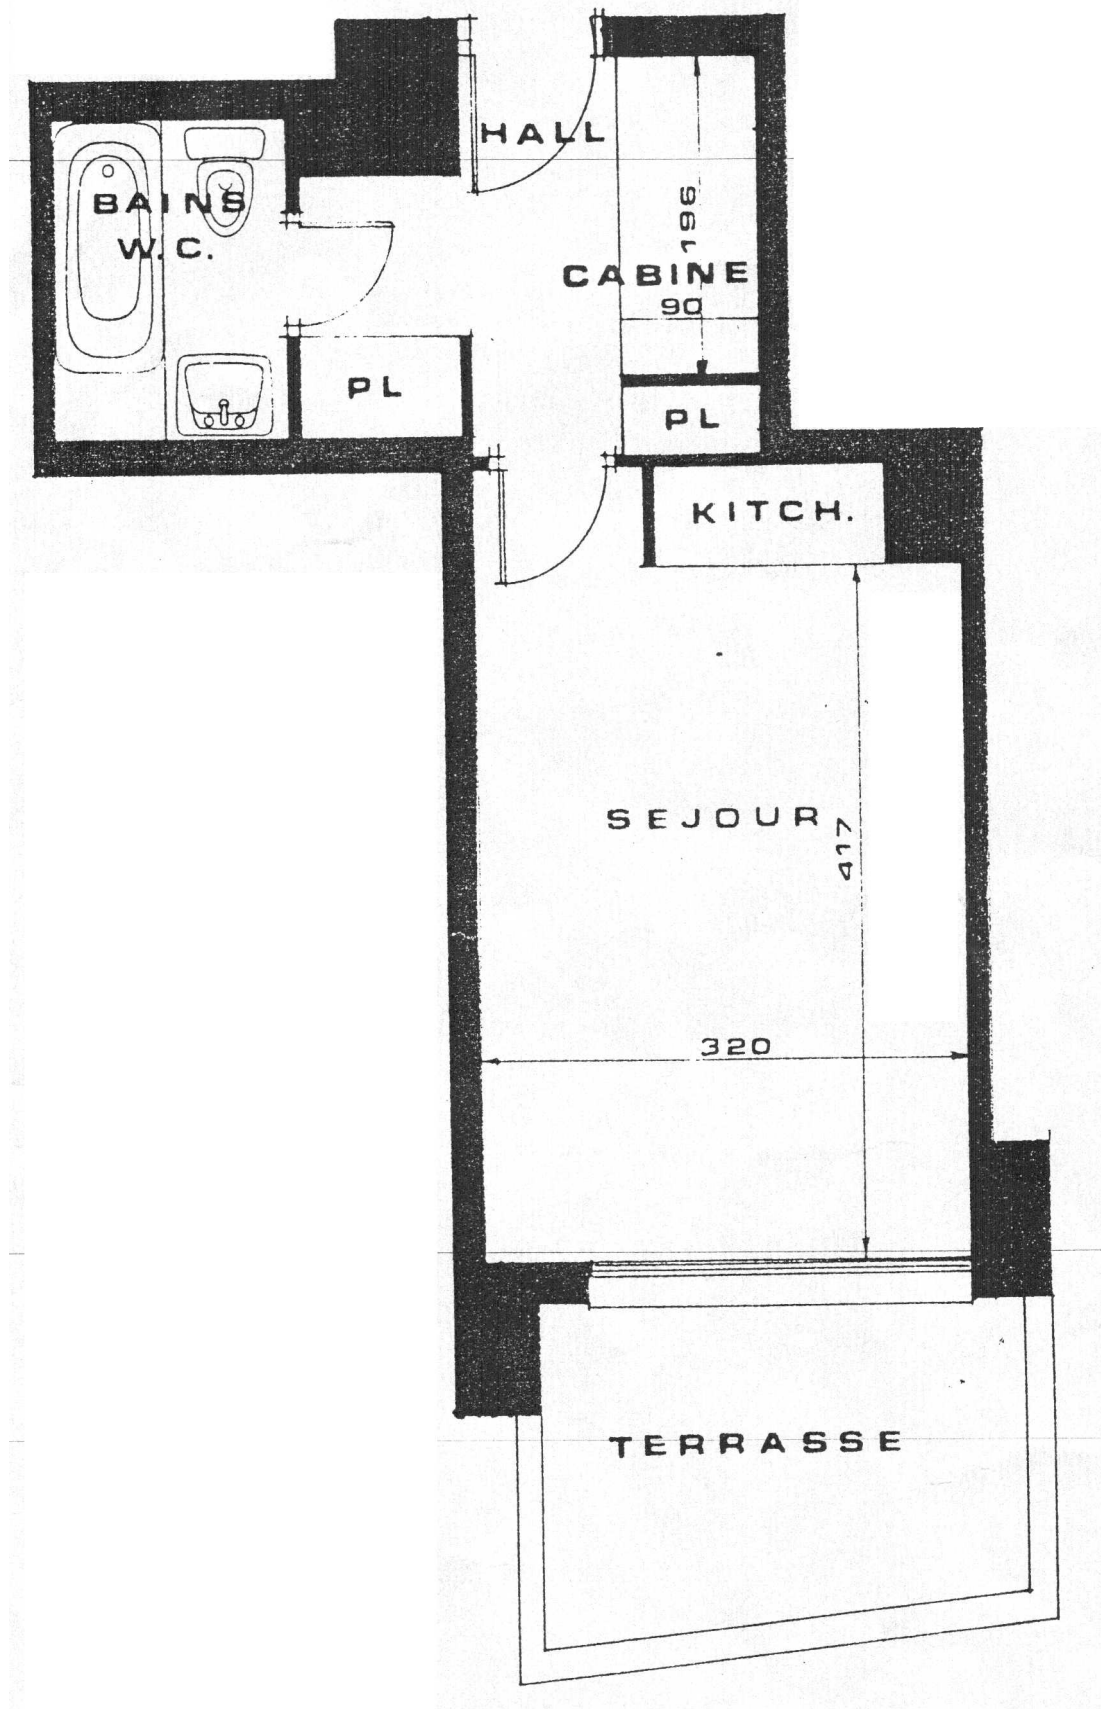

5, Rue Georges DRIN – 06190 ROQUEBRUNE CAP MARTIN Tél : 04.92.10.45.00
Fax : 04.92.10.45.87 - E-Mail : GOLFE-BLEU@wanadoo.fr

nexity

Appartement : 85

Bâtiment : Chèvrefeuilles (C)
Niveau : 1

Type Studio – 4 personnes

Surface habitable : 24,2 M²
Terrasse : 6,2 M²

Parking Couvert sécurisé (D)

VOS VACANCES SUR LA CÔTE D'AZUR...
YOUR HOLIDAY ON THE FRENCH RIVIERA...
LE VOSTRE VACANZE SULLA COSTA AZZURRA...

VUES DE L'APPARTEMENT