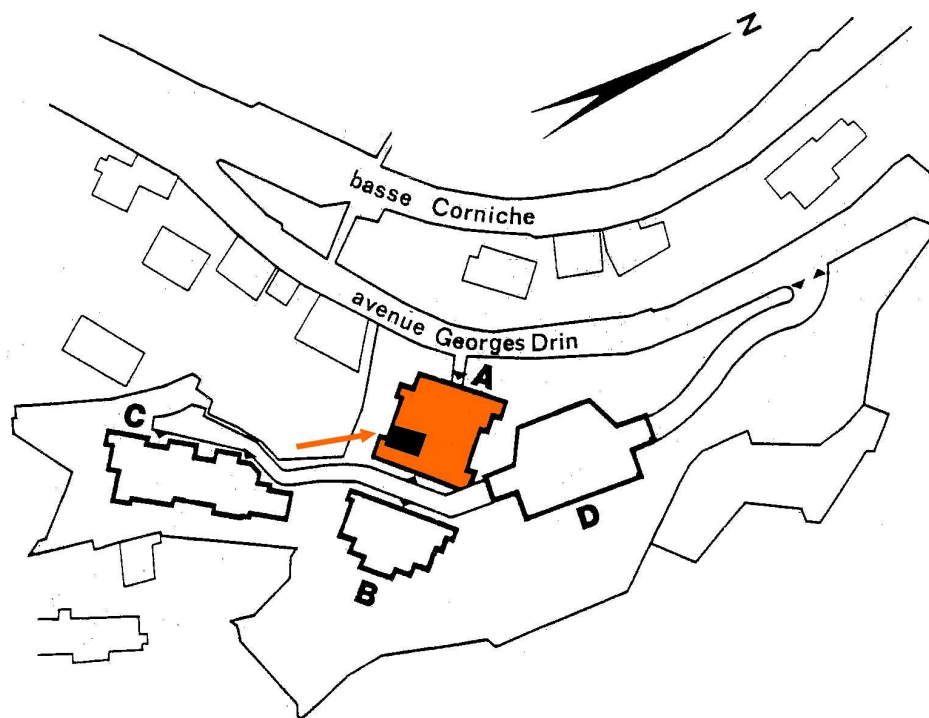

5, Rue Georges DRIN – 06190 ROQUEBRUNE CAP MARTIN Tél : 04.92.10.45.00
Fax : 04.92.10.45.87 - E-Mail : GOLFE-BLEU@wanadoo.fr

nexity

Appartement : 09

Bâtiment : Amandiers (A)

Niveau : 4

Type 2 – 6 personnes

Surface habitable : 33,7 M²

Terrasse : 38,8 M²

Parking Couvert sécurisé (D)

Plan de l'appartement 10 à titre indicatif (pièces inversées)

VOS VACANCES SUR LA CÔTE D'AZUR...
YOUR HOLIDAY ON THE FRENCH RIVIERA...
LE VOSTRE VACANZE SULLA COSTA AZZURRA...