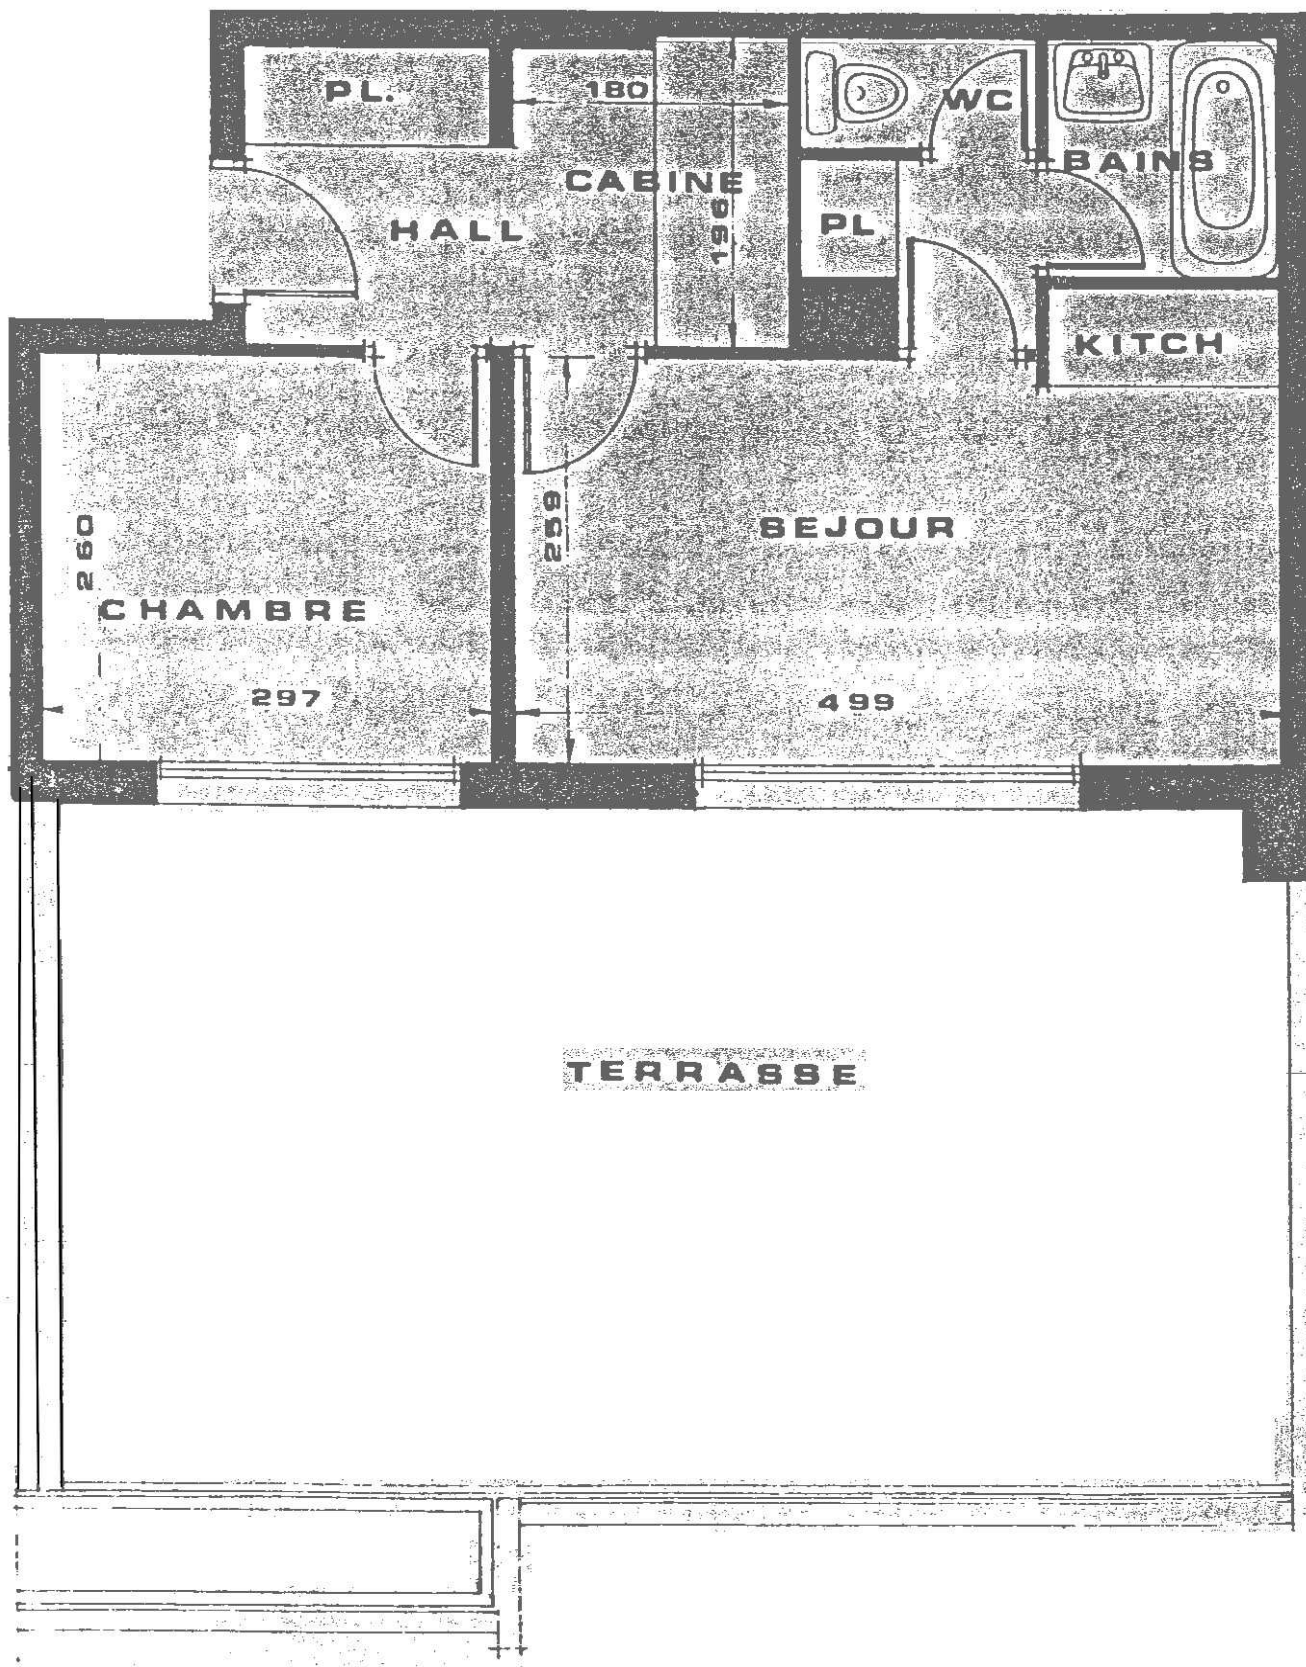

Surface habitable : 33,7 M²

Terrasse : 38,8 M²

Parking Couvert sécurisé (D)

Plan de l'appartement 10 à titre indicatif (pièces inversées)

VOS VACANCES SUR LA CÔTE D'AZUR...
YOUR HOLIDAY ON THE FRENCH RIVIERA...
LE VOSTRE VACANZE SULLA COSTA AZZURRA...