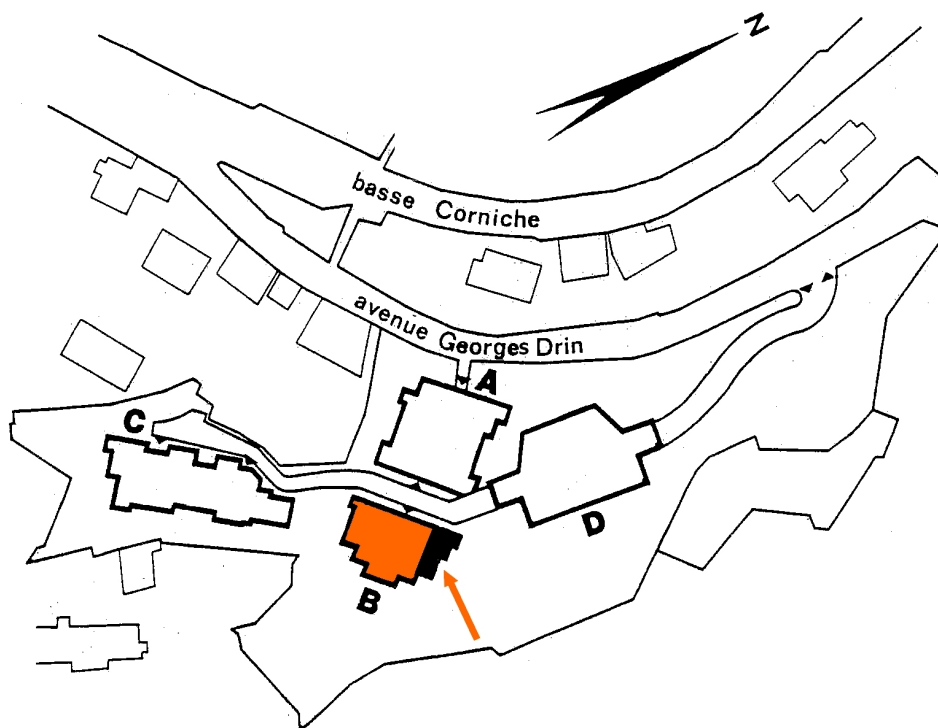

5, Rue Georges DRIN – 06190 ROQUEBRUNE CAP MARTIN Tél : 04.92.10.45.00
Fax : 04.92.10.45.87 - E-Mail : GOLFE-BLEU@wanadoo.fr

nexity

Appartement : 32

Bâtiment : Bruyères (B)

Niveau : 4

Type 3 – 6 personnes

Surface habitable : 37 M²

Balcon et Terrasse : 20,4 m²

Parking Couvert sécurisé (D)

VOS VACANCES SUR LA CÔTE D'AZUR...
YOUR HOLIDAY ON THE FRENCH RIVIERA...
LE VOSTRE VACANZE SULLA COSTA AZZURRA...

VUES DE L'APPARTEMENT