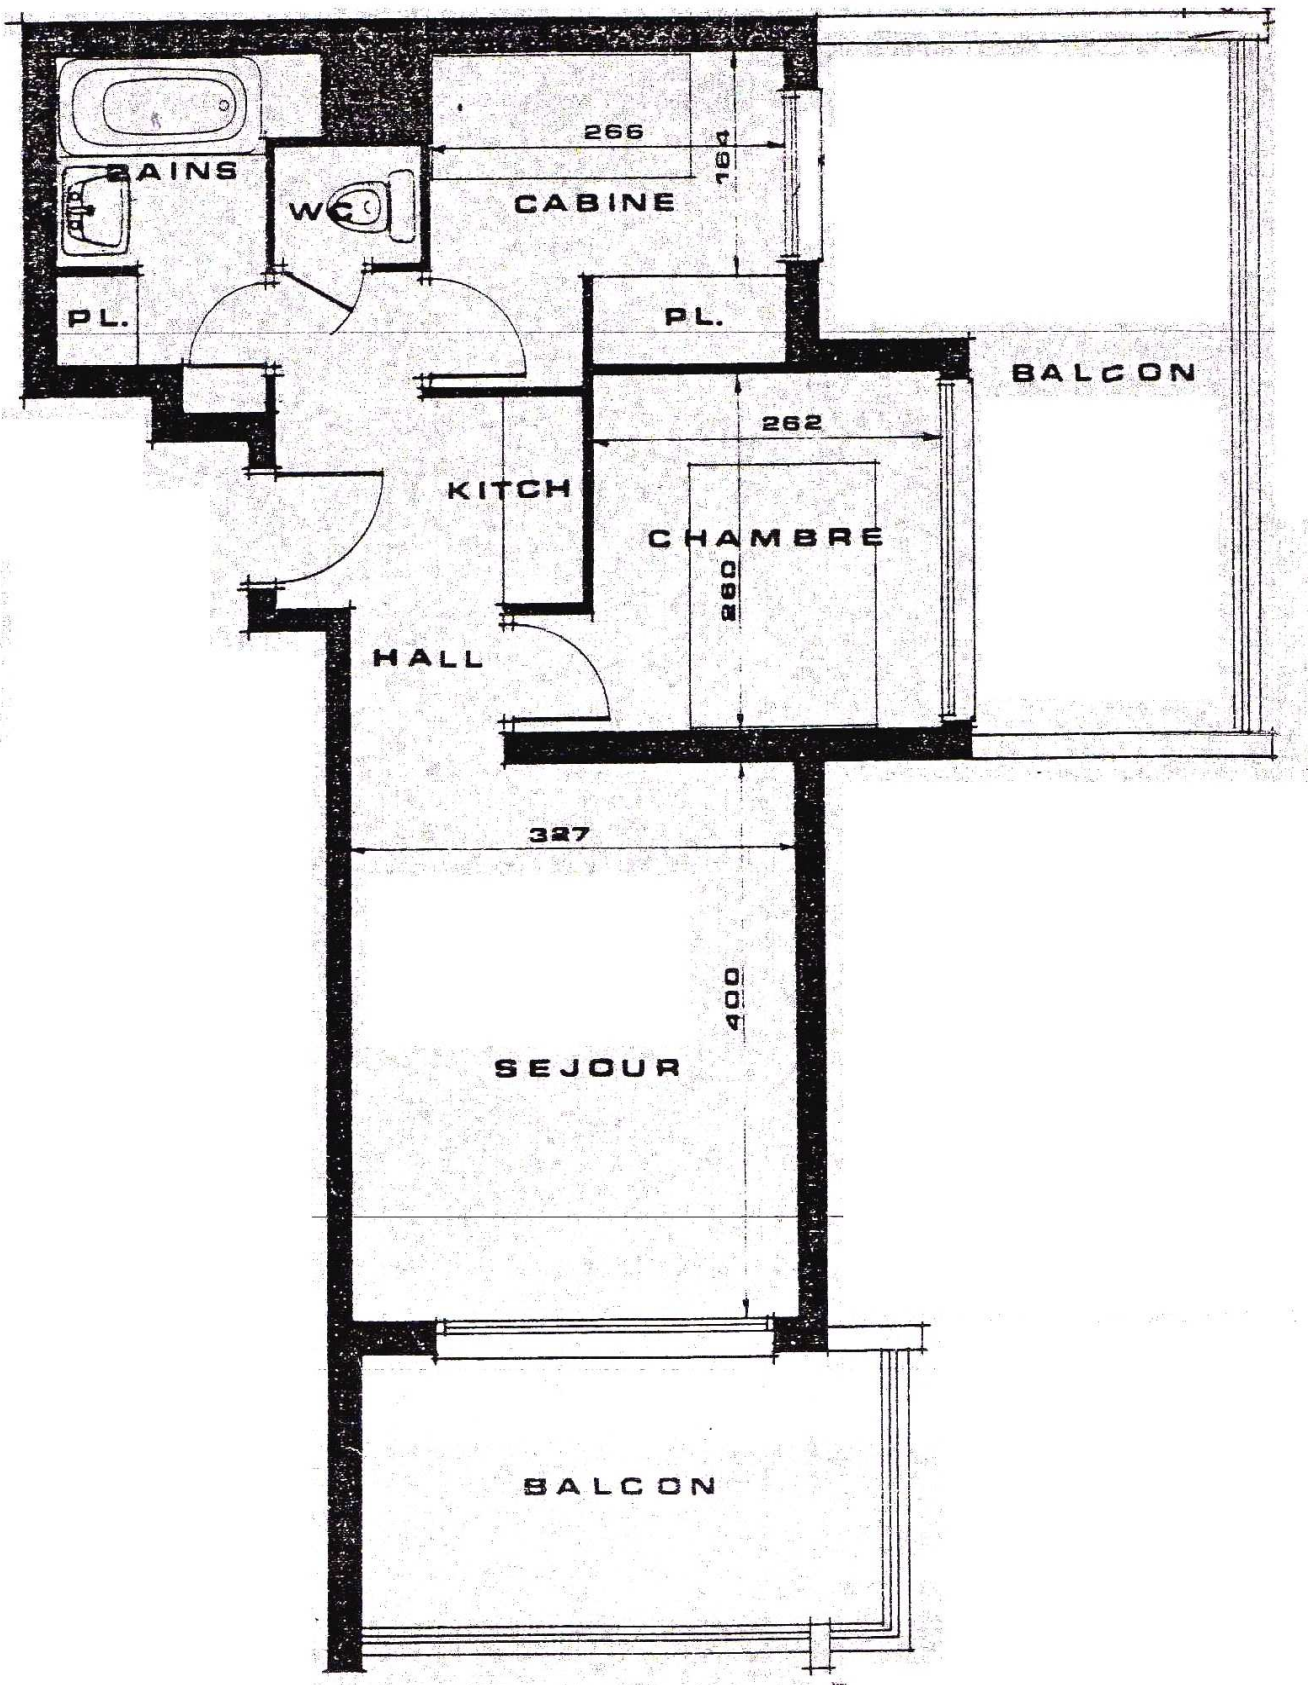

5, Rue Georges DRIN – 06190 ROQUEBRUNE CAP MARTIN Tél : 04.92.10.45.00
Fax : 04.92.10.45.87 - E-Mail : GOLFE-BLEU@wanadoo.fr

nexity

Appartement : 32

Bâtiment : Bruyères (B)

Niveau : 4

Type 3 – 6 personnes

Surface habitable : 37 M²

Balcon et Terrasse : 20,4 m²

Parking Couvert sécurisé (D)

VOS VACANCES SUR LA CÔTE D'AZUR...
YOUR HOLIDAY ON THE FRENCH RIVIERA...
LE VOSTRE VACANZE SULLA COSTA AZZURRA...

VUES DE L'APPARTEMENT