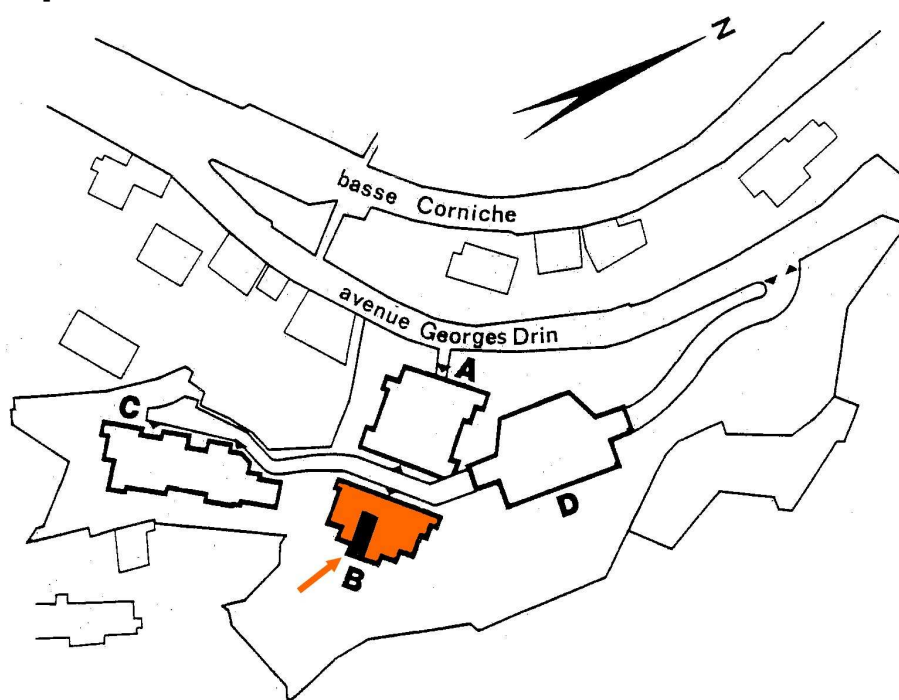

## **Appartement : 41**

**Bâtiment : Bruyères (B)**

**Niveau : 2**

**Type Studio – 4 personnes**

**Surface habitable : 28 M<sup>2</sup>**

**Balcon : 7,2 M<sup>2</sup>**

**Terrasse : -**

**Parking Couvert sécurisé (D)**