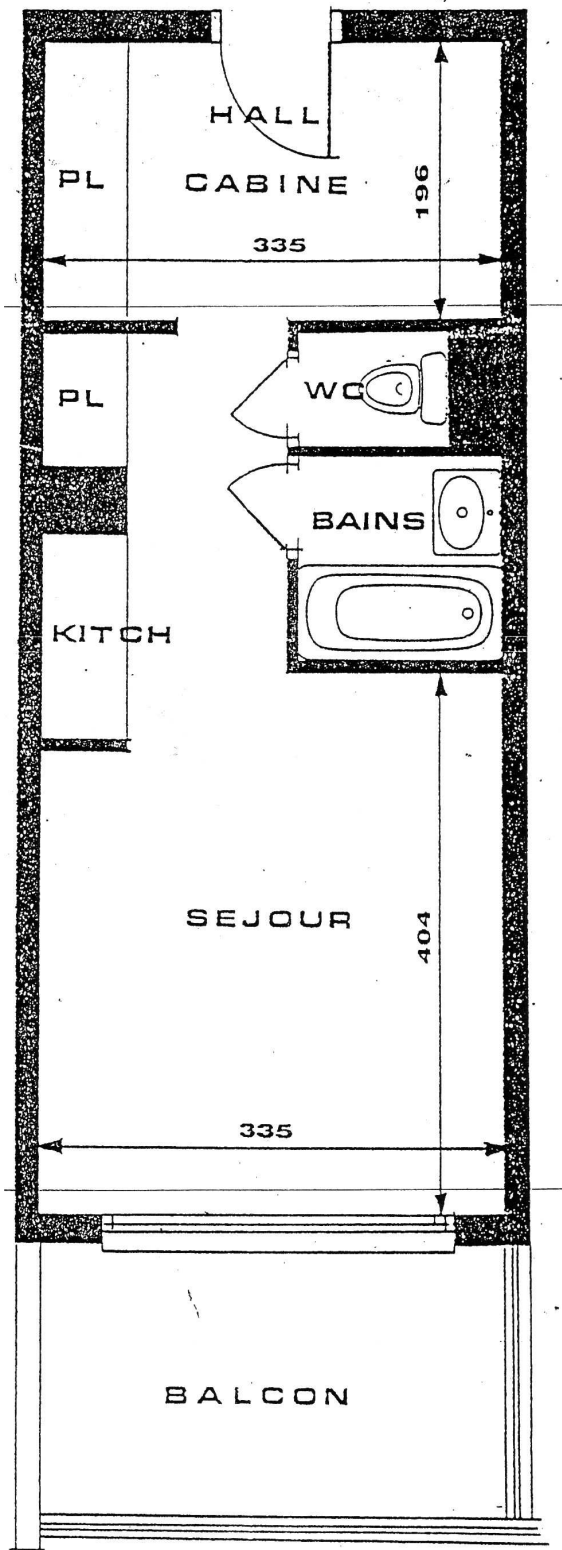

## **Appartement : 41**

**Bâtiment : Bruyères (B)**

**Niveau : 2**

**Type Studio – 4 personnes**

**Surface habitable : 28 M<sup>2</sup>**

**Balcon : 7,2 M<sup>2</sup>**

**Terrasse : -**

**Parking Couvert sécurisé (D)**