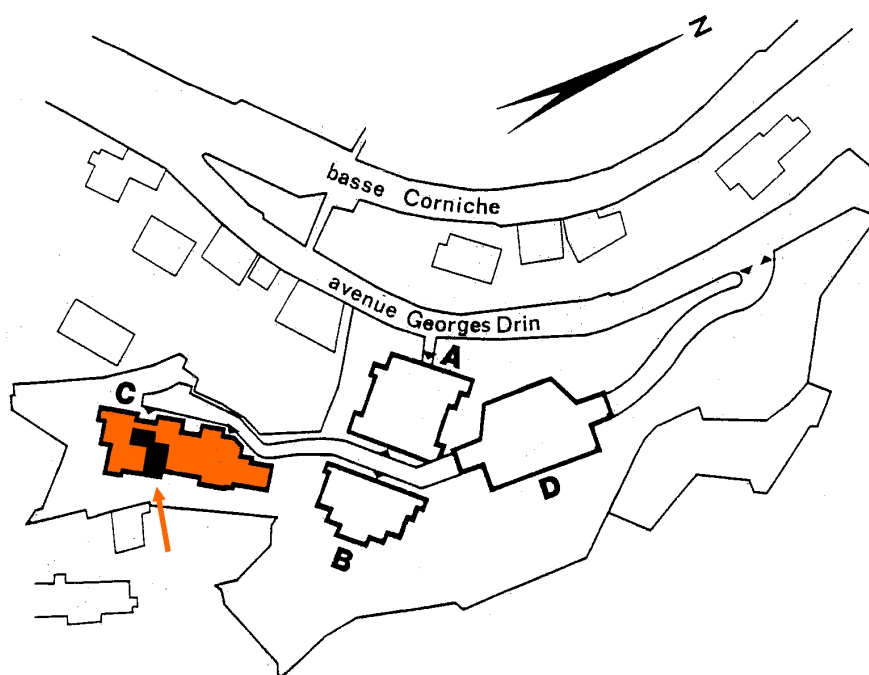

5, Rue Georges DRIN – 06190 ROQUEBRUNE CAP MARTIN Tél : 04.92.10.45.00
Fax : 04.92.10.45.87 - E-Mail : GOLFE-BLEU@wanadoo.fr

nexity

Appartement : 72

Bâtiment : Chèvrefeuilles (C)

Niveau : 2

Type Studio – 4 personnes

Surface habitable : 31,4 M²

Balcon : 8 M²

Parking Couvert sécurisé (D)

VOS VACANCES SUR LA CÔTE D'AZUR...
YOUR HOLIDAY ON THE FRENCH RIVIERA...
LE VOSTRE VACANZE SULLA COSTA AZZURRA...

VUES DE L'APPARTEMENT