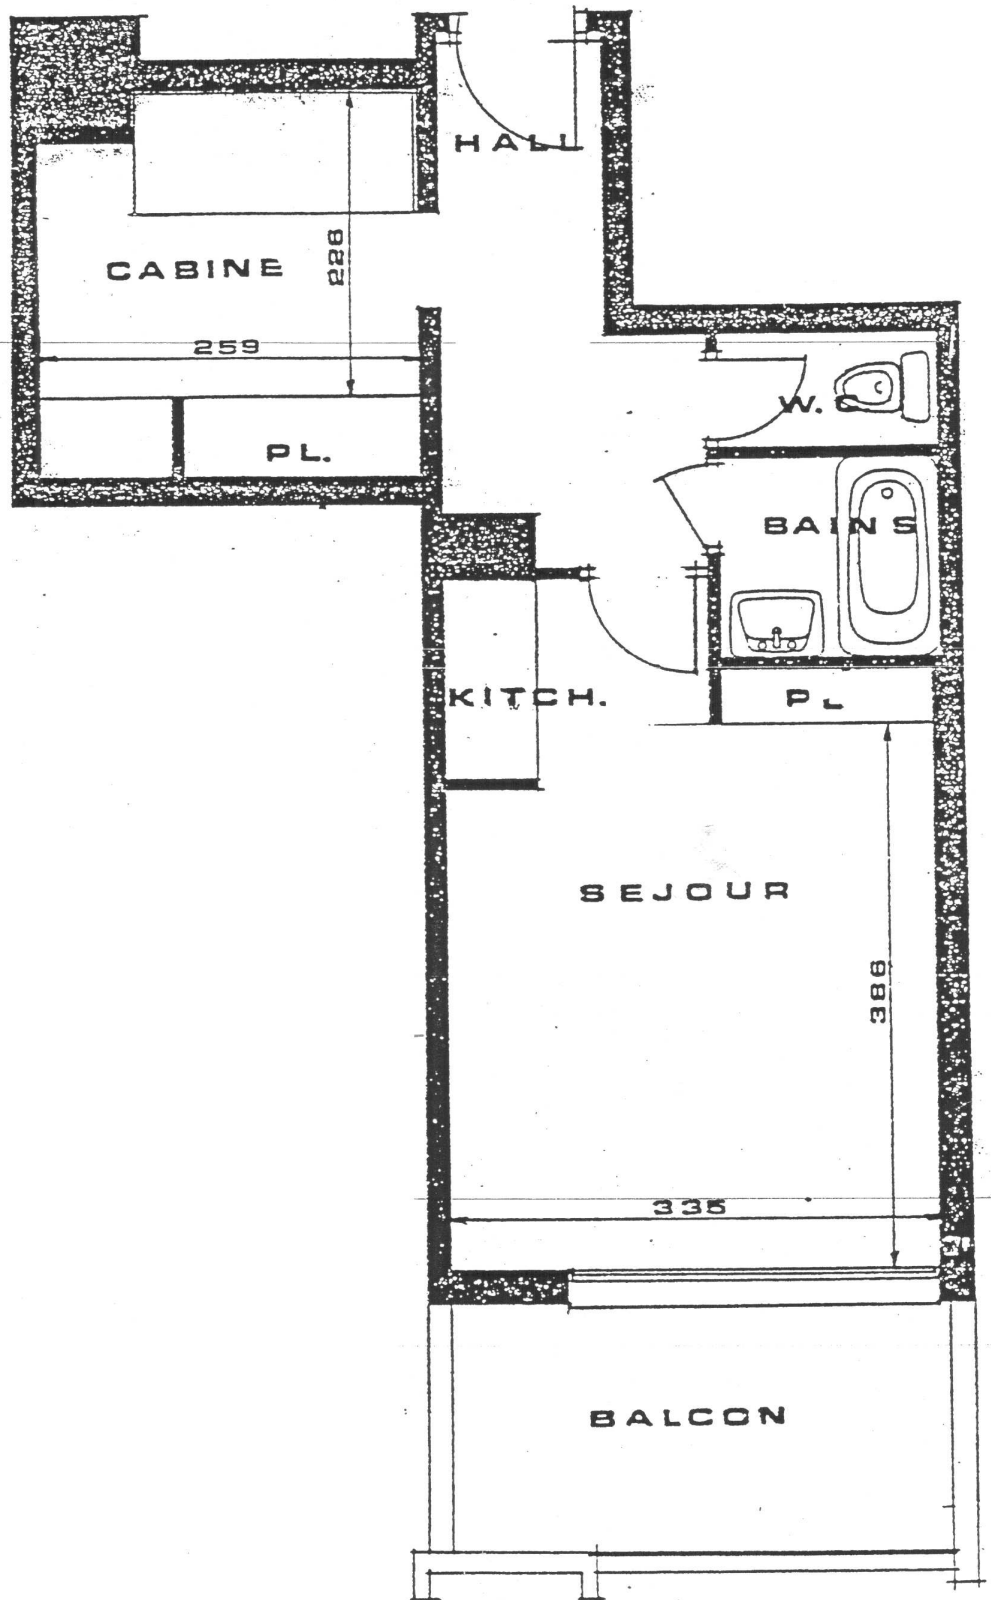

5, Rue Georges DRIN – 06190 ROQUEBRUNE CAP MARTIN Tél : 04.92.10.45.00
Fax : 04.92.10.45.87 - E-Mail : GOLFE-BLEU@wanadoo.fr

nexity

Appartement : 72

Bâtiment : Chèvrefeuilles (C)

Niveau : 2

Type Studio – 4 personnes

Surface habitable : 31,4 M²

Balcon : 8 M²

Parking Couvert sécurisé (D)

VOS VACANCES SUR LA CÔTE D'AZUR...
YOUR HOLIDAY ON THE FRENCH RIVIERA...
LE VOSTRE VACANZE SULLA COSTA AZZURRA...

VUES DE L'APPARTEMENT