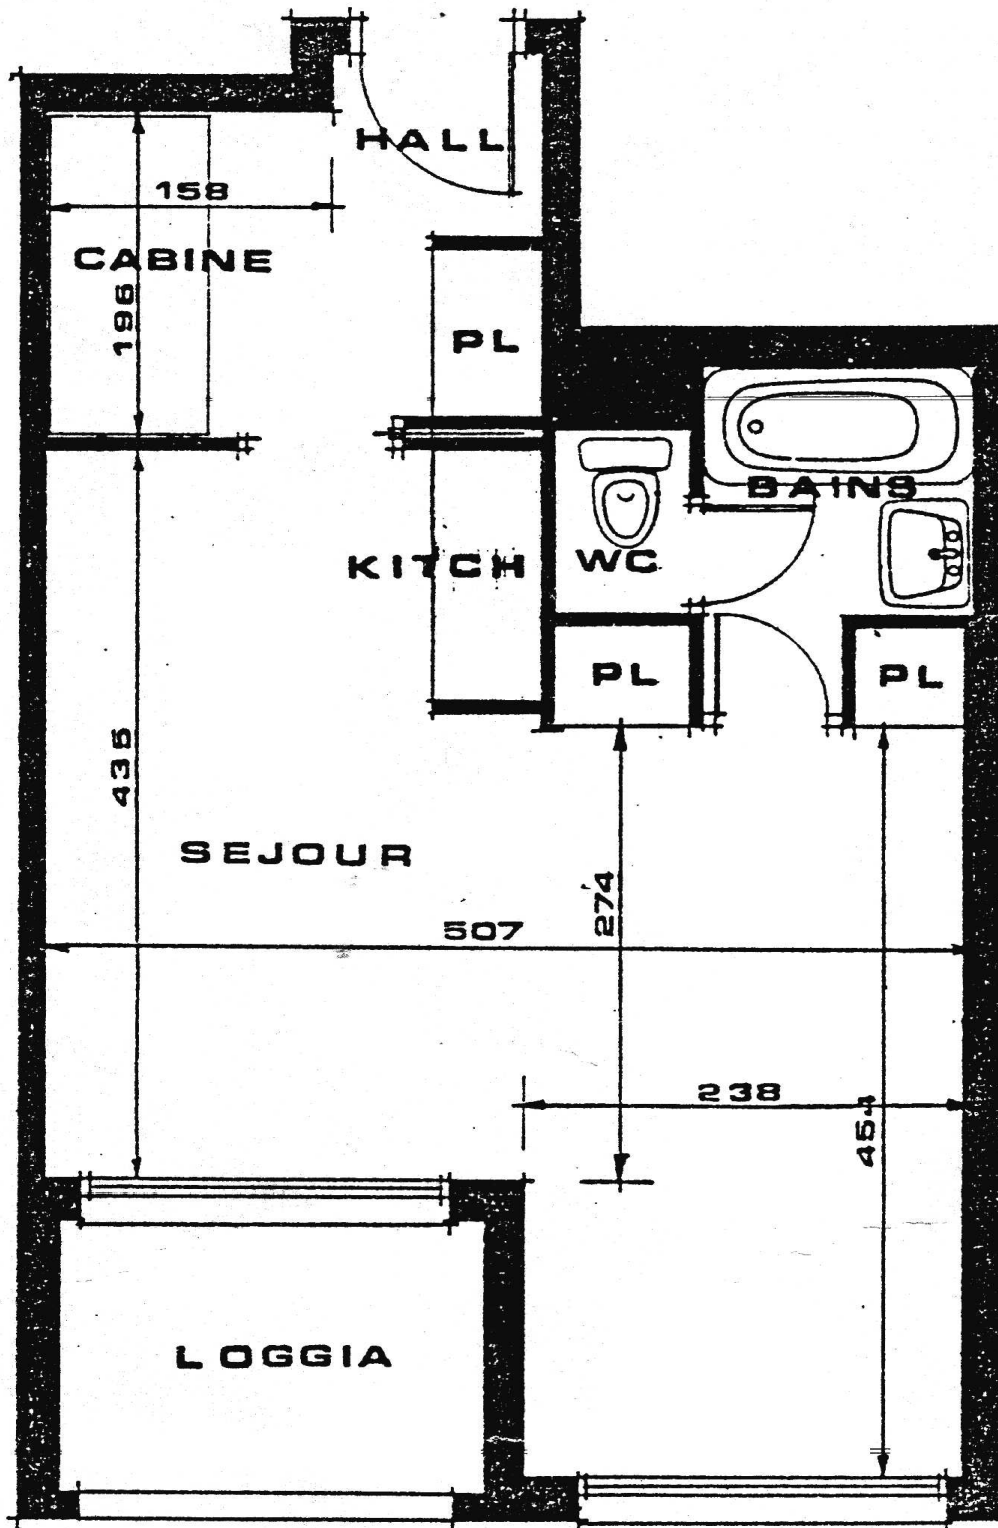

5, Rue Georges DRIN – 06190 ROQUEBRUNE CAP MARTIN Tél : 04.92.10.45.00
Fax : 04.92.10.45.87 - E-Mail : GOLFE-BLEU@wanadoo.fr

nexity

Appartement : 08

Bâtiment : Amandiers (A)
Niveau : 4

Type Studio – 4 personnes

Surface habitable : 32,6 M²
Loggia : 4,2 M²

Parking Couvert sécurisé (D)

VOS VACANCES SUR LA CÔTE D'AZUR...
YOUR HOLIDAY ON THE FRENCH RIVIERA...
LE VOSTRE VACANZE SULLA COSTA AZZURRA...

VUES DE L'APPARTEMENT