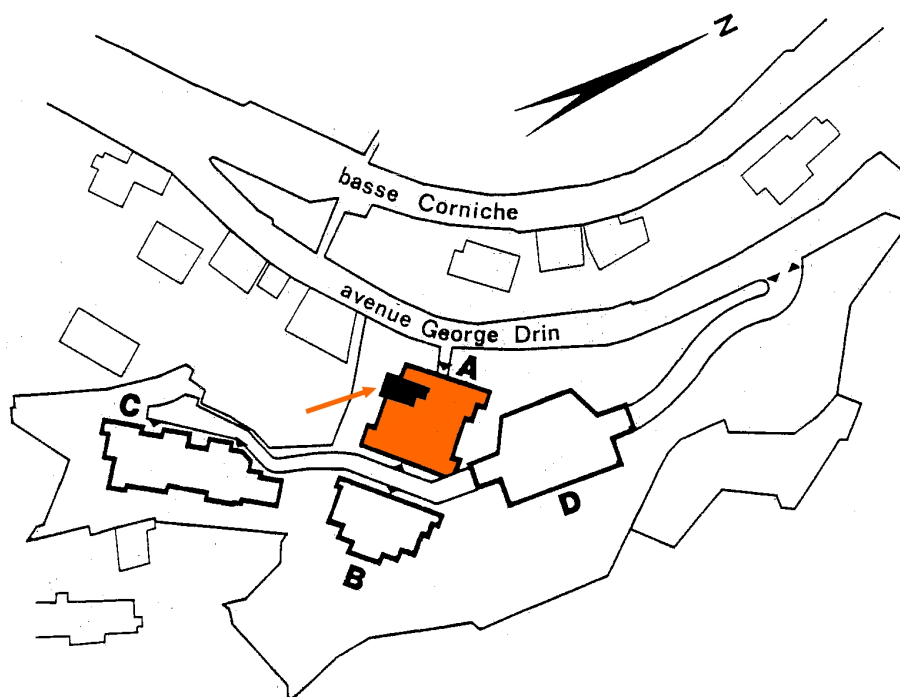

5, Rue Georges DRIN – 06190 ROQUEBRUNE CAP MARTIN Tél : 04.92.10.45.00
Fax : 04.92.10.45.87 - E-Mail : GOLFE-BLEU@wanadoo.fr

nexity

Appartement : 08

Bâtiment : Amandiers (A)
Niveau : 4

Type Studio – 4 personnes

Surface habitable : 32,6 M²
Loggia : 4,2 M²

Parking Couvert sécurisé (D)

VOS VACANCES SUR LA CÔTE D'AZUR...
YOUR HOLIDAY ON THE FRENCH RIVIERA...
LE VOSTRE VACANZE SULLA COSTA AZZURRA...

VUES DE L'APPARTEMENT