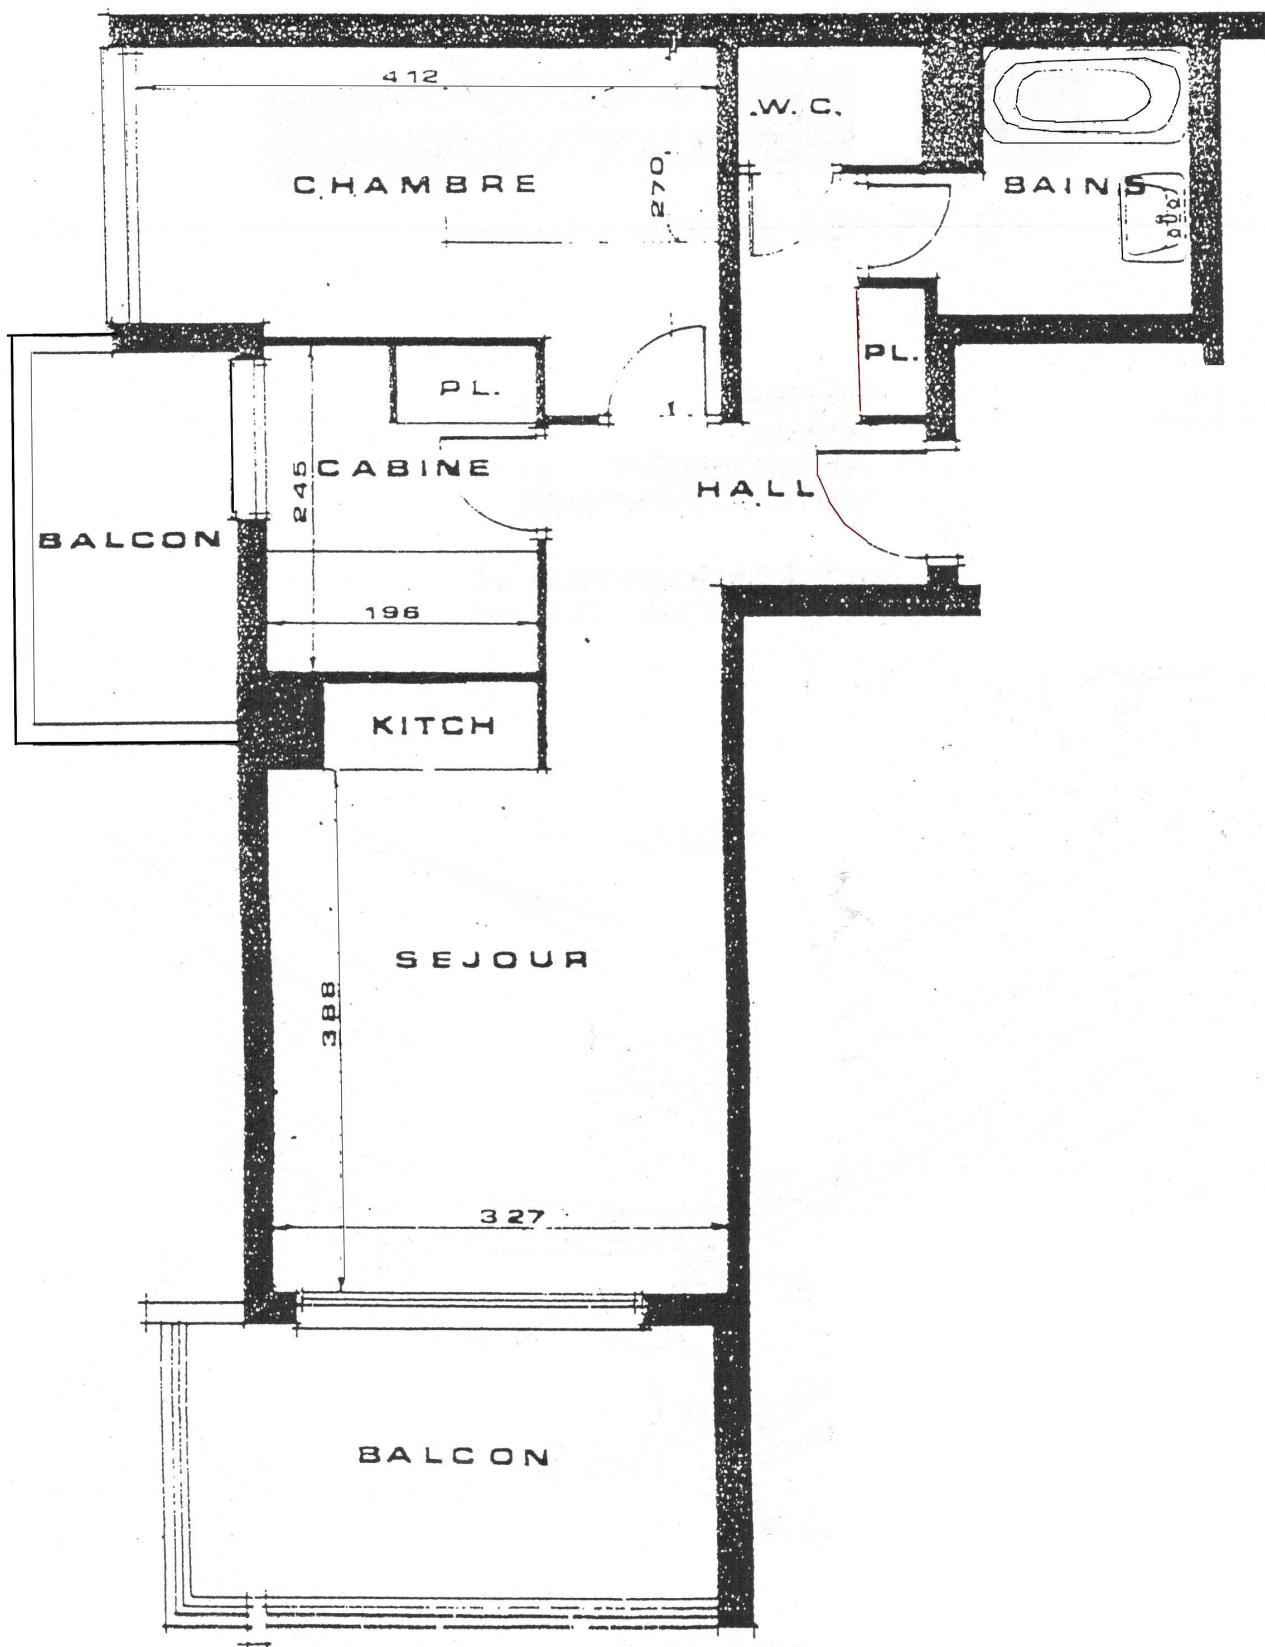

5, Rue Georges DRIN – 06190 ROQUEBRUNE CAP MARTIN Tél : 04.92.10.45.00
Fax : 04.92.10.45.87 - E-Mail : GOLFE-BLEU@wanadoo.fr

nexity

Appartement : 27

Bâtiment : Bruyères (B)

Niveau : 4

Type 3 – 6 personnes

Surface habitable : 39,5 M²

Balcons : 13,8 M²

Parking Couvert sécurisé (D)

VOS VACANCES SUR LA CÔTE D'AZUR...
YOUR HOLIDAY ON THE FRENCH RIVIERA...
LE VOSTRE VACANZE SULLA COSTA AZZURRA...

VUES DE L'APPARTEMENT