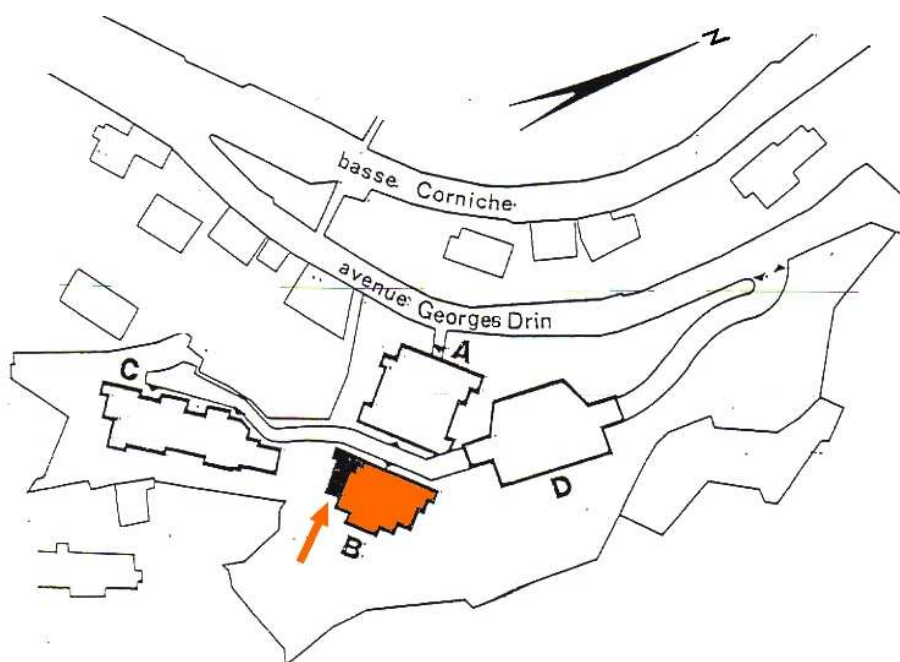

5, Rue Georges DRIN – 06190 ROQUEBRUNE CAP MARTIN Tél : 04.92.10.45.00
Fax : 04.92.10.45.87 - E-Mail : GOLFE-BLEU@wanadoo.fr

nexity

Appartement : 27

Bâtiment : Bruyères (B)

Niveau : 4

Type 3 – 6 personnes

Surface habitable : 39,5 M²

Balcons : 13,8 M²

Parking Couvert sécurisé (D)

VOS VACANCES SUR LA CÔTE D'AZUR...
YOUR HOLIDAY ON THE FRENCH RIVIERA...
LE VOSTRE VACANZE SULLA COSTA AZZURRA...

VUES DE L'APPARTEMENT