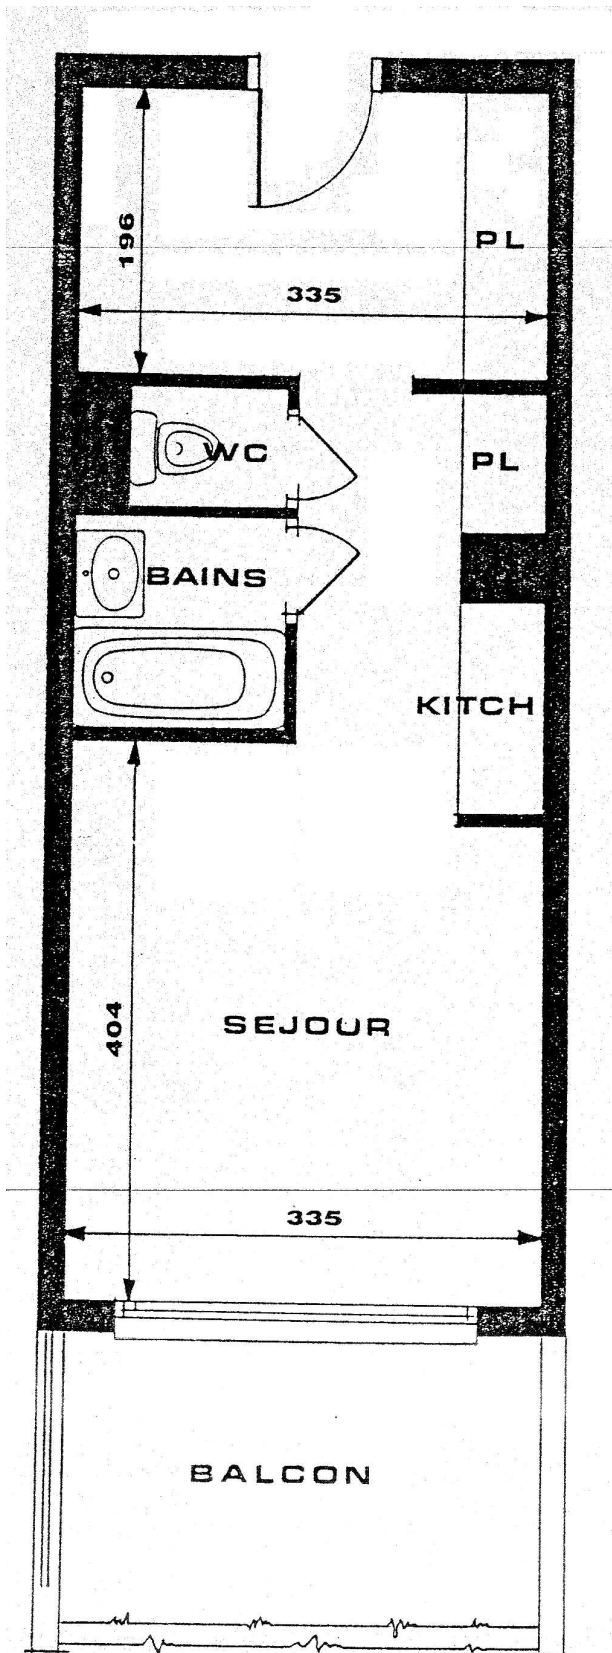

**5, Rue Georges DRIN – 06190 ROQUEBRUNE CAP MARTIN Tél : 04.92.10.45.00
Fax : 04.92.10.45.87 - E-Mail : GOLFE-BLEU@wanadoo.fr**

nexity

Appartement : 30

Bâtiment : Bruyères (B)

Niveau : 4

Type Studio – 4 personnes

Surface habitable : 28 M²

Balcon : 7,4 m²

Parking Couvert sécurisé (D)

VOS VACANCES SUR LA CÔTE D'AZUR...
YOUR HOLIDAY ON THE FRENCH RIVIERA...
LE VOSTRE VACANZE SULLA COSTA AZZURRA...

VUES DE L'APPARTEMENT