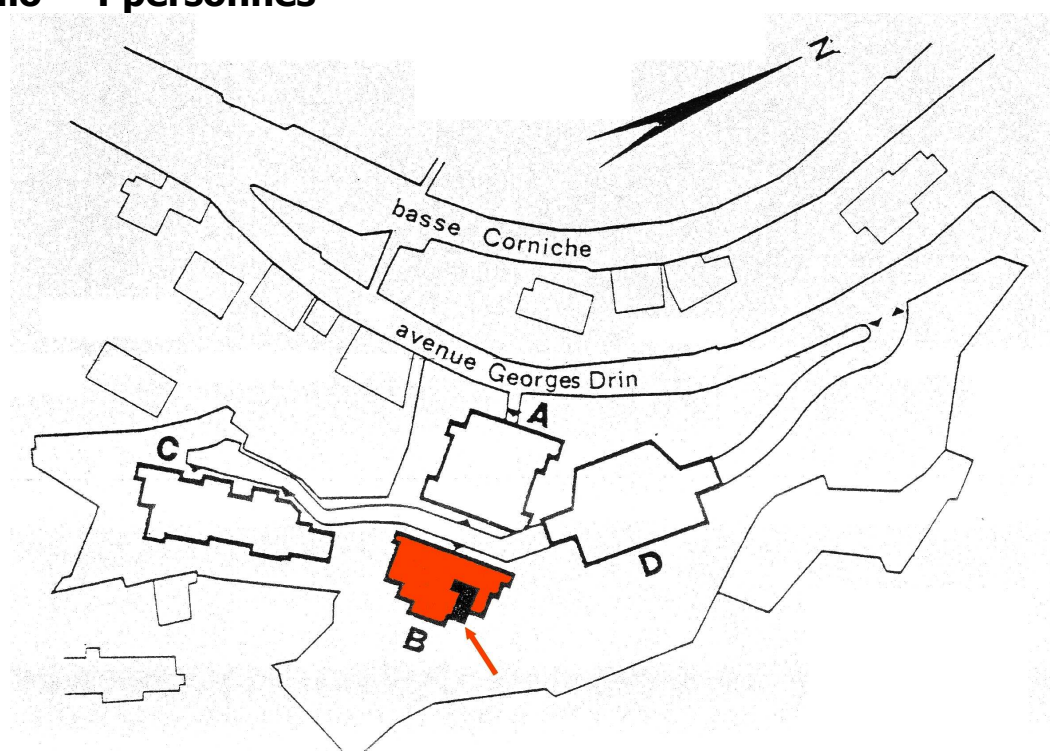

**5, Rue Georges DRIN – 06190 ROQUEBRUNE CAP MARTIN Tél : 04.92.10.45.00
Fax : 04.92.10.45.87 - E-Mail : GOLFE-BLEU@wanadoo.fr**

nexity

Appartement : 30

Bâtiment : Bruyères (B)

Niveau : 4

Type Studio – 4 personnes

Surface habitable : 28 M²

Balcon : 7,4 m²

Parking Couvert sécurisé (D)

VOS VACANCES SUR LA CÔTE D'AZUR...
YOUR HOLIDAY ON THE FRENCH RIVIERA...
LE VOSTRE VACANZE SULLA COSTA AZZURRA...

VUES DE L'APPARTEMENT