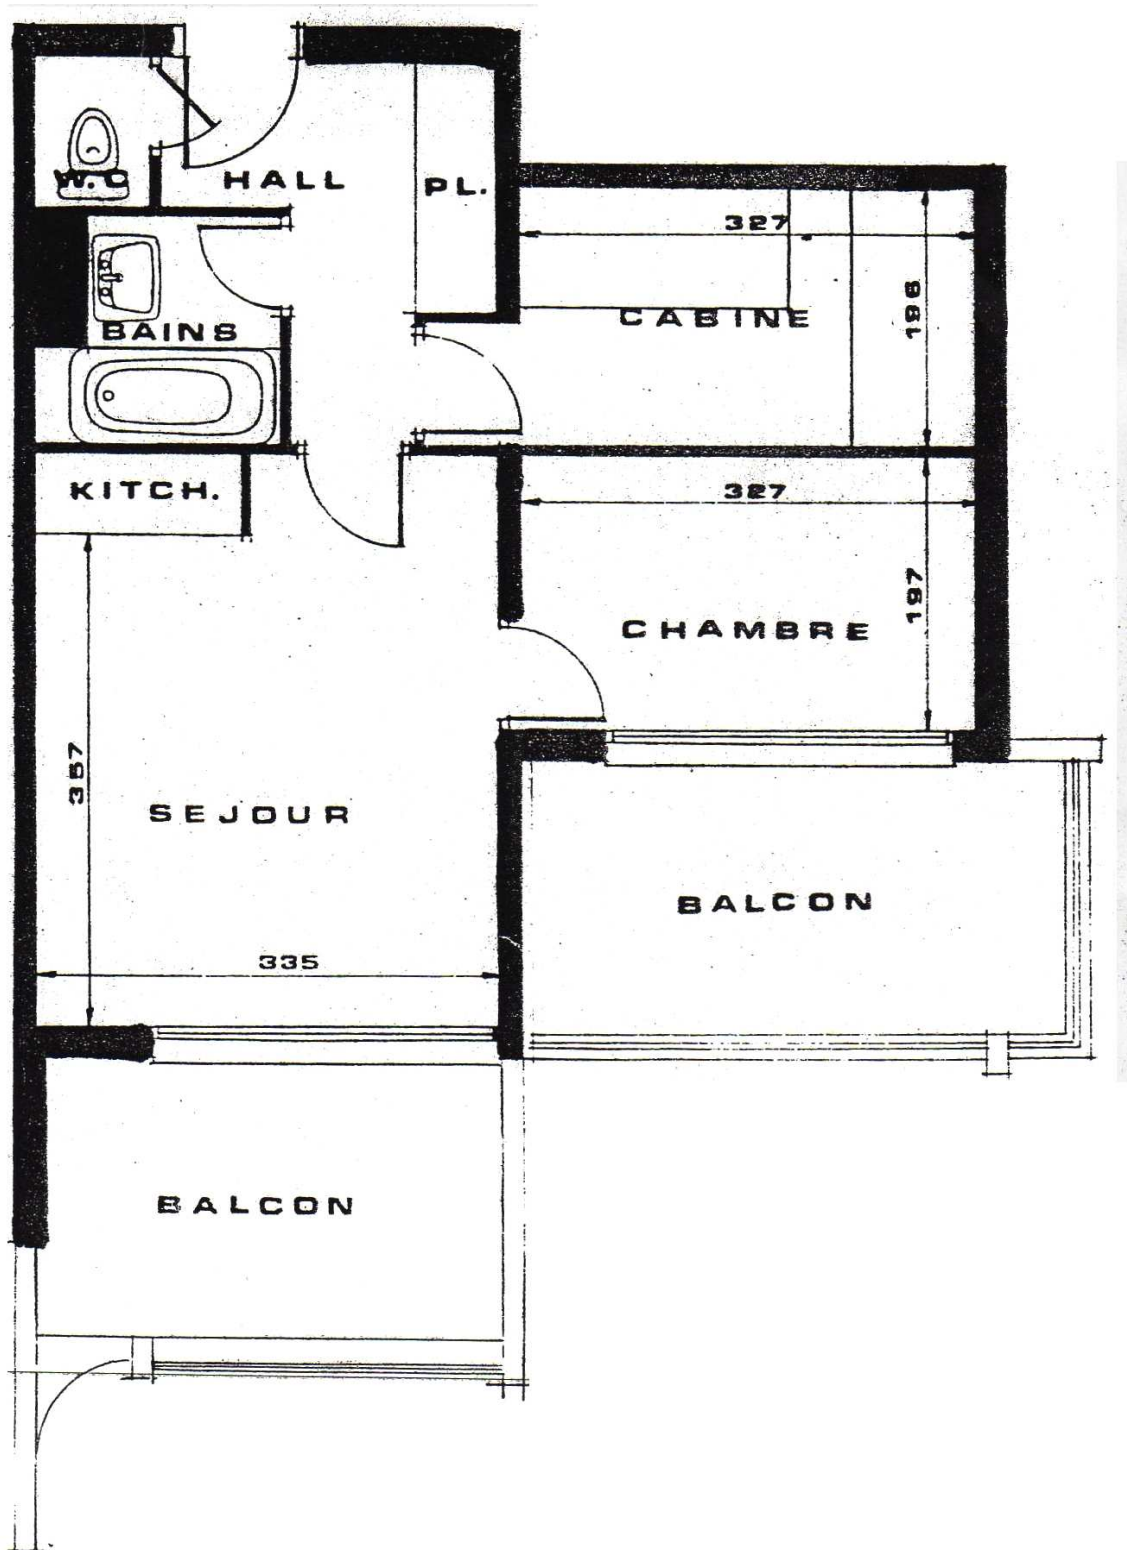

**5, Rue Georges DRIN – 06190 ROQUEBRUNE CAP MARTIN Tél : 04.92.10.45.00
Fax : 04.92.10.45.87 - E-Mail : GOLFE-BLEU@wanadoo.fr**

nexity

Appartement : 37

Bâtiment : Bruyères (B)

Niveau : 3

Type 2 – 8 personnes

Surface habitable : 35,5 M²

Balcon : 16 M²

Terrasse : -

Parking Couvert sécurisé (D)

VOS VACANCES SUR LA CÔTE D'AZUR...
YOUR HOLIDAY ON THE FRENCH RIVIERA...
LE VOSTRE VACANZE SULLA COSTA AZZURRA...

VUES DE L'APPARTEMENT