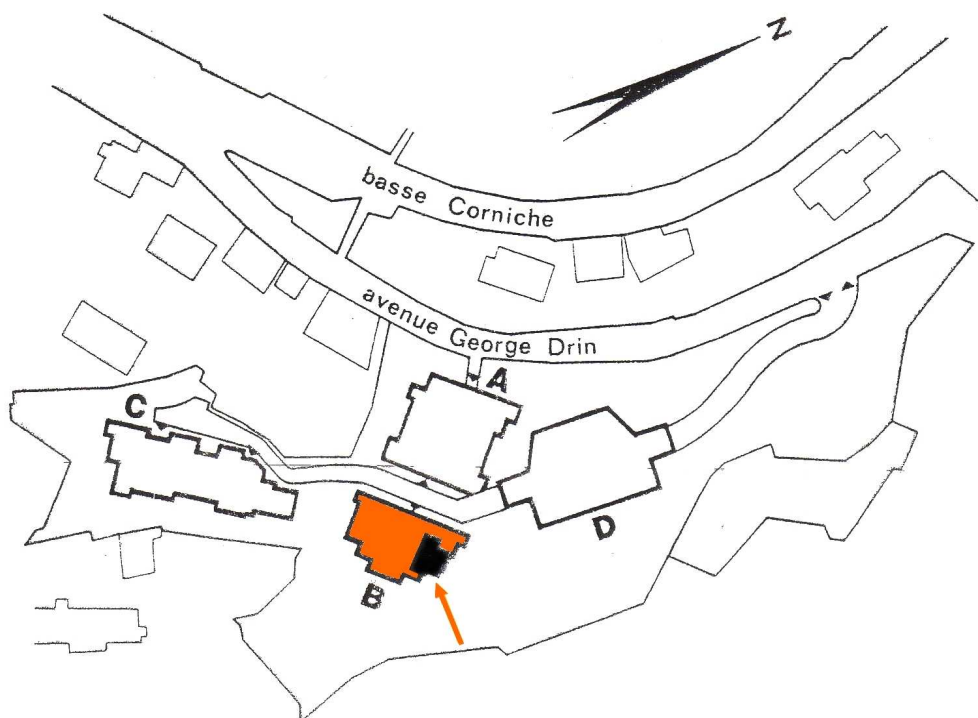

**5, Rue Georges DRIN – 06190 ROQUEBRUNE CAP MARTIN Tél : 04.92.10.45.00
Fax : 04.92.10.45.87 - E-Mail : GOLFE-BLEU@wanadoo.fr**

nexity

Appartement : 37

Bâtiment : Bruyères (B)

Niveau : 3

Type 2 – 8 personnes

Surface habitable : 35,5 M²

Balcon : 16 M²

Terrasse : -

Parking Couvert sécurisé (D)

VOS VACANCES SUR LA CÔTE D'AZUR...
YOUR HOLIDAY ON THE FRENCH RIVIERA...
LE VOSTRE VACANZE SULLA COSTA AZZURRA...

VUES DE L'APPARTEMENT