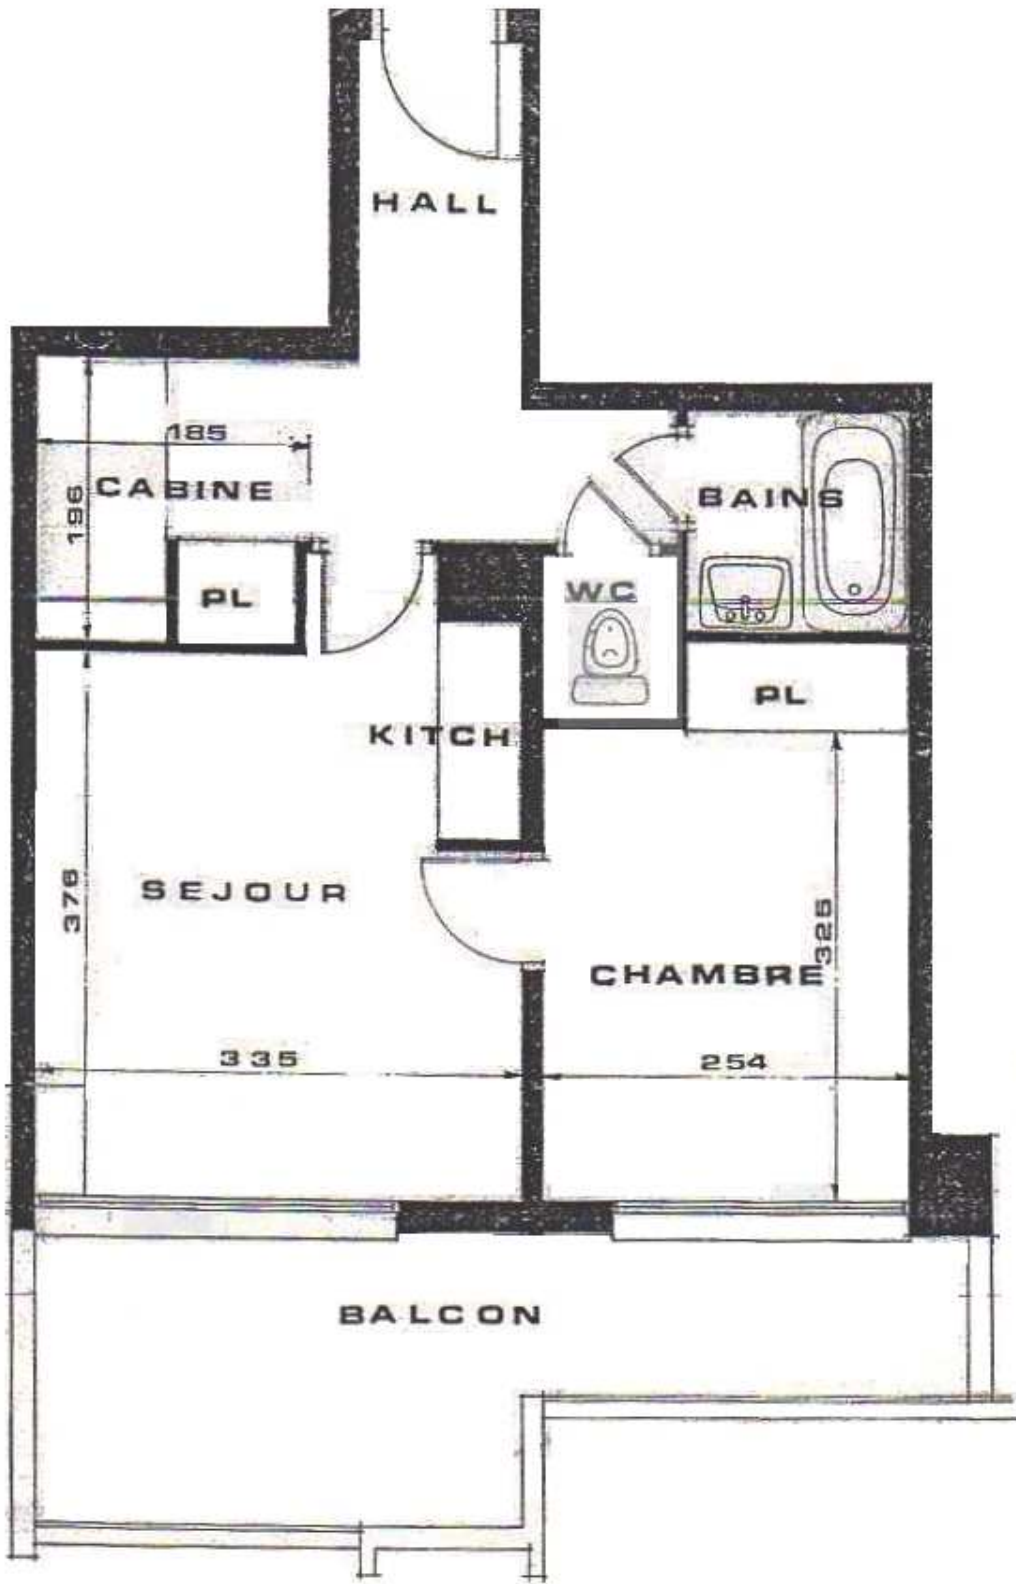

5, Rue Georges DRIN – 06190 ROQUEBRUNE CAP MARTIN Tél : 04.92.10.45.00
Fax : 04.92.10.45.87 - E-Mail : GOLFE-BLEU@wanadoo.fr

nexity

Appartement : 75

Bâtiment : Chèvrefeuilles (C)
Niveau : 2

Type 2 – 6 personnes

Surface habitable : 34,5 M²
Balcon : 11,8 M²

Parking Couvert sécurisé (D)

VOS VACANCES SUR LA CÔTE D'AZUR...
YOUR HOLIDAY ON THE FRENCH RIVIERA...
LE VOSTRE VACANZE SULLA COSTA AZZURRA...

VUES DE L'APPARTEMENT