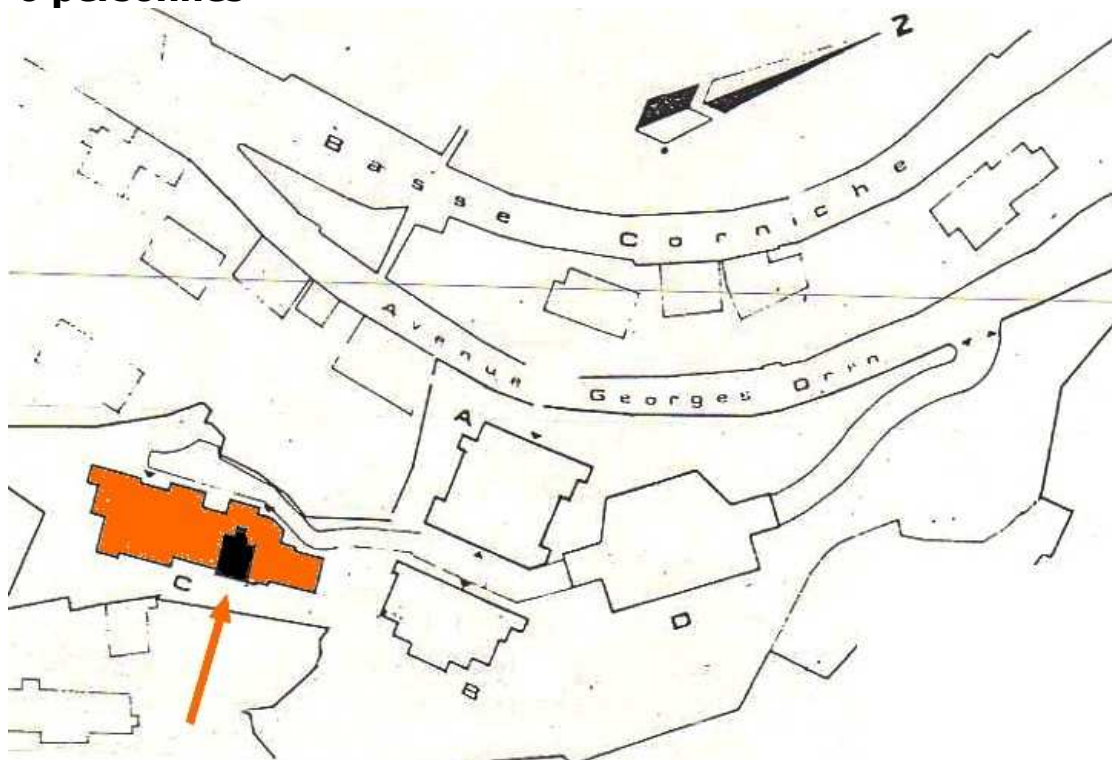

5, Rue Georges DRIN – 06190 ROQUEBRUNE CAP MARTIN Tél : 04.92.10.45.00
Fax : 04.92.10.45.87 - E-Mail : GOLFE-BLEU@wanadoo.fr

nexity

Appartement : 75

Bâtiment : Chèvrefeuilles (C)
Niveau : 2

Type 2 – 6 personnes