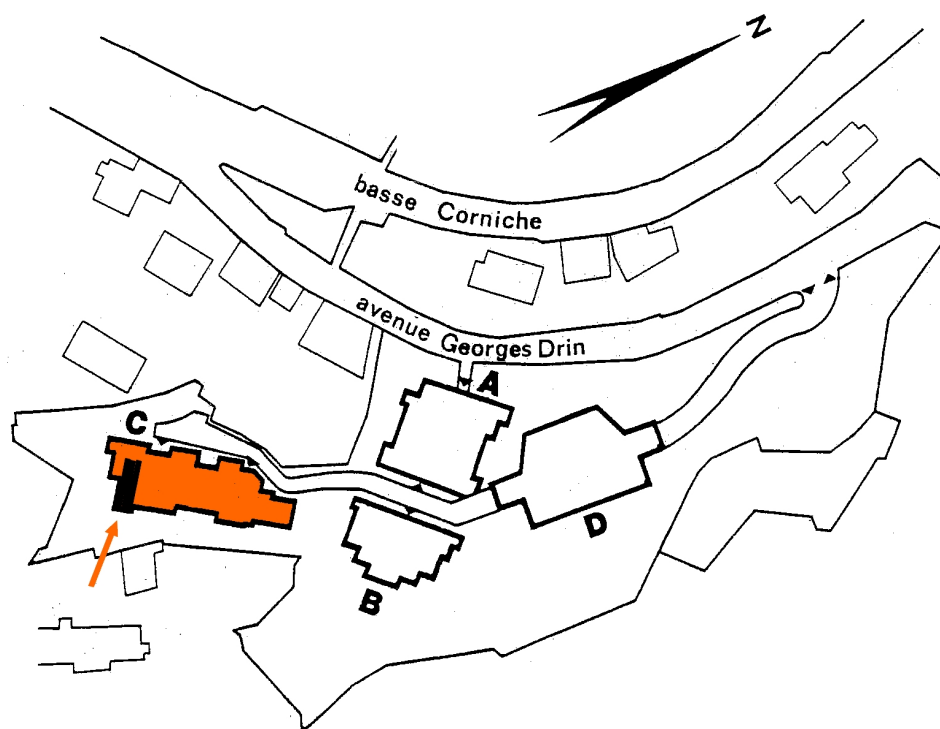

5, Rue Georges DRIN – 06190 ROQUEBRUNE CAP MARTIN Tél : 04.92.10.45.00
Fax : 04.92.10.45.87 - E-Mail : GOLFE-BLEU@wanadoo.fr

nexity

Appartement : 79

Bâtiment : Chèvrefeuilles (C)
Niveau : 1

Type Studio – 4 personnes

Surface habitable : 30,9 M²
Terrasse : 30,9 M²

Parking Couvert sécurisé (D)

VOS VACANCES SUR LA CÔTE D'AZUR...
YOUR HOLIDAY ON THE FRENCH RIVIERA...
LE VOSTRE VACANZE SULLA COSTA AZZURRA...

VUES DE L'APPARTEMENT