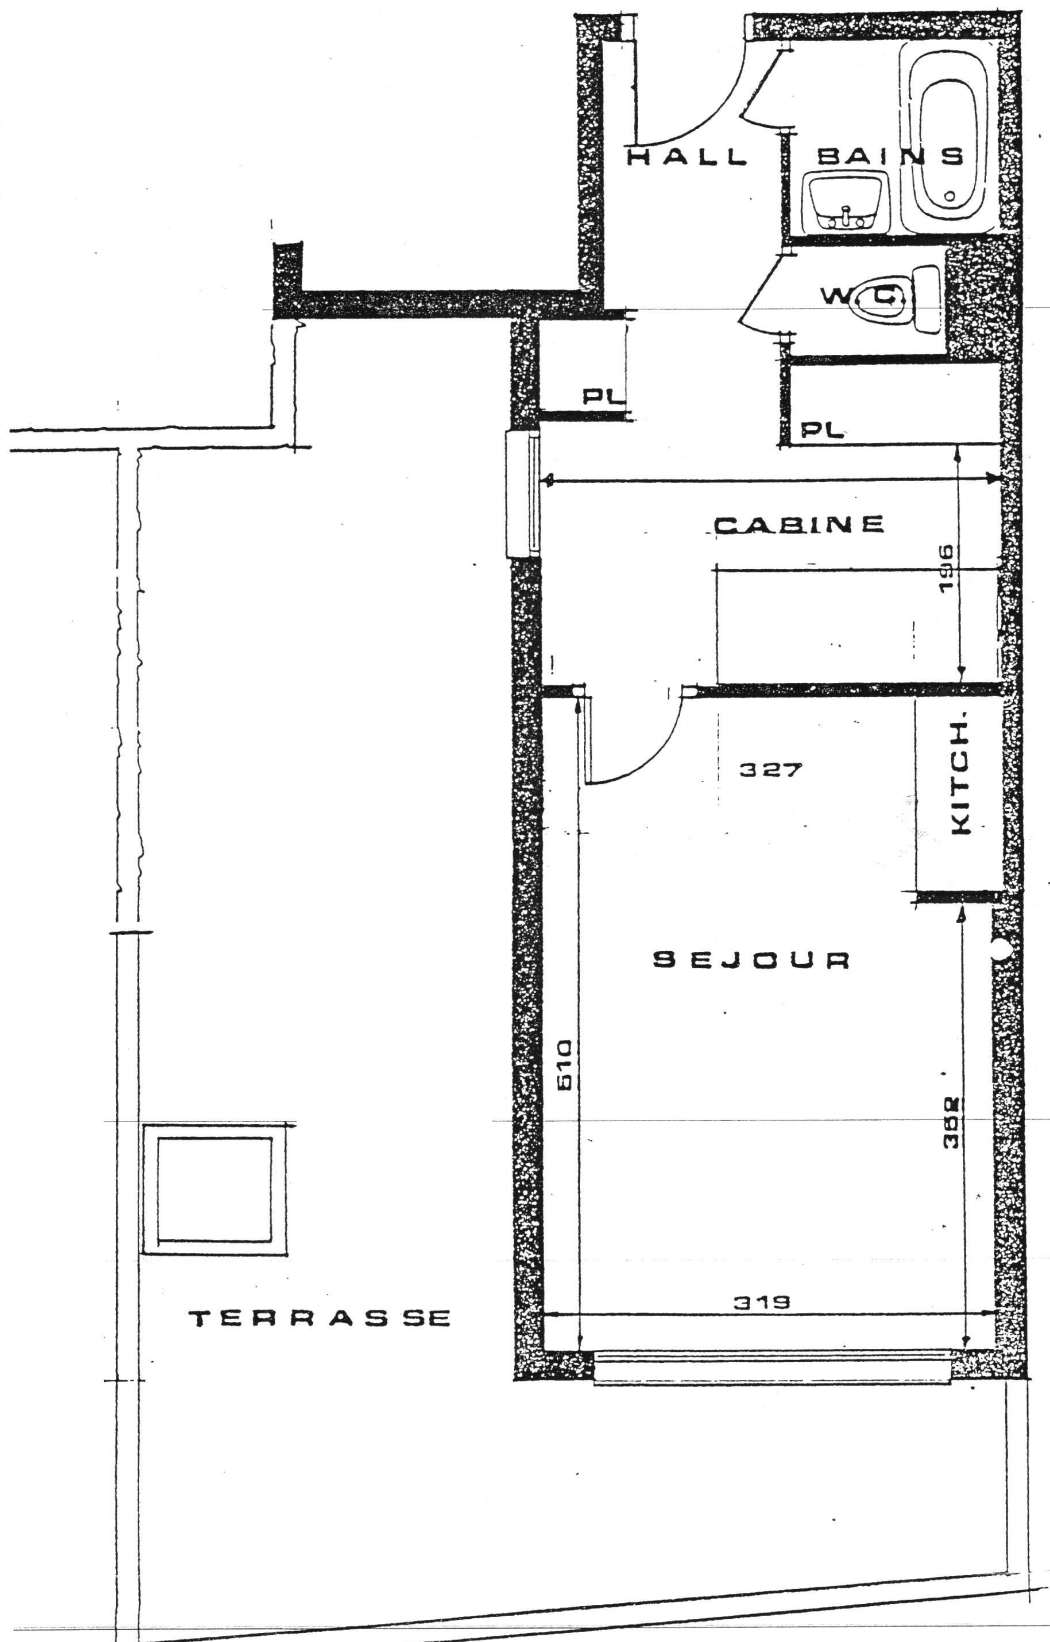

5, Rue Georges DRIN – 06190 ROQUEBRUNE CAP MARTIN Tél : 04.92.10.45.00
Fax : 04.92.10.45.87 - E-Mail : GOLFE-BLEU@wanadoo.fr

nexity

Appartement : 79

Bâtiment : Chèvrefeuilles (C)
Niveau : 1

Type Studio – 4 personnes

Surface habitable : 30,9 M²
Terrasse : 30,9 M²

Parking Couvert sécurisé (D)

VOS VACANCES SUR LA CÔTE D'AZUR...
YOUR HOLIDAY ON THE FRENCH RIVIERA...
LE VOSTRE VACANZE SULLA COSTA AZZURRA...

VUES DE L'APPARTEMENT